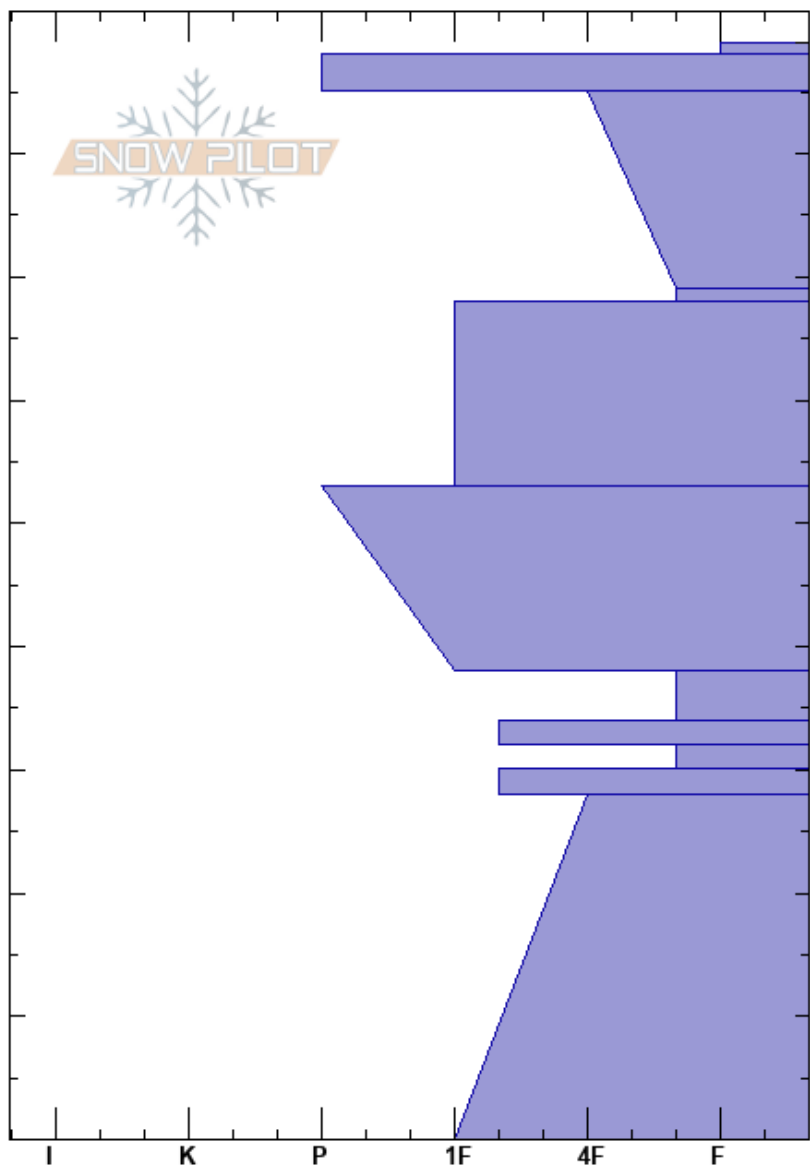

SE Bowl Upper Gut  
 Teton Range  
 WY  
**Elevation:** 2945 m  
**Aspect:** SE  
**Specifics:** We skied slope

Daniel Nagy  
 12/20/2023 - 12:20pm  
**Co-ord:** 43.77529N, -110.92892W  
**Slope Angle:** 33°  
**Wind Loading:**

**Stability:** Fair **HS:**89  
**Air Temperature:** -1°C  
**Sky Cover:** OVC  
**Precipitation:** S-1  
**Wind:** SW Light Breeze

**Layer Notes:**  
 28-0cm: Moist

Height (cm)	Crystal		$\rho$ kg/m <sup>3</sup>	Stability tests & Layer comments
	Form	Size		
89	*r	2		
89	*r	1-2		
89	⊙⊙			
80	• ( / )	0.5-1		
70	□	1		← STM @69cm
60	•	0.3-0.5		
50	•	0.3-0.5		← STH @49cm ← ECTP15 @49cm
40	□	2-3		
35	⊙⊙			
32	□	2-3		
30	⊙⊙			
10	□ ( ^ )	4-6		28-0cm: Moist