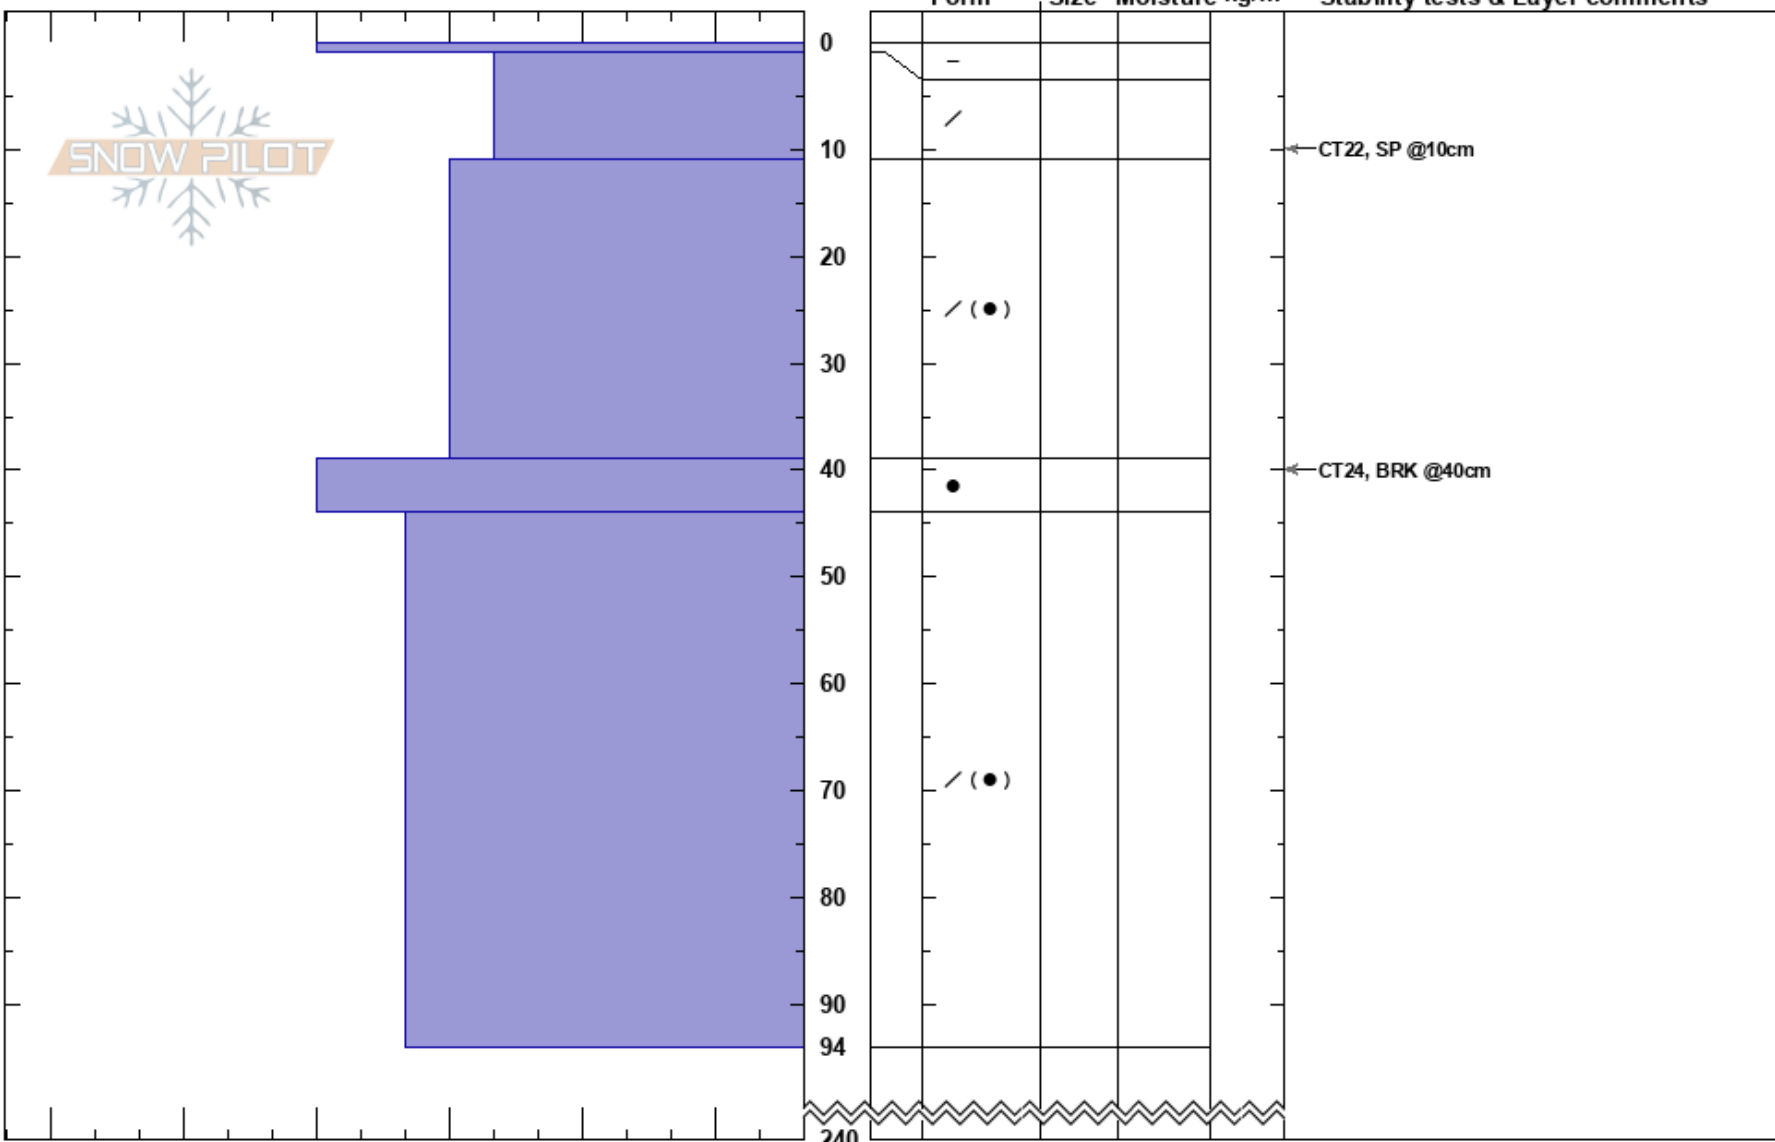

Sadzele Middle NE  
 Gudauri  
 Georgia  
**Elevation:** 3220 m  
**Aspect:** NE  
**Specifics:** We skied slope

Luke Frisken  
 20/12/2023 - 13:45  
**Co-ord:** 42.51364S, 44.50759E  
**Slope Angle:** 23°  
**Wind Loading:**

**Stability:**  
**Air Temperature:**  
**Sky Cover:** CLR  
**Precipitation:** NO  
**Wind:** Calm

**HS:**240  
**PS:** 10  
**Layer Notes:**

Notes: