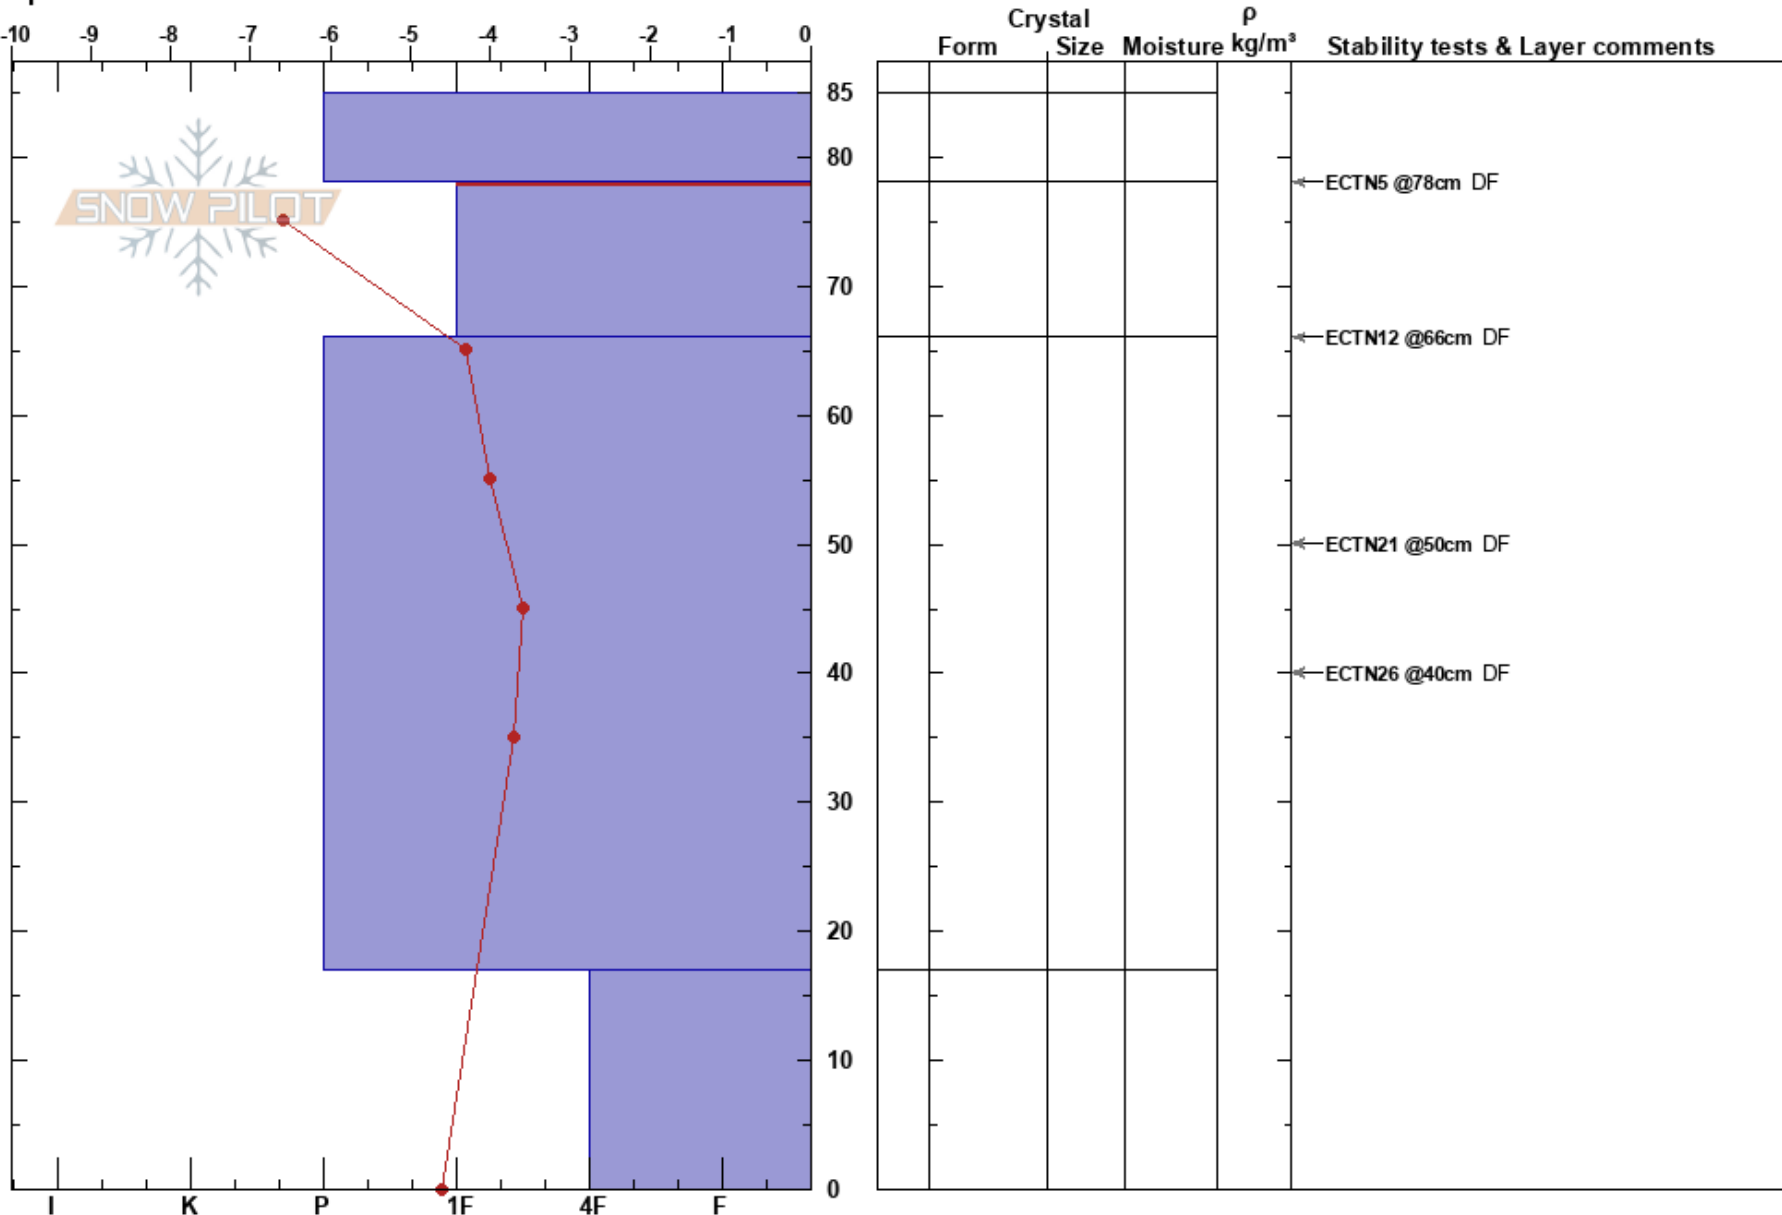

Gielestjähke Laisalide
 Västra Vindelfjällen
 Sweden
Elevation: 900 m
Aspect: 95°
Specifics:

Anton Grindgärds
 20/12/2023 - 11:20
Co-ord:
Slope Angle: 21°
Wind Loading: previous

Stability:
Air Temperature: -8.5°C
Sky Cover: FEW
Precipitation: NO
Wind: SE Light Breeze

HS:85
 78-66cm:Problematic layer

Notes: Läslutning för de senaste fyra dagarnas oväder. Klippa/ris botten. Ingen gammal snö i botten.