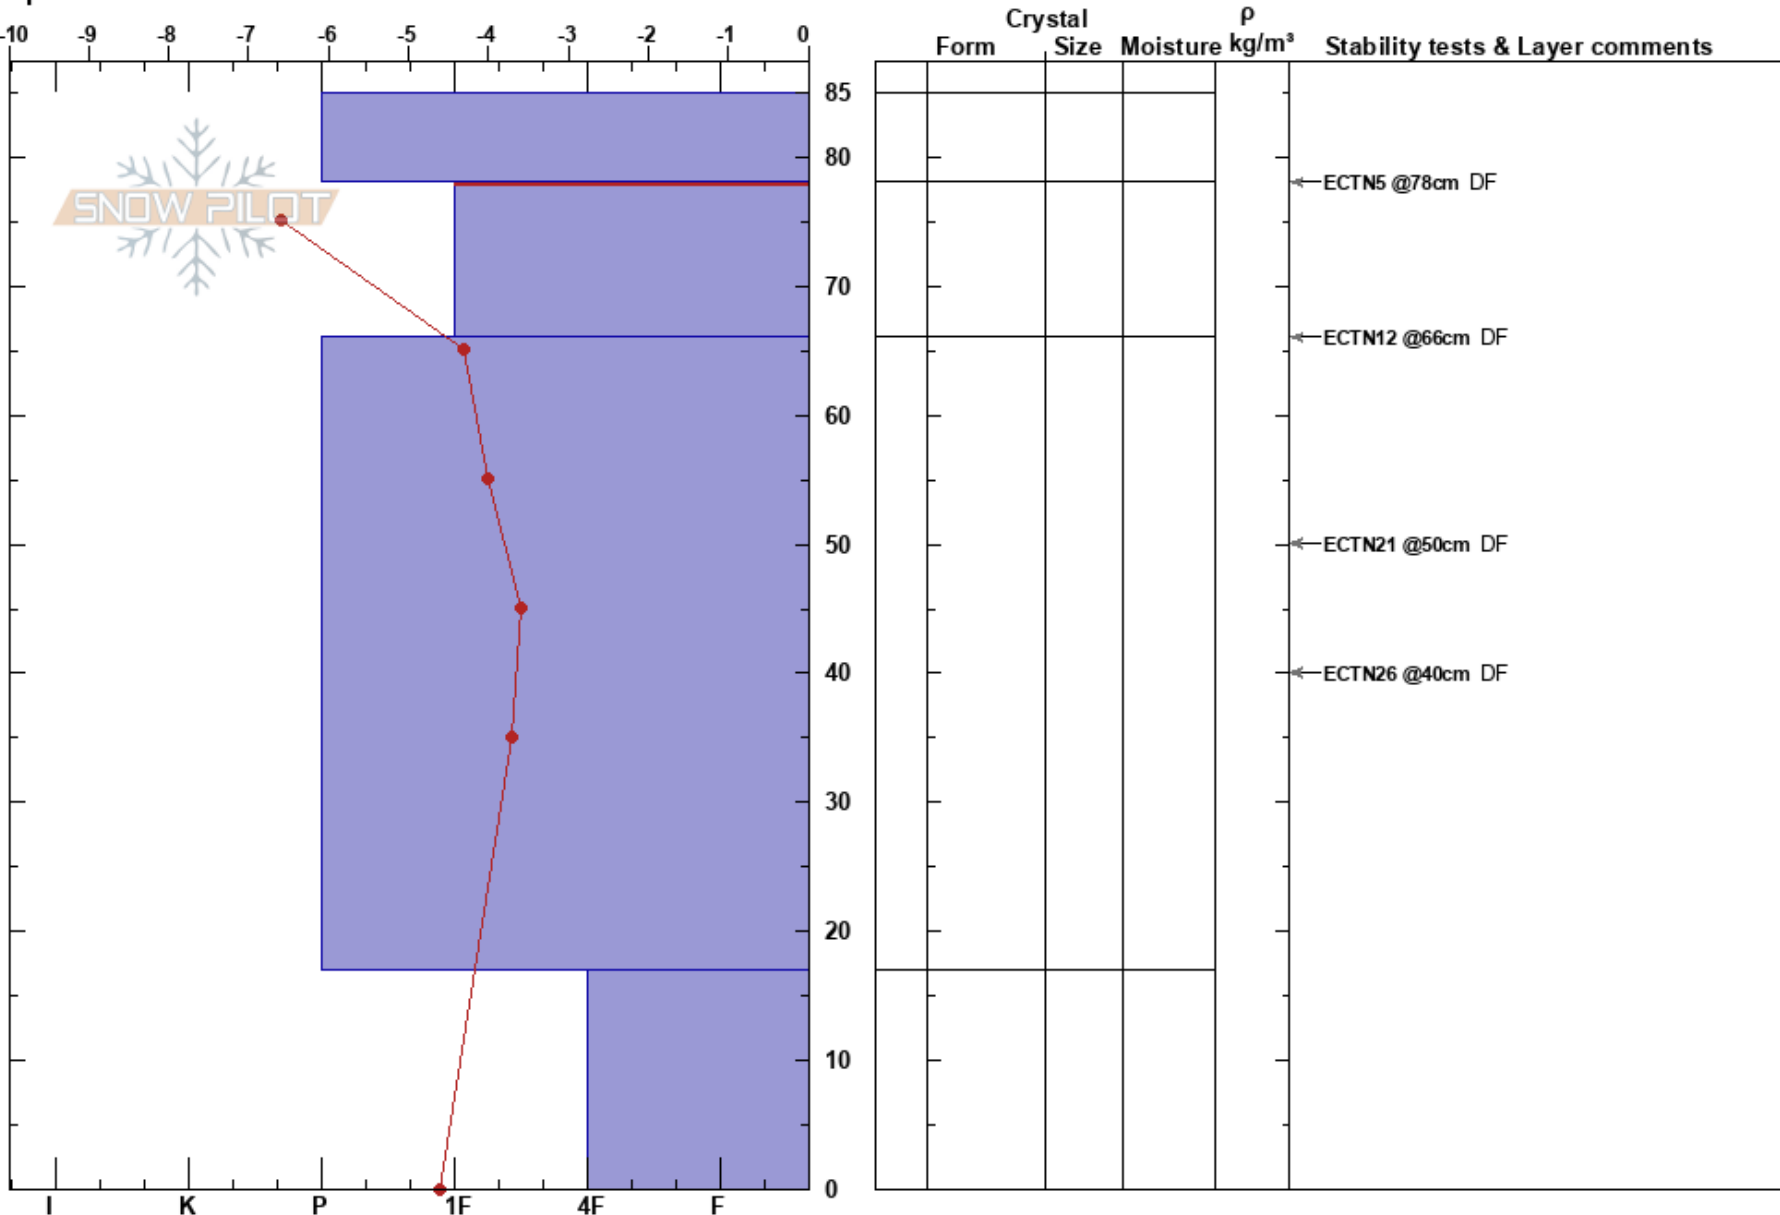

Gielestjähke Laisalide
 Västra Vindelfjällen
 Sweden
Elevation: 900 m
Aspect: 95°
Specifics:

Anton Grindgärds
 20/12/2023 - 11:20
Co-ord:
Slope Angle: 21°
Wind Loading: previous

Stability:
Air Temperature: -8.5°C
Sky Cover: FEW
Precipitation: NO
Wind: SE Light Breeze

HS:85
 78-66cm: Problematic layer

Notes: Läsluttniing för de senaste fyra dagarnas oväder. Klippa/ris botten. Ingen gammal snö i botten.