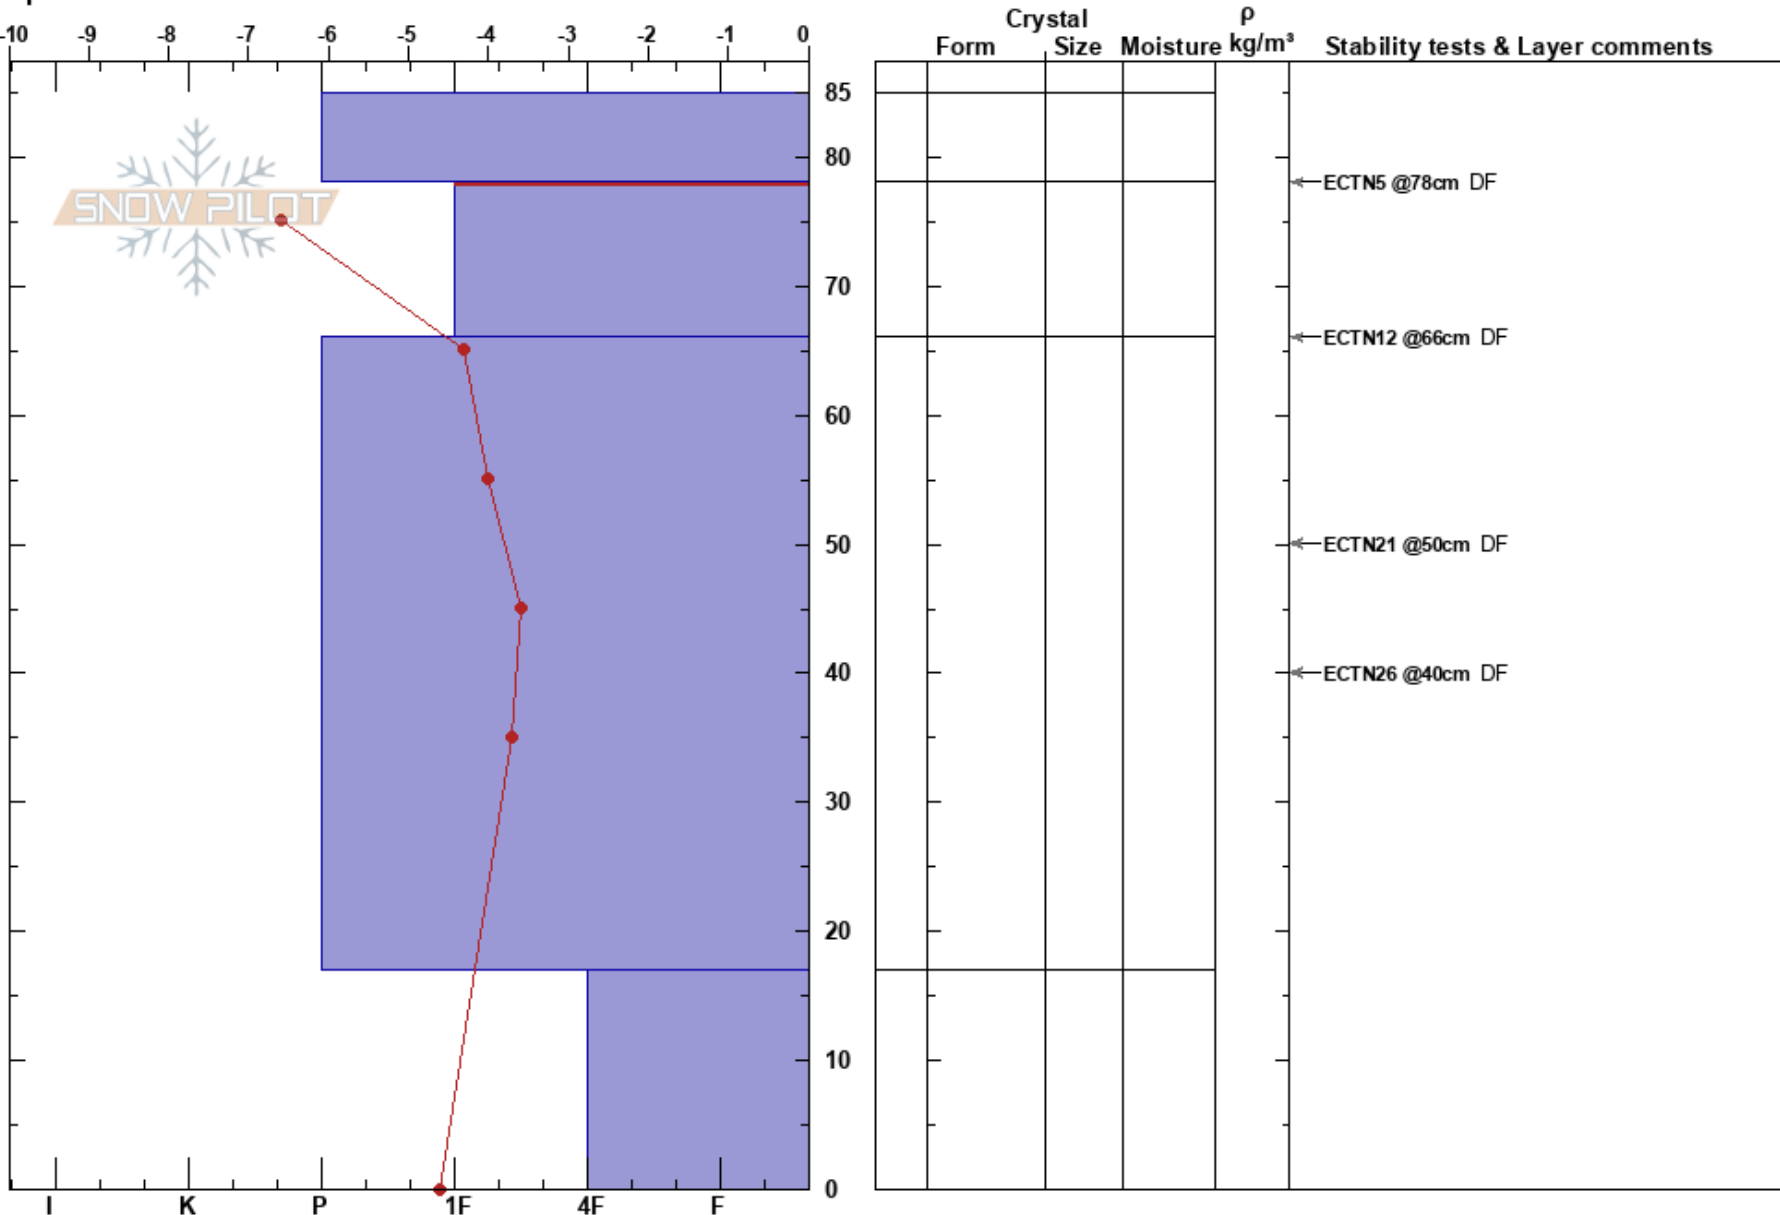

Gielestjähke Laisalide
 Västra Vindelfjällen
 Sweden
Elevation: 900 m
Aspect: 95°
Specifics:

Anton Grindgärds
 20/12/2023 - 11:20
Co-ord:
Slope Angle: 21°
Wind Loading: previous

Stability:
Air Temperature: -8.5°C
Sky Cover: FEW
Precipitation: NO
Wind: SE Light Breeze

HS:85
 78-66cm:Problematic layer

Notes: Läsluttniing för de senaste fyra dagarnas oväder. Klippa/ris botten. Ingen gammal snö i botten.