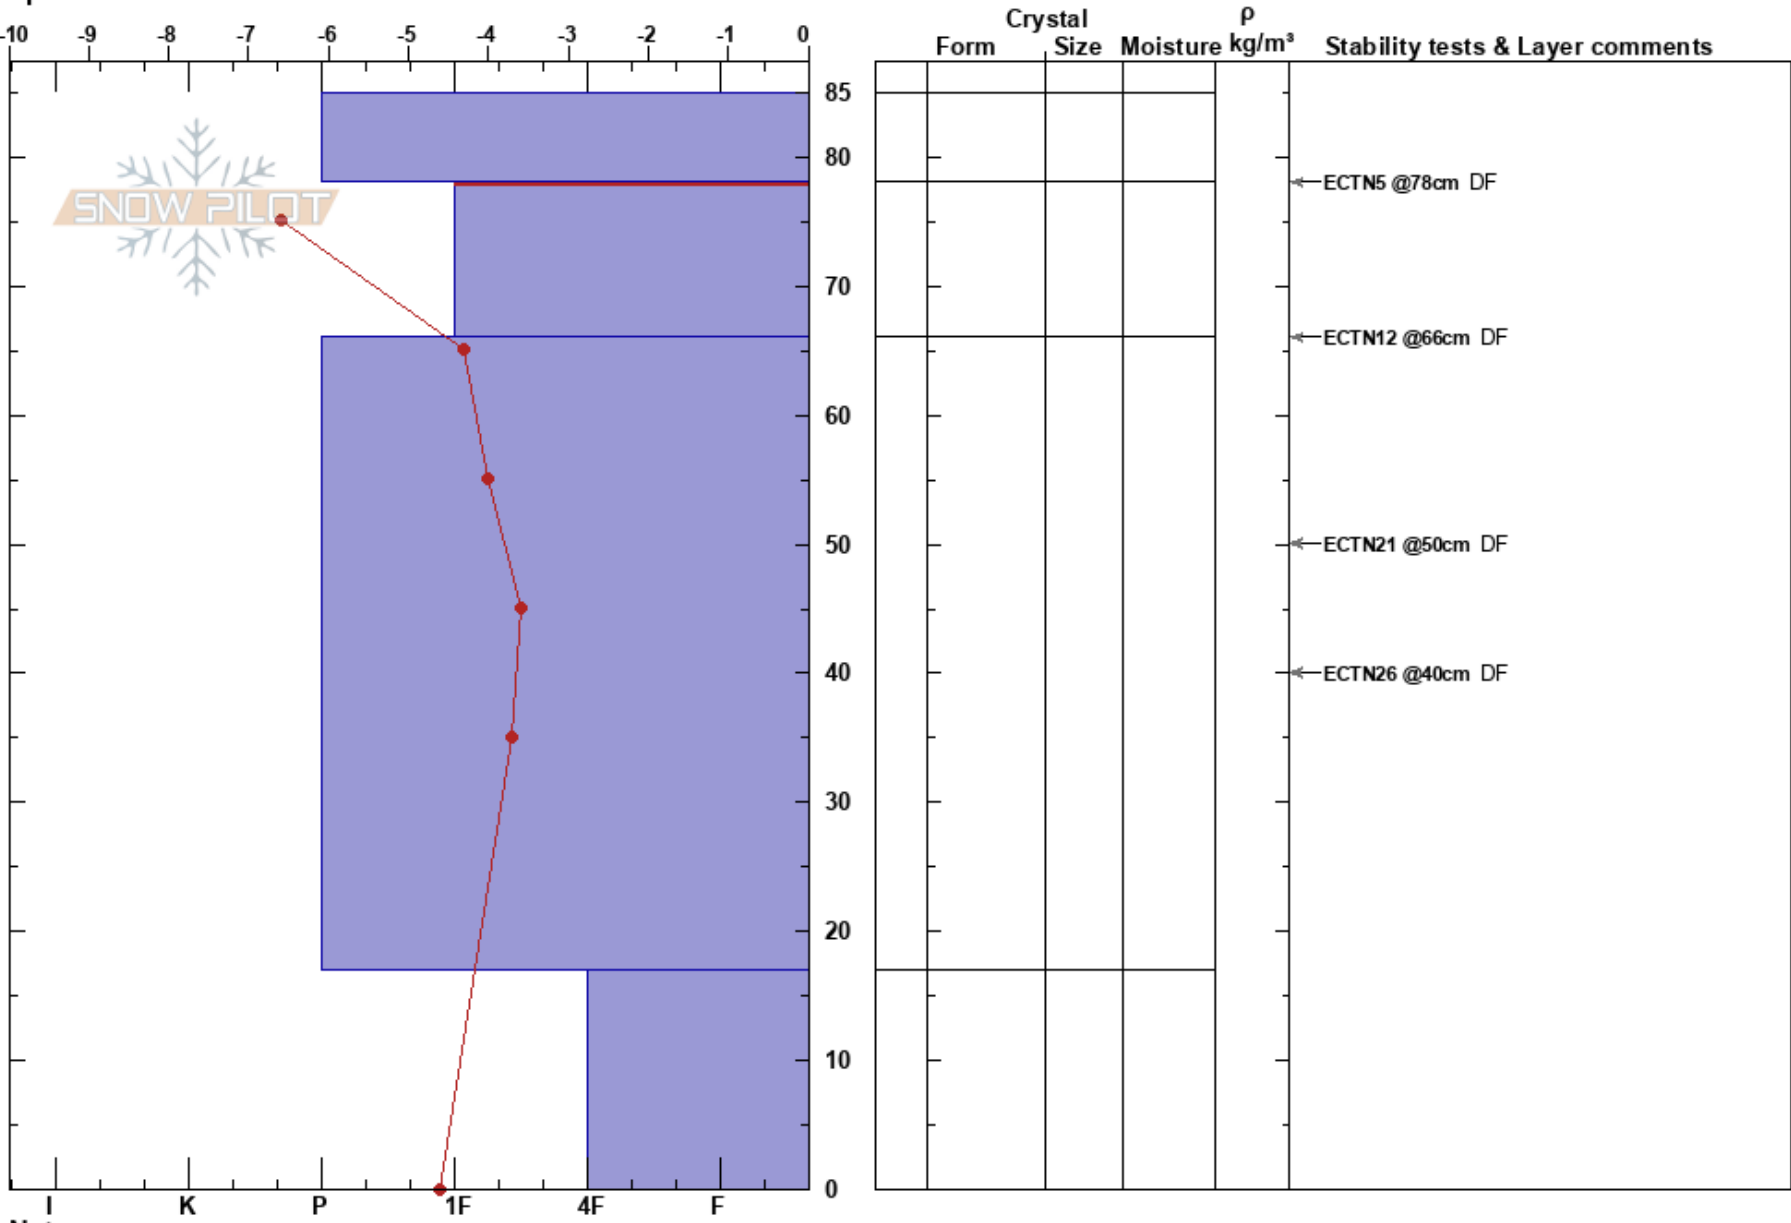

Gielestjähke Laisalide
Västra Vindelfjällen
Sweden
Elevation: 900 m
Aspect: 95°
Specifics:

Anton Grindgärds
20/12/2023 - 11:20
Co-ord:
Slope Angle: 21°
Wind Loading: previous

Stability:
Air Temperature: -8.5°C
Sky Cover: FEW
Precipitation: NO
Wind: SE Light Breeze

HS:85
78-66cm:Problematic layer

Notes: Läslutning för de senaste fyra dagarnas oväder. Klippa/ris botten. Ingen gammal snö i botten.