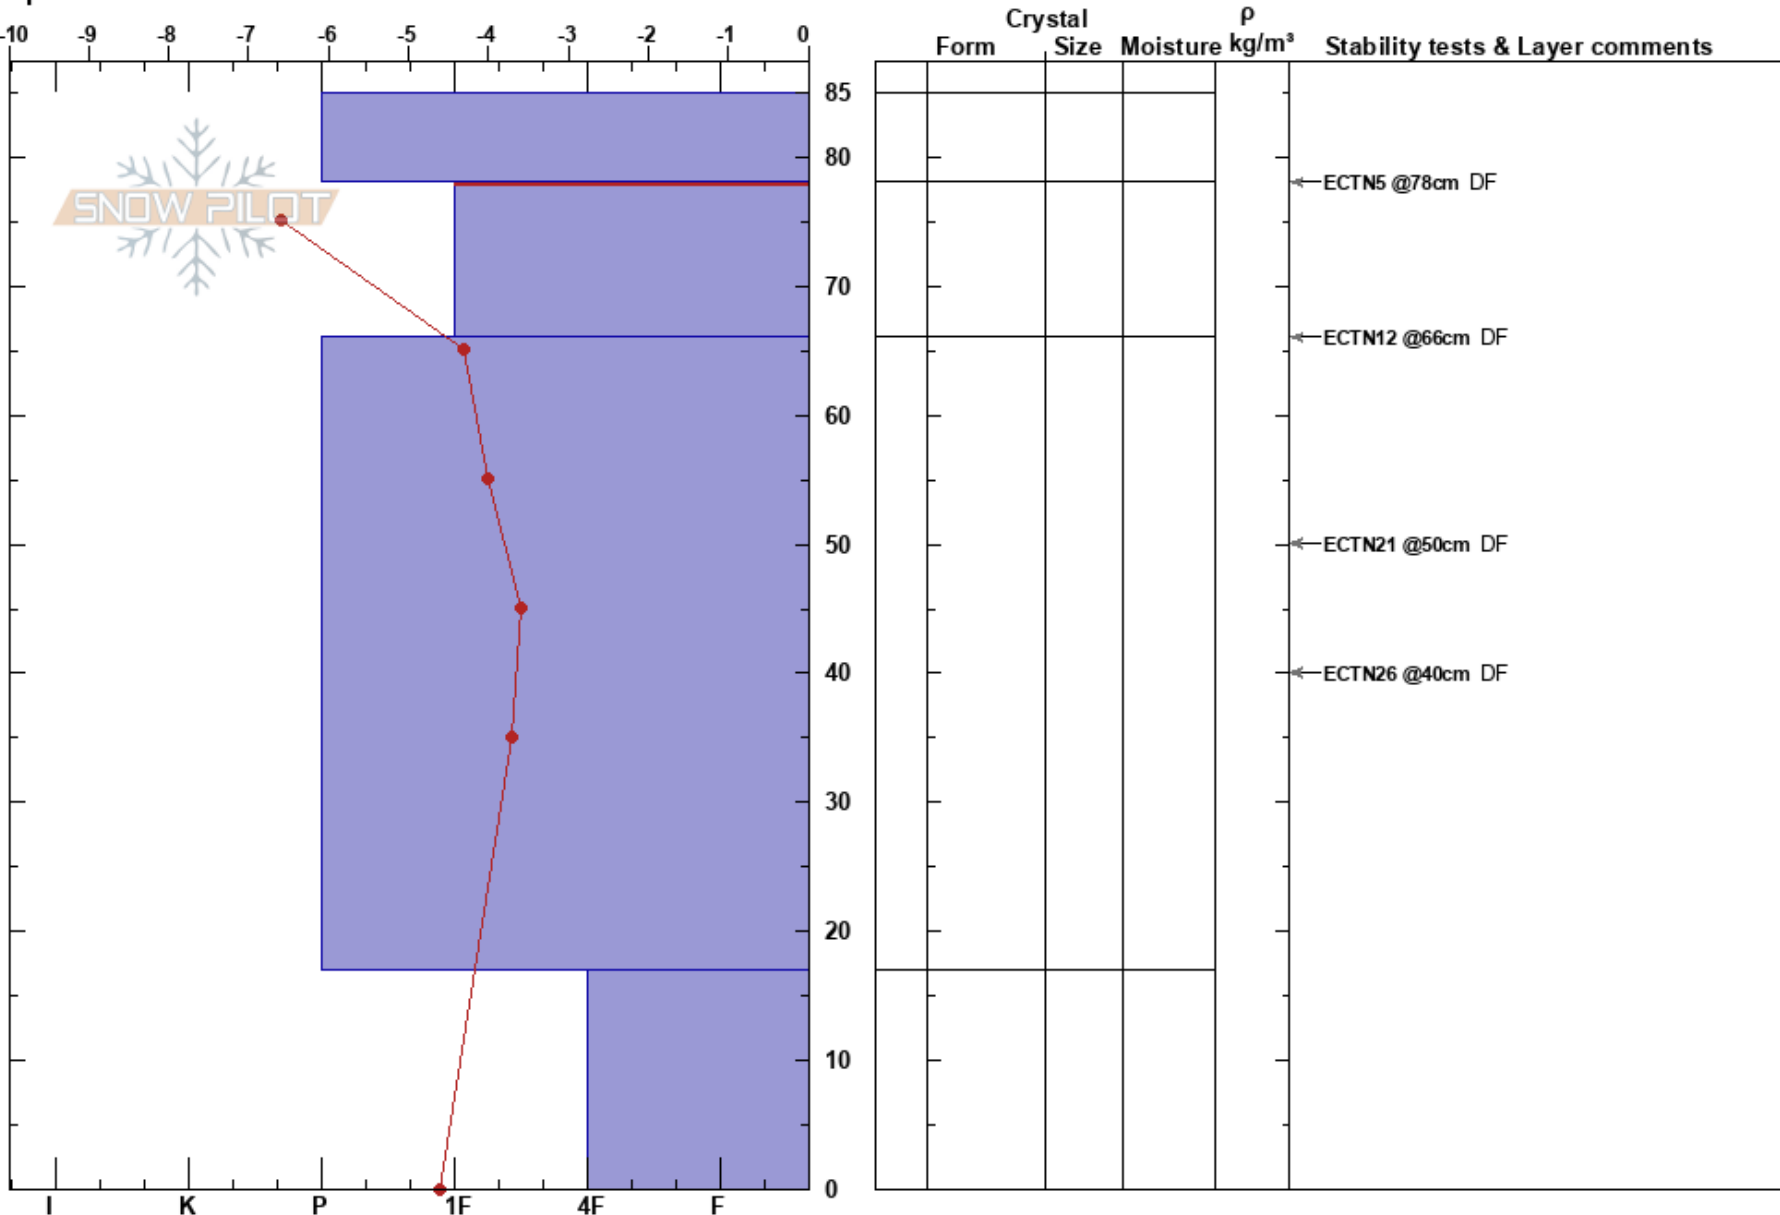

Gielestjähke Laisalide
 Västra Vindelfjällen
 Sweden
Elevation: 900 m
Aspect: 95°
Specifics:

Anton Grindgärds
 20/12/2023 - 11:20
Co-ord:
Slope Angle: 21°
Wind Loading: previous

Stability:
Air Temperature: -8.5°C
Sky Cover: FEW
Precipitation: NO
Wind: SE Light Breeze

HS:85
 78-66cm:Problematic layer

Notes: Läslutning för de senaste fyra dagarnas oväder. Klippa/ris botten. Ingen gammal snö i botten.