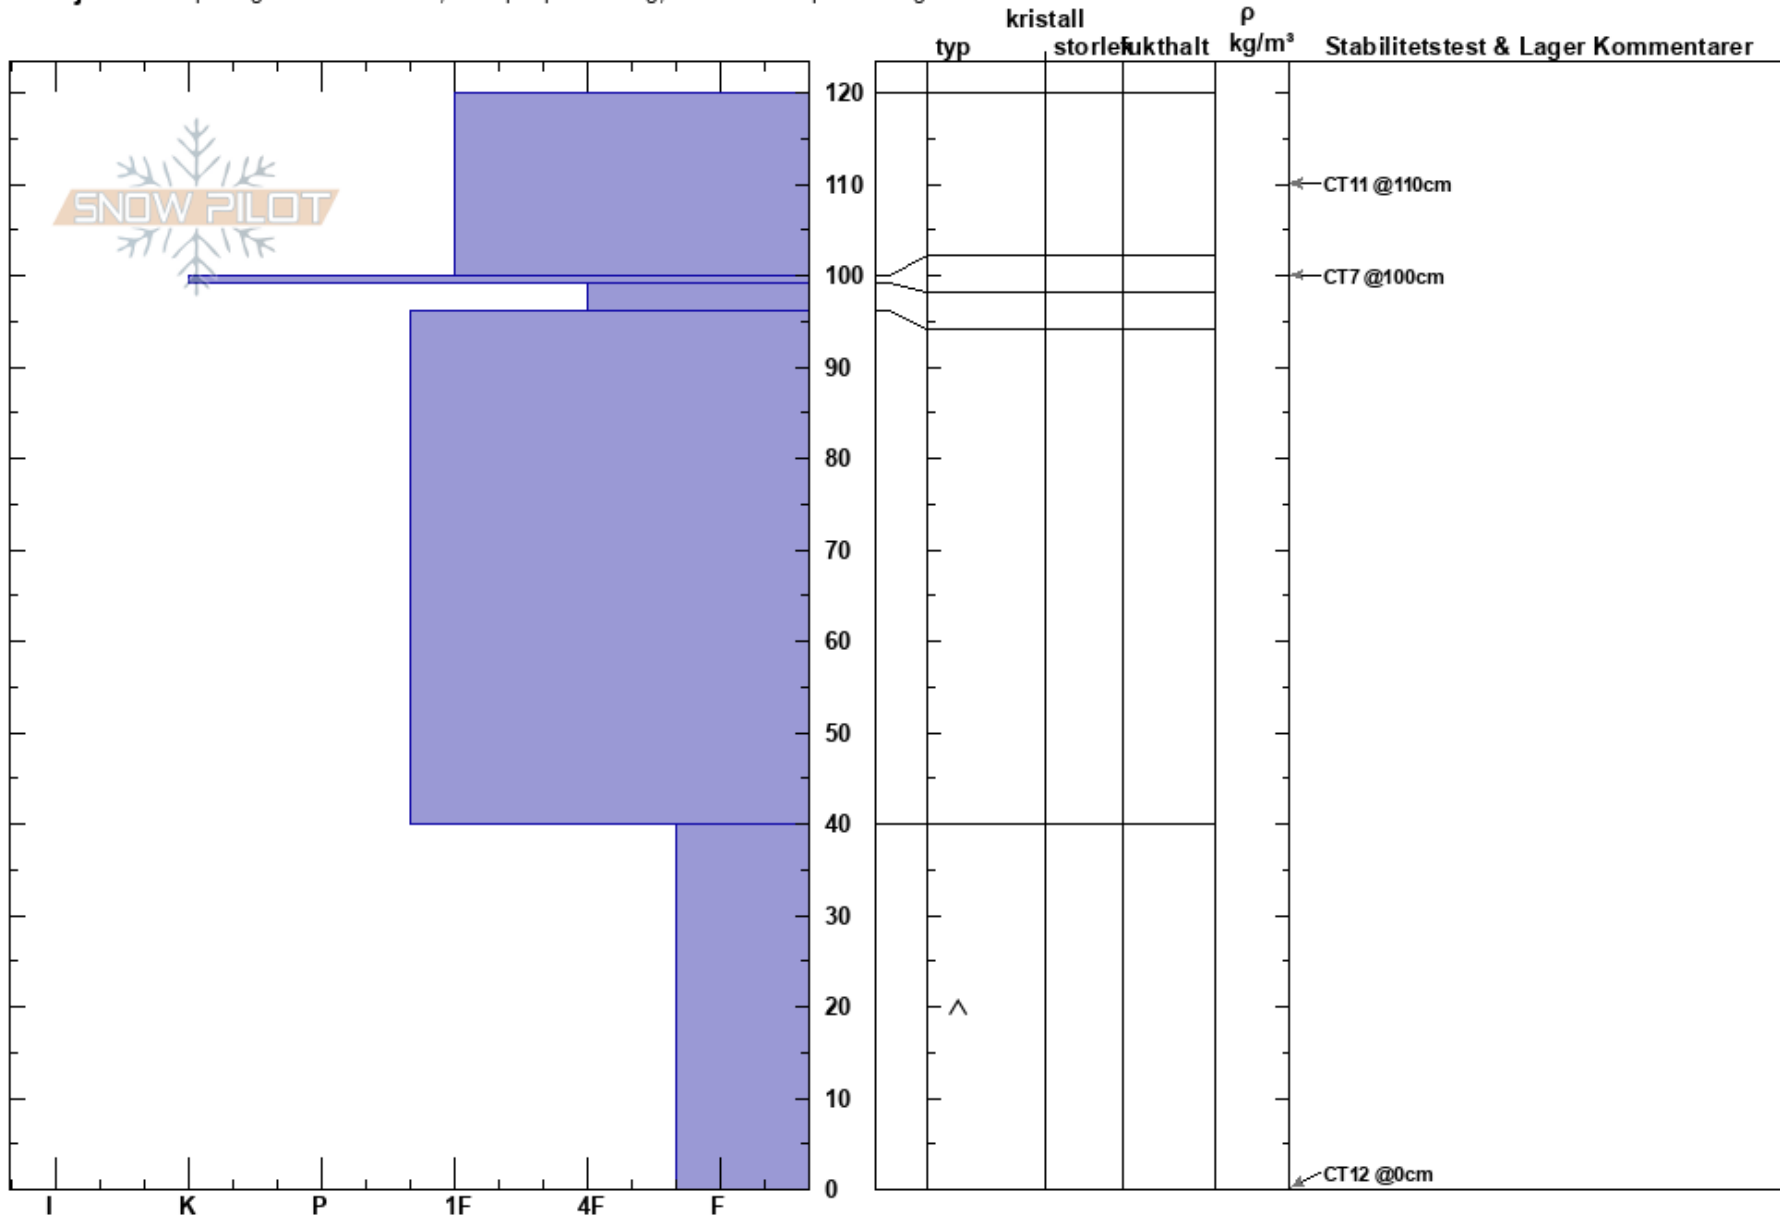

Åreskutan vinkelränna  
Åreskutan  
Sweden  
Höjd: 830 m  
Väderstreck: E

August Martin  
17/12/2023 - 12:00  
Koordinat: 63.41140N, 13.08960E  
Lutning: 32°  
Snödrev: Nyligen

Instabilitet:  
Lufttemperatur: -2°C  
Molnighet: OVC  
Nederbörd: NO  
Vind: W Strong

HS:120  
PF:60  
PS:20  
Lager Kommentarer:

Detaljerna: Snöprofil grävd i skidområde; Skidspår på sluttning; Vi åkte skidor på sluttningen

Noteringar (beskrivning av terräng): Vinkelrännorna, försökte hitta yta utan spår.