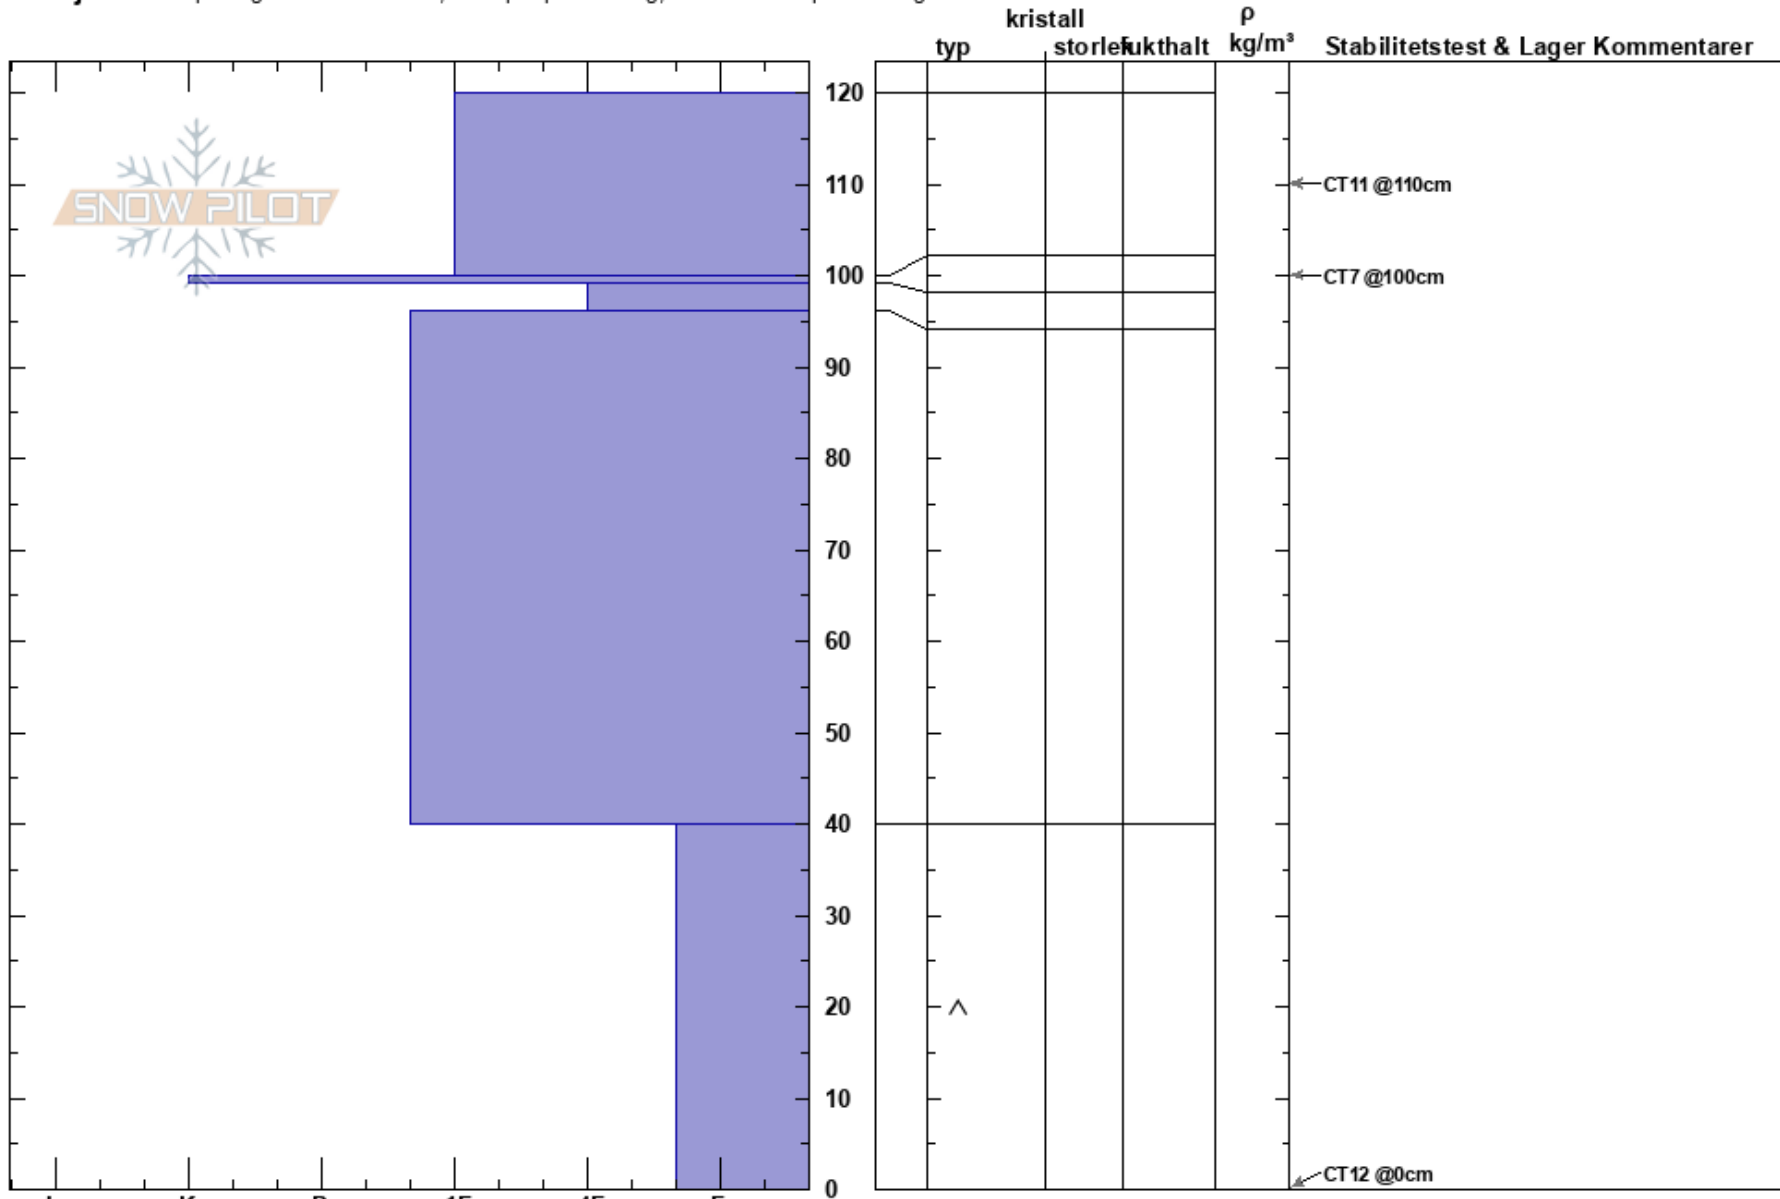

Åreskutan vinkelränna
Åreskutan
Sweden
Höjd: 830 m
Väderstreck: E

August Martin
17/12/2023 - 12:00
Koordinat: 63.41140N, 13.08960E
Lutning: 32°
Snödräv: Nyligen

Instabilitet:
Lufttemperatur: -2°C
Molnighet: OVC
Nederbörd: NO
Vind: W Strong

HS:120
PF:60
PS:20
Lager Kommentarer:

Detaljerna: Snöprofil grävd i skidområde; Skidspår på sluttning; Vi åkte skidor på sluttningen

Noteringar (beskrivning av terräng): Vinkelrännorna, försökte hitta yta utan spår.