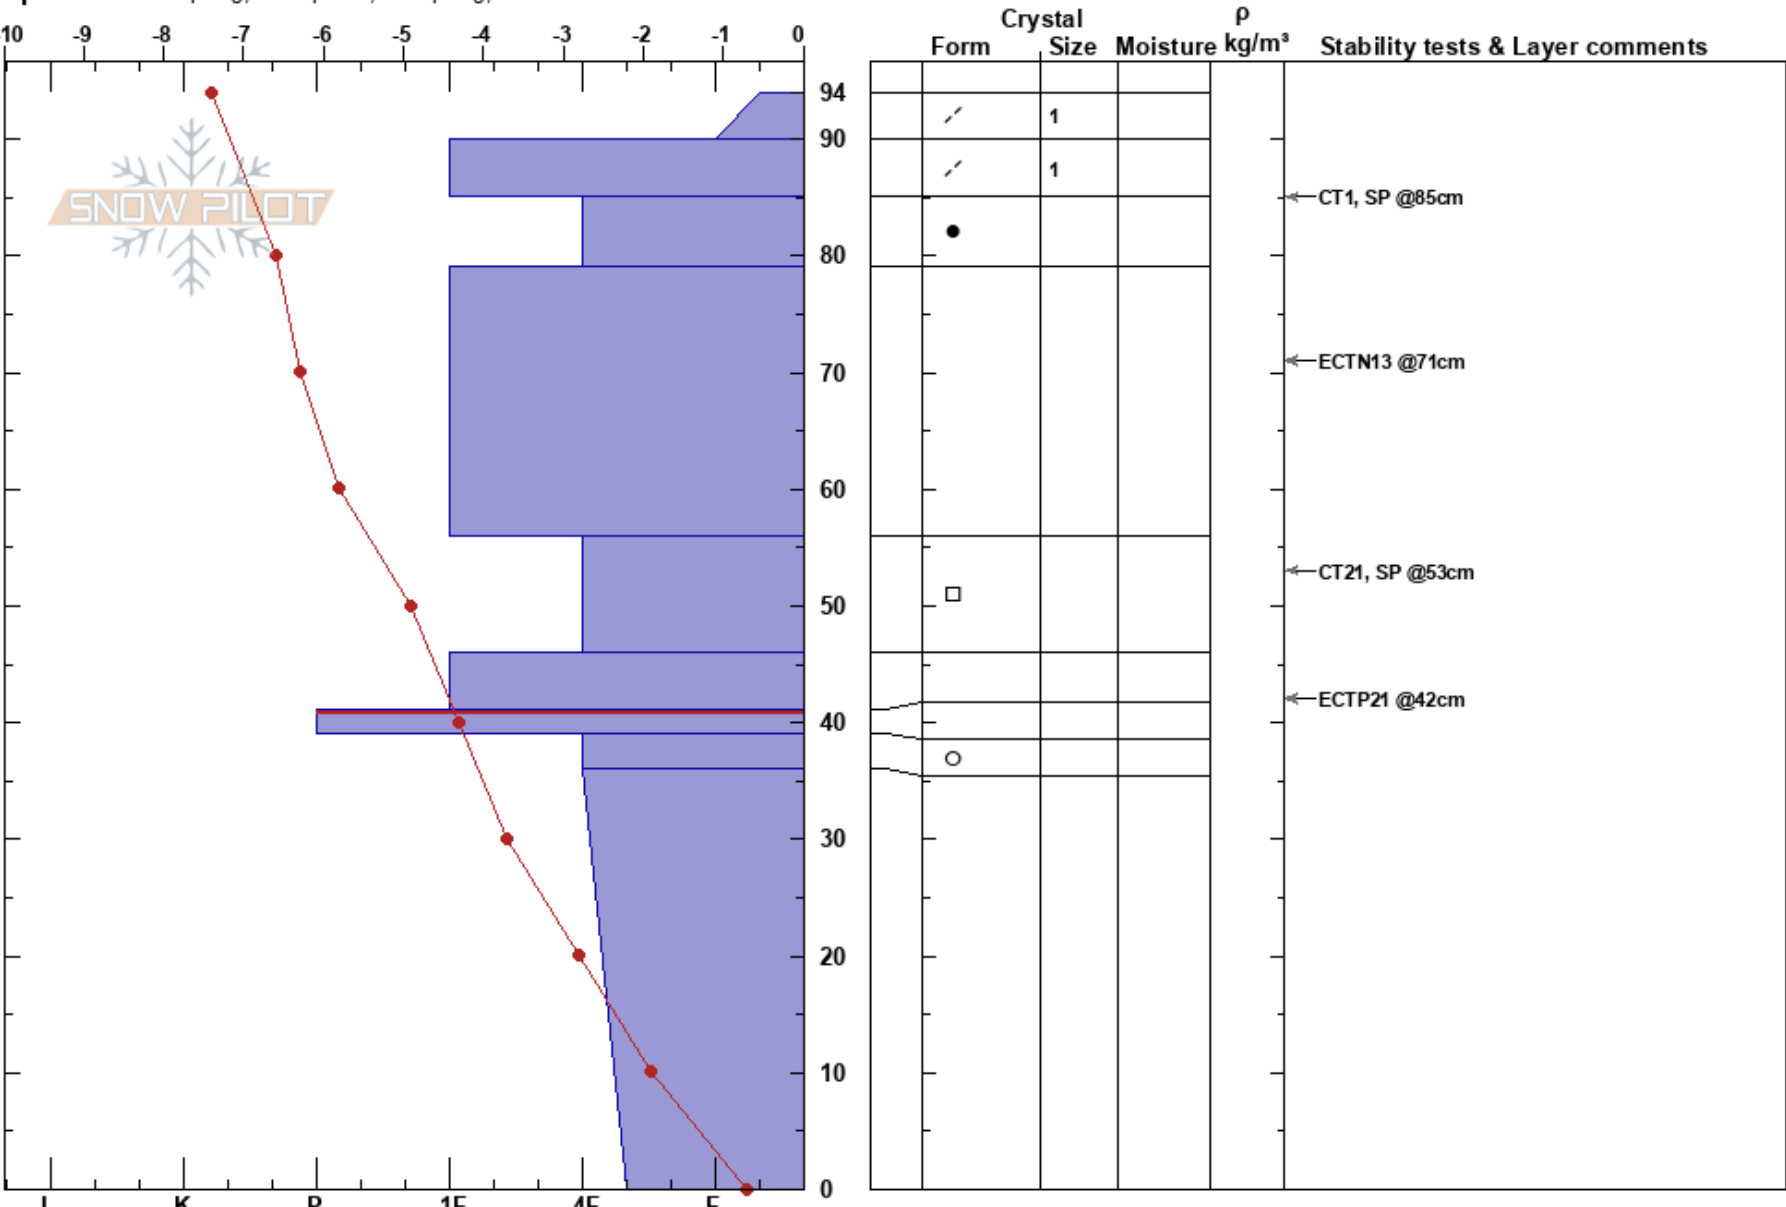

Levi North
 Janne Hapuoja
 17/12/2023 - 10:25
 Finland
 Elevation: 360 m
 Aspect: 20°
 Specifics: Collapsing, widespread; Collapsing, localized

Stability: Fair
 Air Temperature: -4°C
 Sky Cover: BKN
 Precipitation: NO
 Wind: SE Light Breeze
 HS:94
 PF:20
 41-39cm: Problematic layer

Notes: Viikon mittaisen pakkasjakson jälkeen lauhtui ja tuuli ylti kovaksi etelän puolelta ja uutta luntakin tuli muutama sentti eilispäivänä. Käytiin katsomassa oliko viikko sitten havaitut heikot kerrokset stabiloituneet vai säilyneet ennallaan.