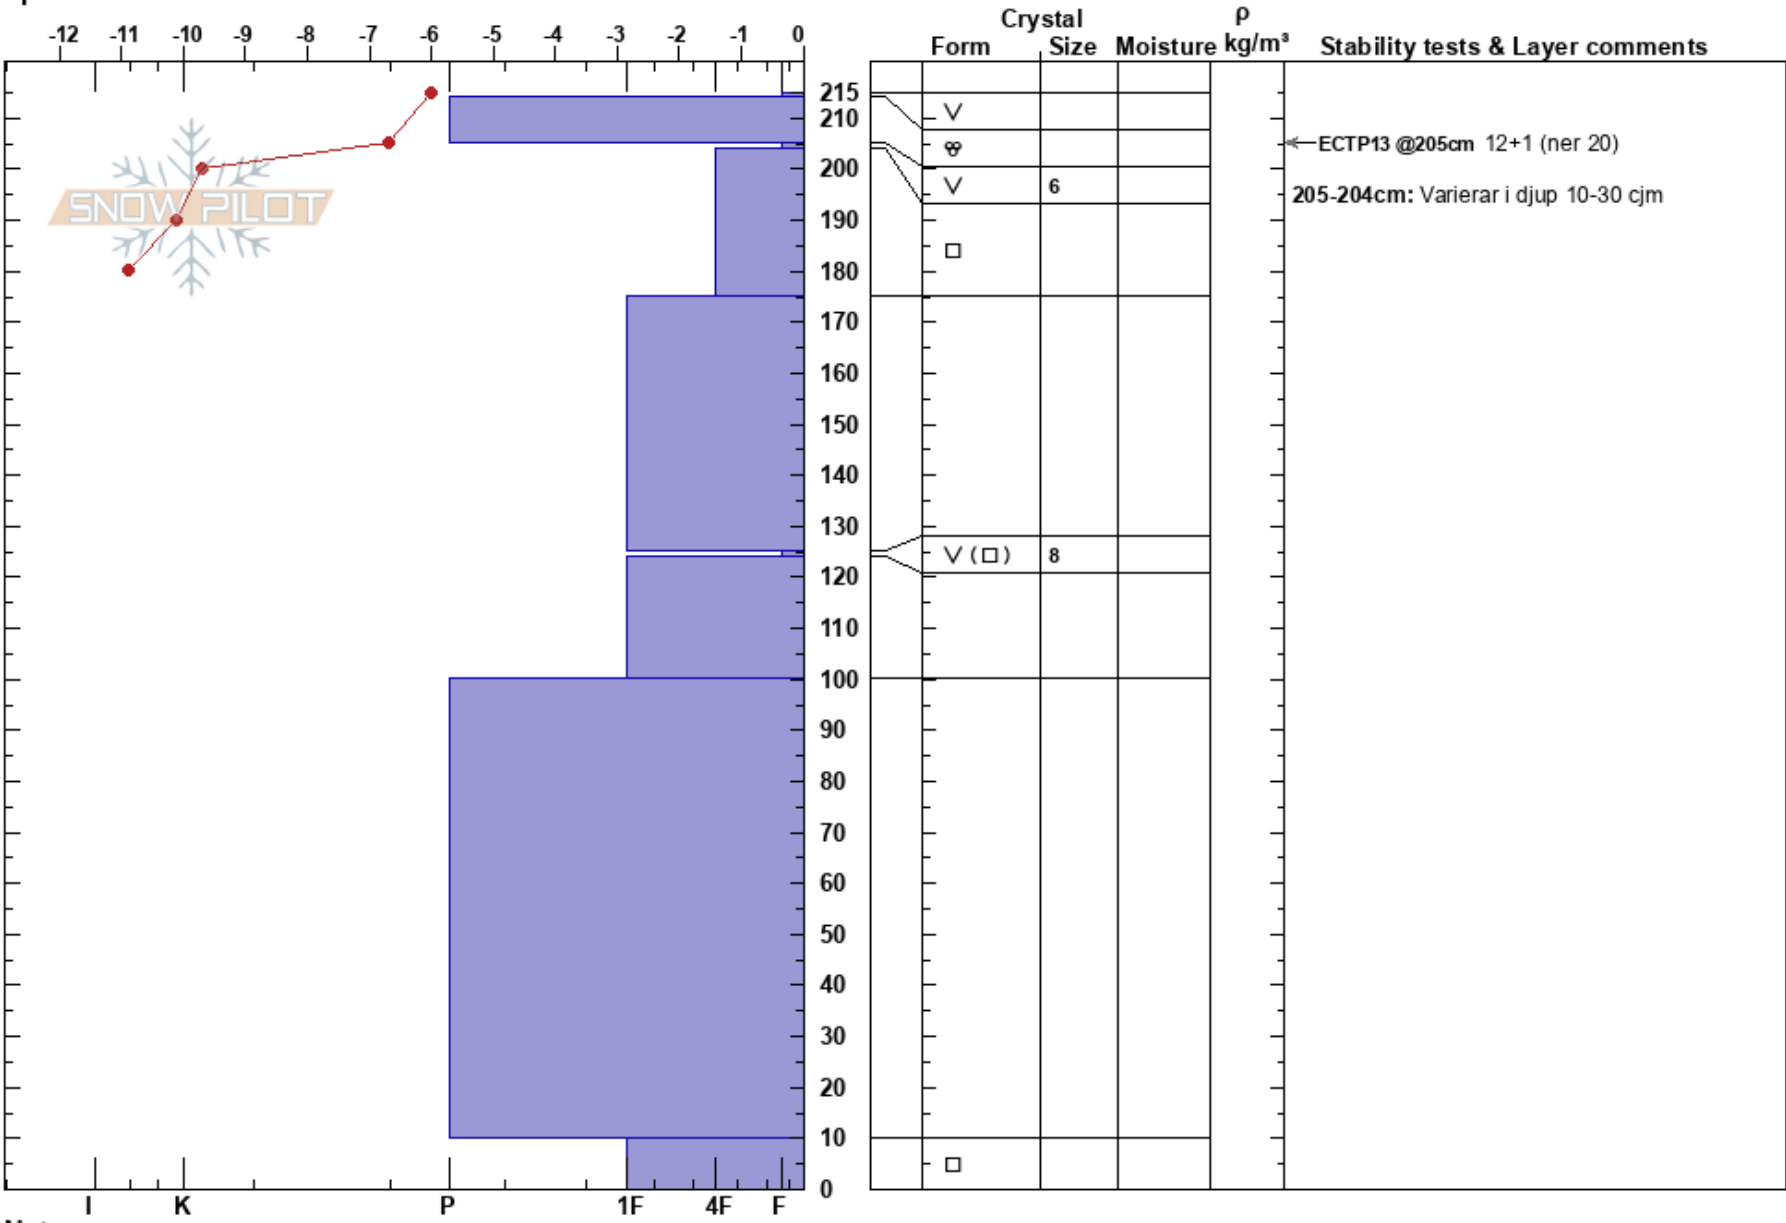

Välliste NV
 Välliste
 Sweden
 Elevation: 990 m
 Aspect: NW
 Specifics:

Oskar Brodén
 15/12/2023 - 10:30
 Co-ord:
 Slope Angle: 32°
 Wind Loading:

Stability:
 Air Temperature: -3.5°C
 Sky Cover: BKN
 Precipitation: NO
 Wind: W Moderate

HS:215
 Layer Notes:
 205-204cm: Varierar i djup 10-30 cjm

← ECTP13 @205cm 12+1 (ner 20)
 205-204cm: Varierar i djup 10-30 cjm