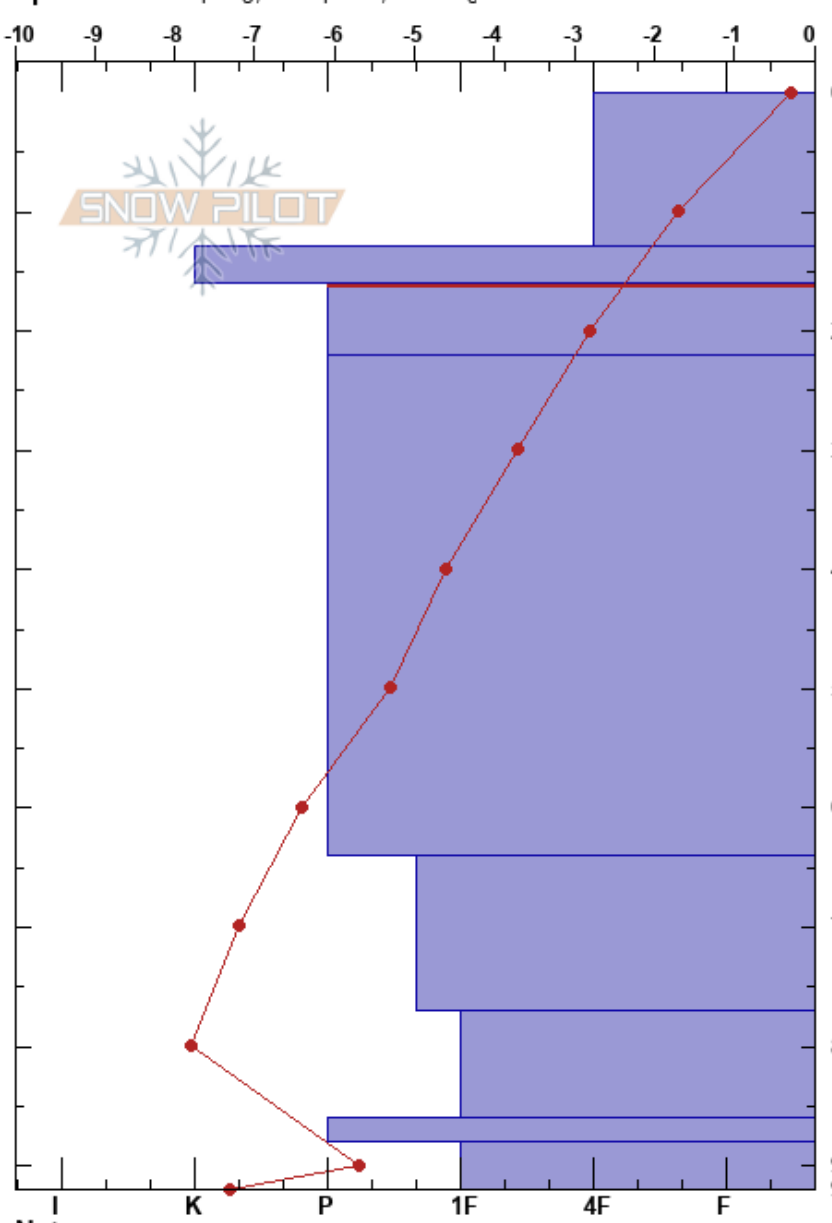

copper bowl la la ruik  
 Gore Range  
 CO  
**Elevation:** 12230 ft  
**Aspect:** SE  
**Specifics:** Collapsing, widespread; Cracking

Cade Blankers  
 12/13/2023 - 1:30pm  
**Co-ord:** 39.45838N, -106.18510W  
**Slope Angle:** 24°  
**Wind Loading:** previous

**Stability:**  
**Air Temperature:** -5.7°C  
**Sky Cover:** SCT  
**Precipitation:** NO  
**Wind:** SW Light Breeze

**HS:**92  
**PF:**5  
**PS:**3  
 16-22cm: Problematic layer

Form	Crystal Size	Moisture	$\rho$ kg/m <sup>3</sup>	Stability tests & Layer comments
•	1			
○	3-4			
○	1-2			
•	0.3-0.5			
•	0.3-0.5			
	0.5-1			
•				← ECTP15 @76cm
•	0.5			
•	1-2			