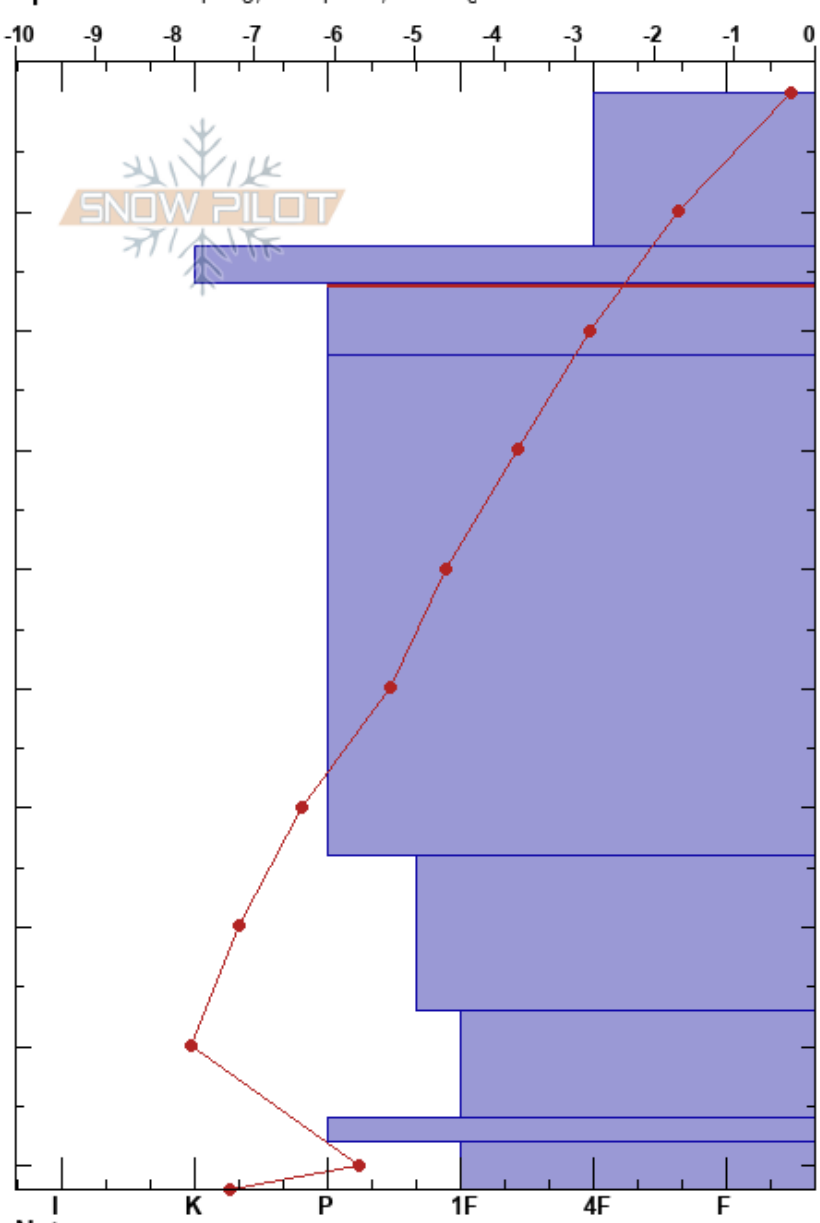

copper bowl la la ruik  
 Gore Range  
 CO  
**Elevation:** 12230 ft  
**Aspect:** SE  
**Specifics:** Collapsing, widespread; Cracking

Cade Blankers  
 12/13/2023 - 1:30pm  
**Co-ord:** 39.45838N, -106.18510W  
**Slope Angle:** 24°  
**Wind Loading:** previous

**Stability:**  
**Air Temperature:** -5.7°C  
**Sky Cover:** SCT  
**Precipitation:** NO  
**Wind:** SW Light Breeze

**HS:**92  
**PF:**5  
**PS:**3  
 16-22cm: Problematic layer

Form	Crystal Size	Moisture	$\rho$ kg/m <sup>3</sup>	Stability tests & Layer comments
•	1			
○	3-4			
○	1-2			
•	0.3-0.5			
•	0.3-0.5			
	0.5-1			
•				← ECTP15 @76cm
•	0.5			
•	1-2			