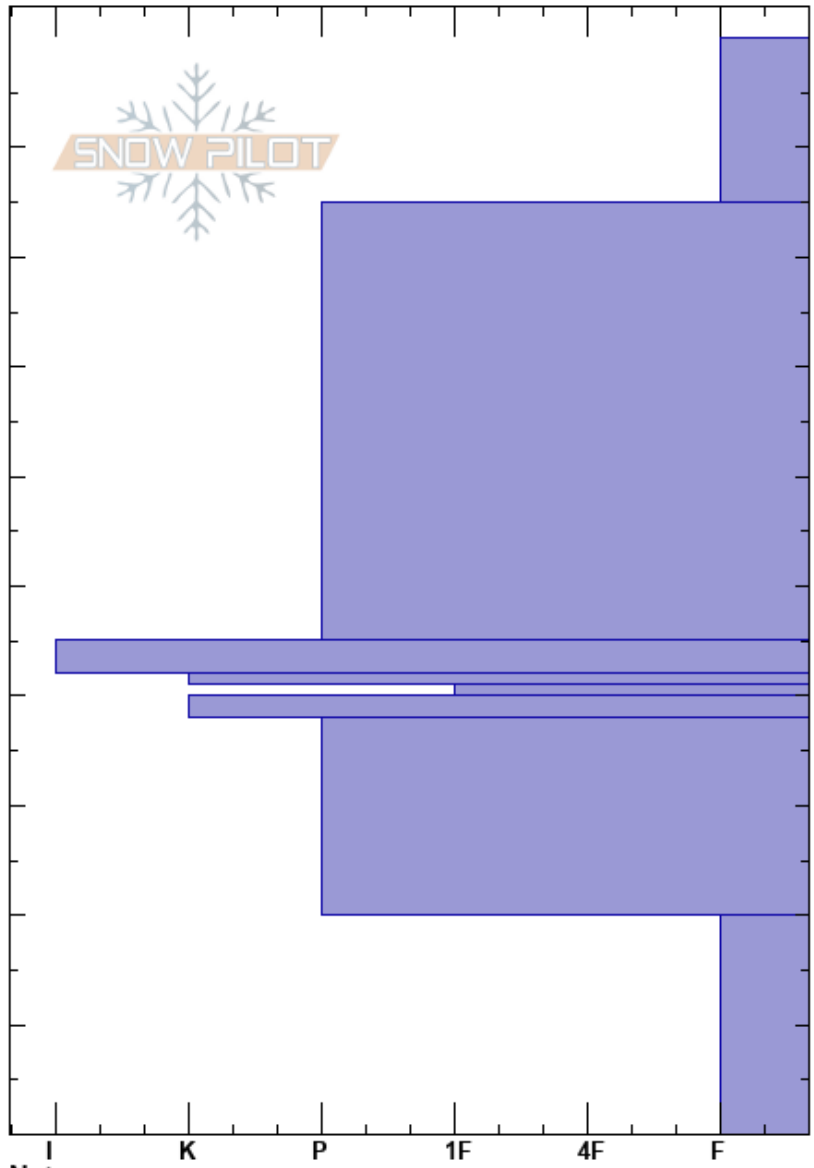

Stehøe Nord  
 Jotunheimen  
 Norway  
**Elevation:**  
**Aspect:**  
**Specifics:**

Stian Sommer  
 18/01/2018 - 15:30  
**Co-ord:** 32V MP 58315 24163  
**Slope Angle:**  
**Wind Loading:**

**Stability:**  
**Air Temperature:**  
**Sky Cover:**  
**Precipitation:**  
**Wind:**

**HS:**100

**Layer Notes:**

Height (m)	Crystal		$\rho$ kg/m <sup>3</sup>	Stability tests & Layer comments
	Form	Size		
0				
10	+			
20				
30				
40				
50				
55	■			
58	⊗			
60	□	1		
62	⊗			
70	●			
80				
90	^			
100				ECTX