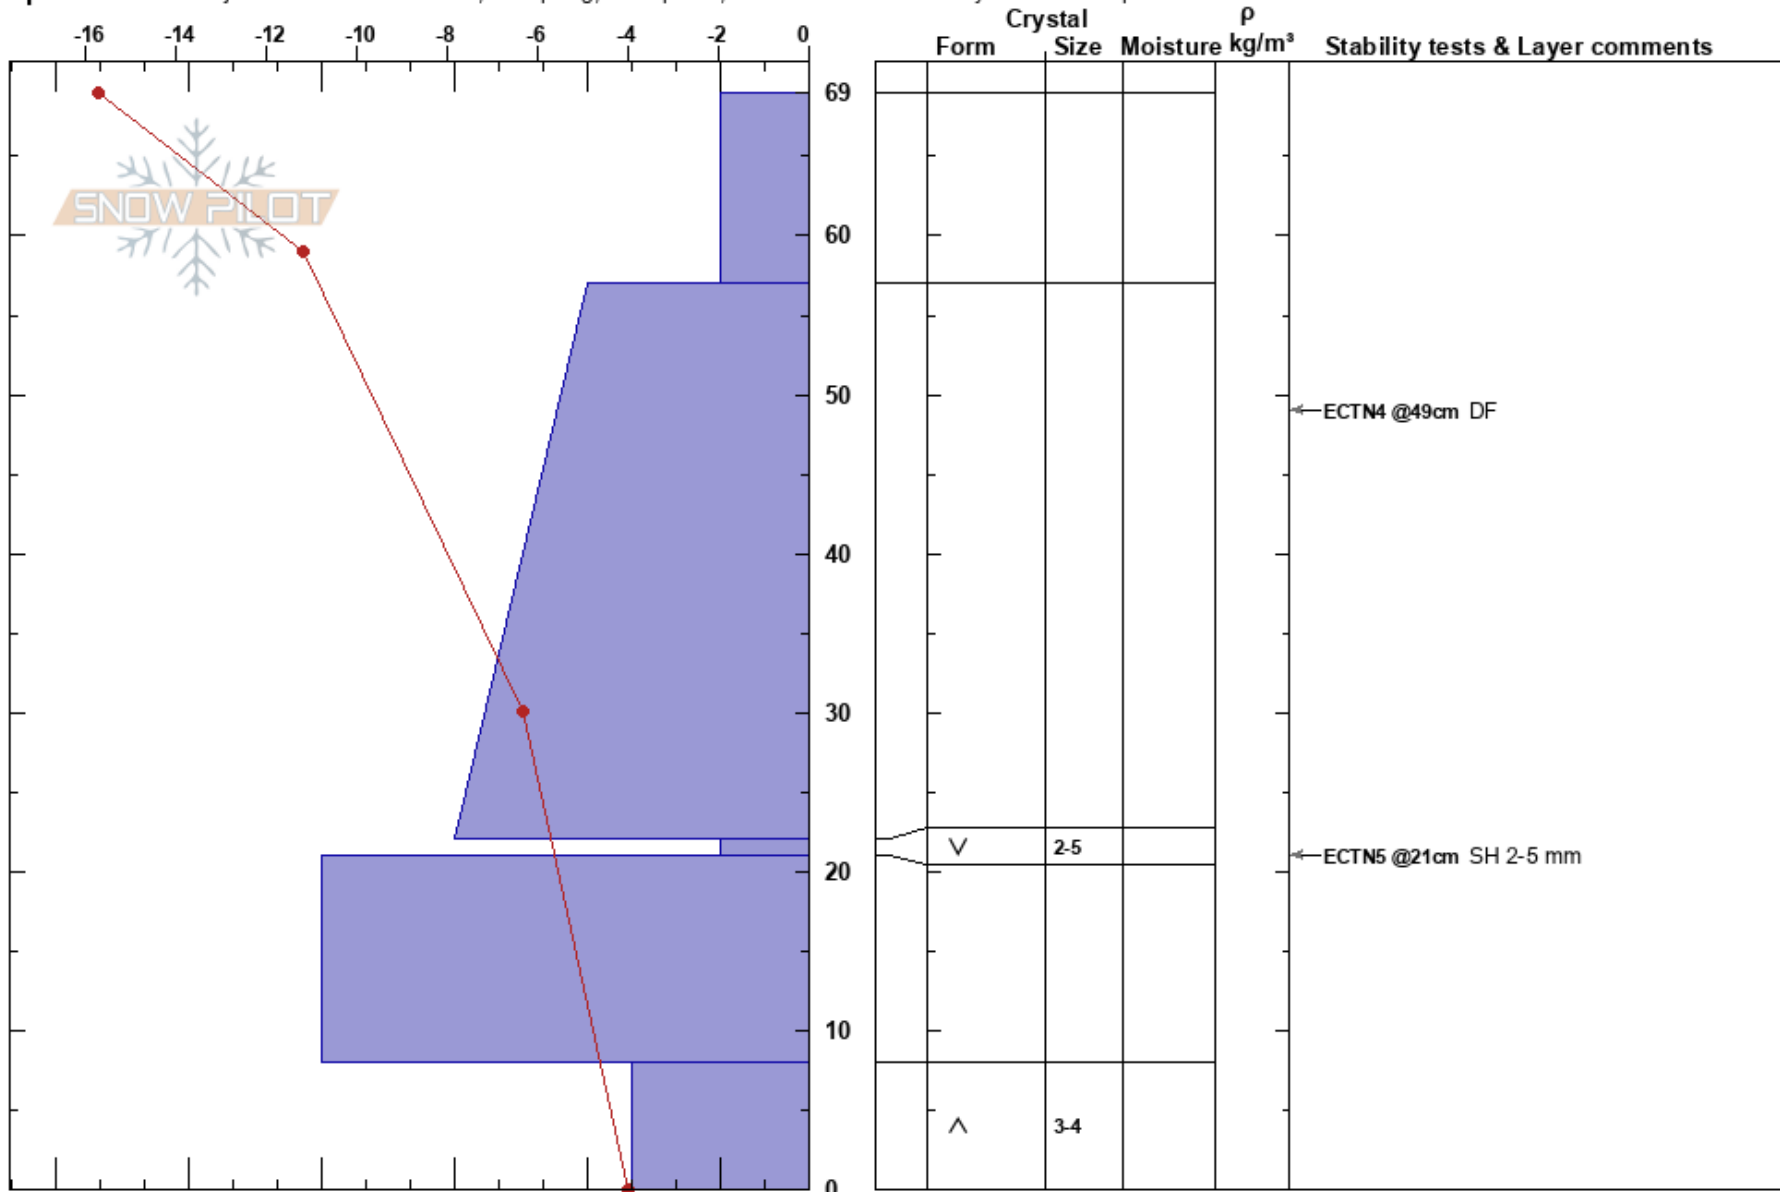

Praahkoetjähke  
 Västra Vindelfjällen  
 Sweden  
**Elevation:** 820 m  
**Aspect:** 15°

Johan af Ekenstam  
 13/12/2023 - 13:40  
**Co-ord:** 33W 499692E 7314231N  
**Slope Angle:** 20°  
**Wind Loading:**

**Stability:** HS:69  
**Air Temperature:** -13.9°C **PF:**40 **22-21cm:**Problematic layer  
**Sky Cover:** FEW  
**Precipitation:** S-1  
**Wind:** S Moderate

**Specifics:** Pit is adjacent to avalanche: flank; Collapsing, widespread; Recent avalanche activity on similar slopes

**Notes:** Brottantprofil nära Sr1, 20 m och Sr1.5, 120 m. Troligen hade flaket kollapsat även där profilen grävdes. Svaga lagret i lavinerna var SH som syns i profilen.