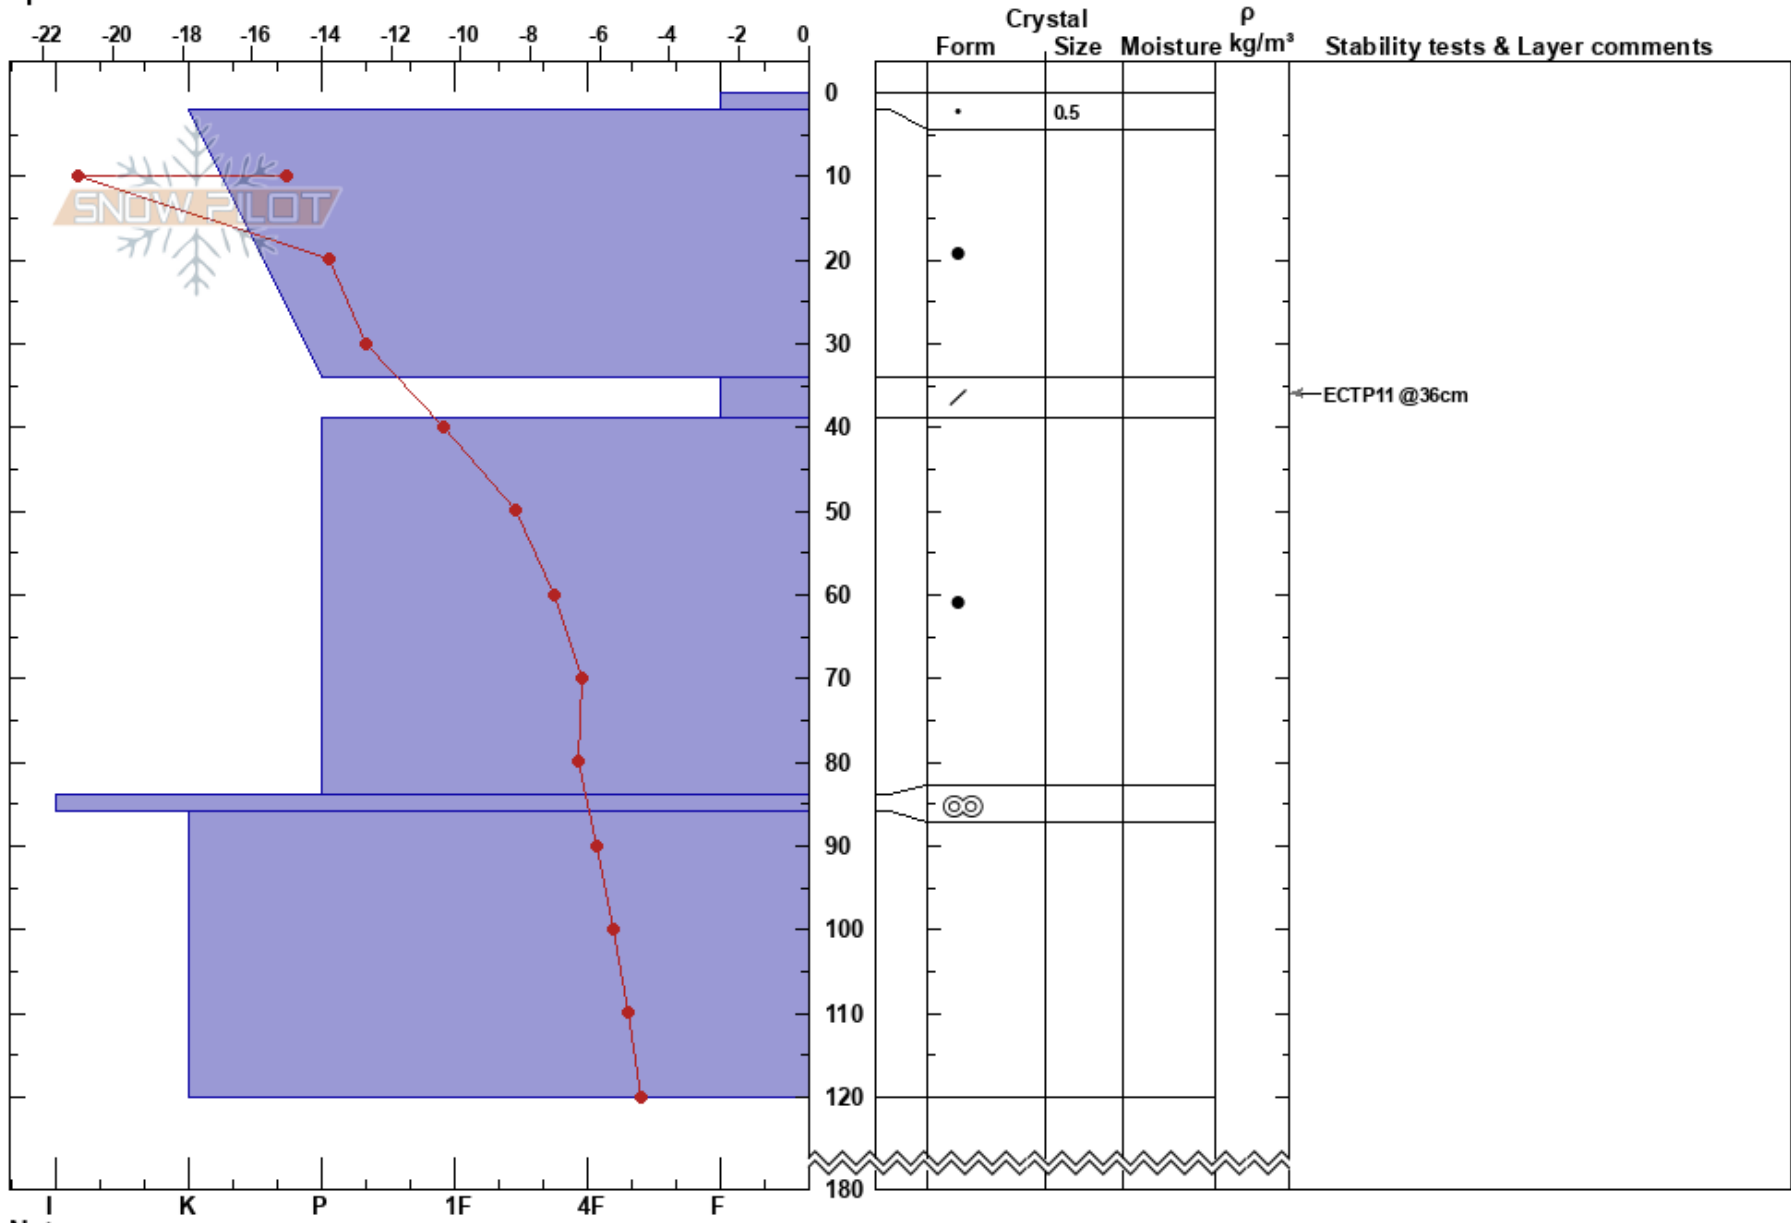

Läktaleden
 Björkliden
 Sweden
 Elevation: 996 m
 Aspect: 0°
 Specifics:

Christian Pettersson
 18/01/2018 - 13:01
 Co-ord: 34W 398519E 7589573N
 Slope Angle: 22°
 Wind Loading: yes

Stability: **HS:180**
 Air Temperature: -18.5°C
 Sky Cover: SCT
 Precipitation: NO
 Wind: E Moderate
 Layer Notes: 34-39cm: Problematic layer