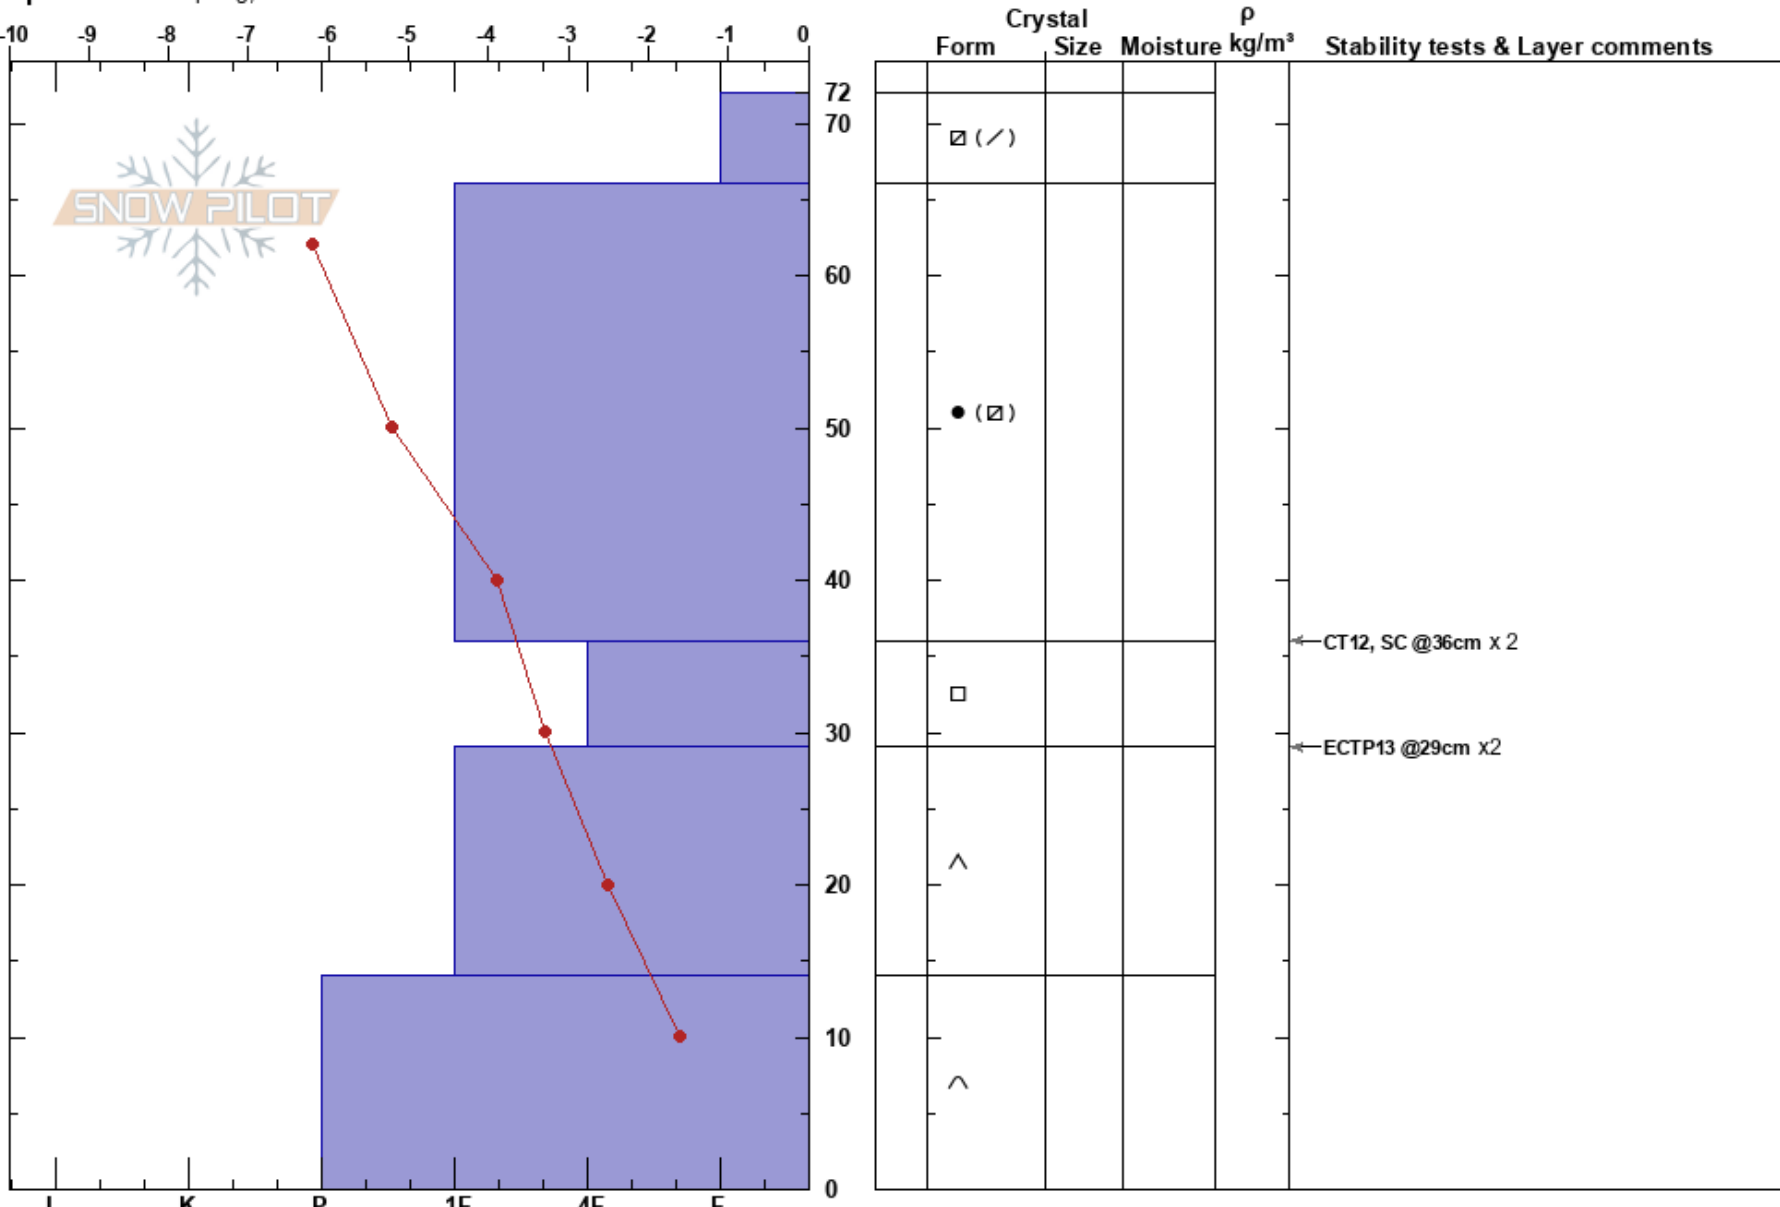

Ramundberget  
 Funäsfjällen  
 Sweden  
**Elevation:** 1027 m  
**Aspect:** E

Matilda Johansson  
 12/12/2023 - 13:53  
**Co-ord:** 62.66062N, 12.38032E  
**Slope Angle:** 20°  
**Wind Loading:** no

**Stability:** **HS:**72 **Layer Notes:**  
**Air Temperature:** -9.7°C **PF:**10 36-29cm:Problematic layer  
**Sky Cover:** OVC **PS:** 5  
**Precipitation:** NO  
**Wind:** S Light Breeze

**Specifics:** Collapsing, localized

**Notes:** Öppet på sidan av en hängdriva på halfjället. Något ojämn mark. Vindtransporterad snö.