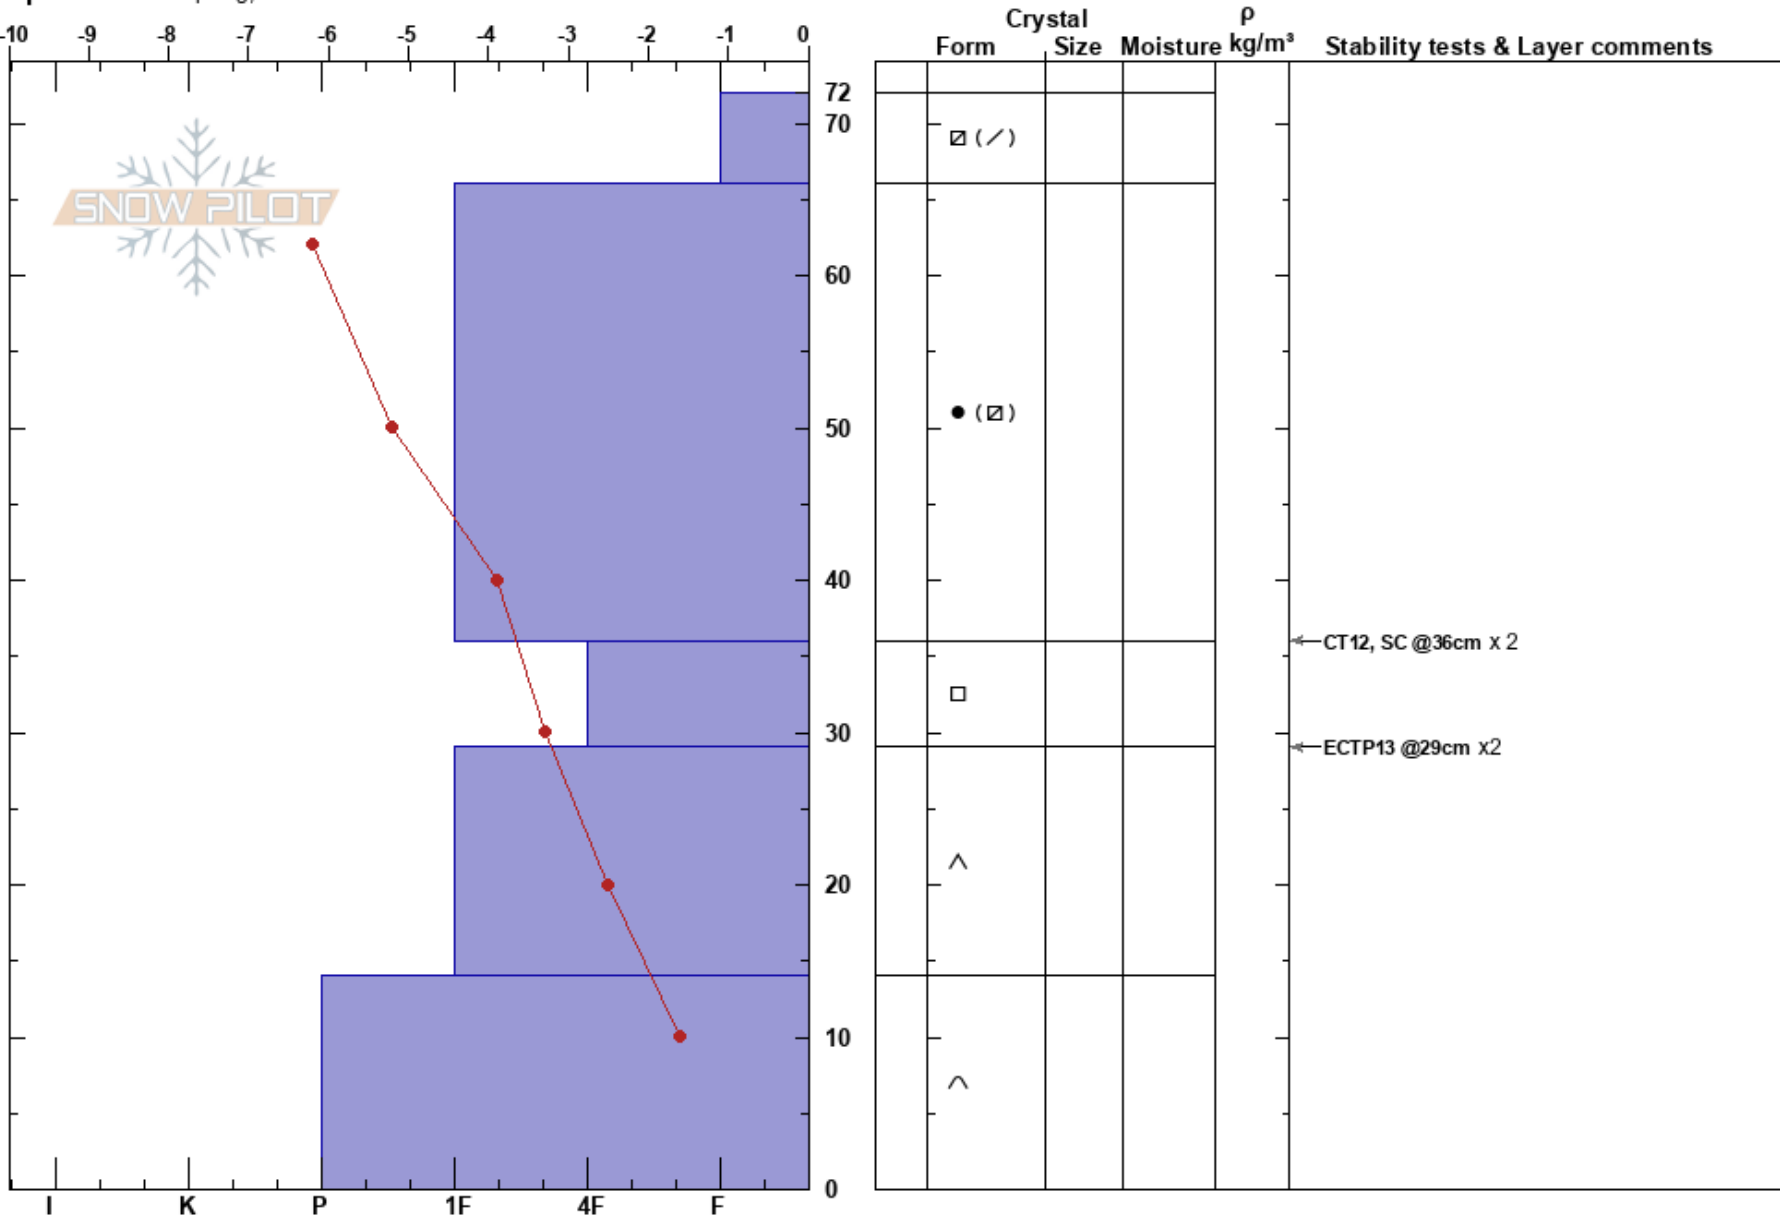

Ramundberget
 Funäsfjällen
 Sweden
Elevation: 1027 m
Aspect: E

Matilda Johansson
 12/12/2023 - 13:53
Co-ord: 62.66062N, 12.38032E
Slope Angle: 20°
Wind Loading: no

Stability: **HS:**72 **Layer Notes:**
Air Temperature: -9.7°C **PF:**10 36-29cm:Problematic layer
Sky Cover: OVC **PS:** 5
Precipitation: NO
Wind: S Light Breeze

Specifics: Collapsing, localized

Notes: Öppet på sidan av en hängdriva på halfjället. Något ojämn mark. Vindtransporterad snö.