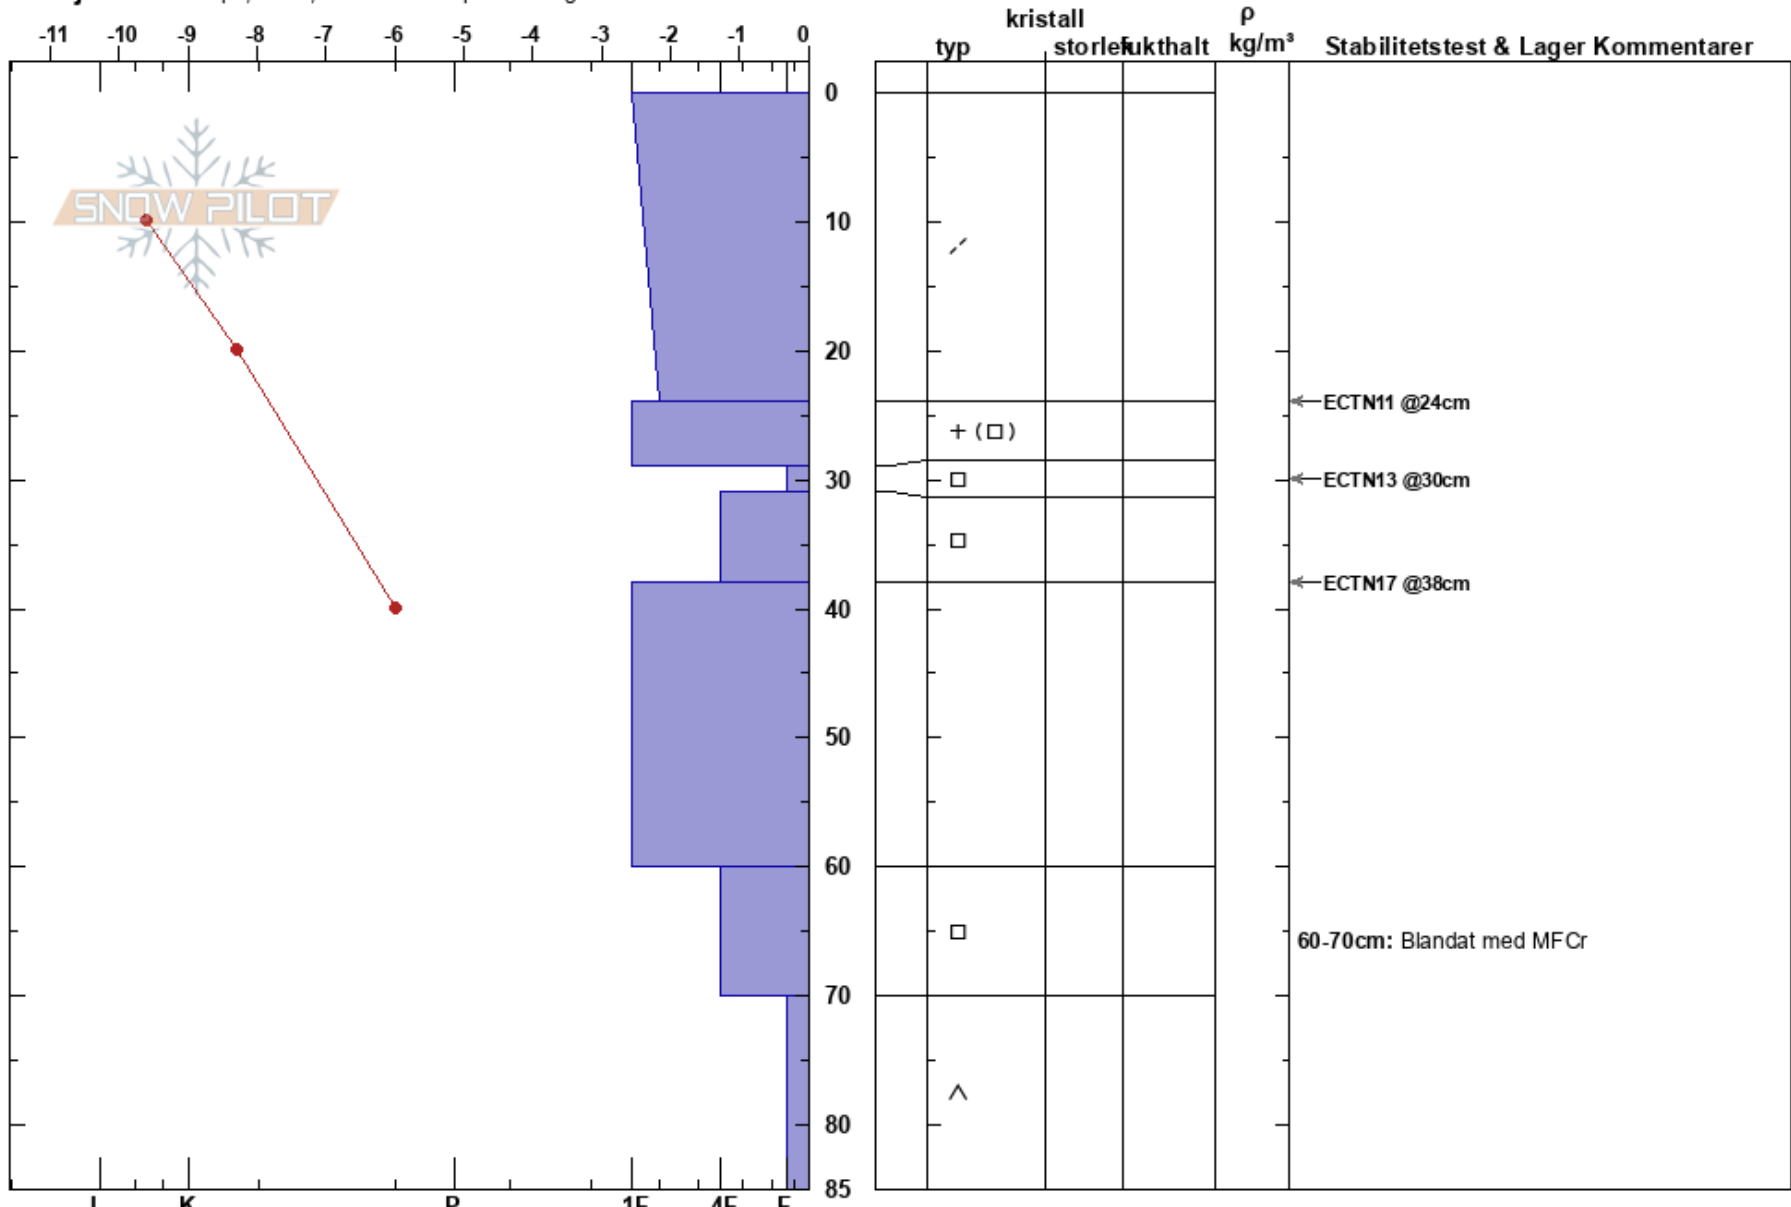

Ransarluspen
 Graipesvare
 Sweden
 Höjd: 787 m
 Väderstreck: W

Susanne Lindqvist
 12/12/2023 - 12:30
 Koordinat: 65.17211N, 15.09127E
 Lutning: 25°
 Snödrev: no

Instabilitet:
 Lufttemperatur: -10.2°C PF:30
 Molnighet: BKN
 Nederbörd: NO
 Vind: S Svagvind (1-7m/s)

Lager Kommentarer:
 29-31cm: mestorosväckandelagret
 60-70cm: Blandat med MFCr

Detaljerna: Whumph, lokalt; Vi åkte skidor på slutningen

Noteringar (beskrivning av terräng): Bra testsluttning i kanten av känd lavinterräng.