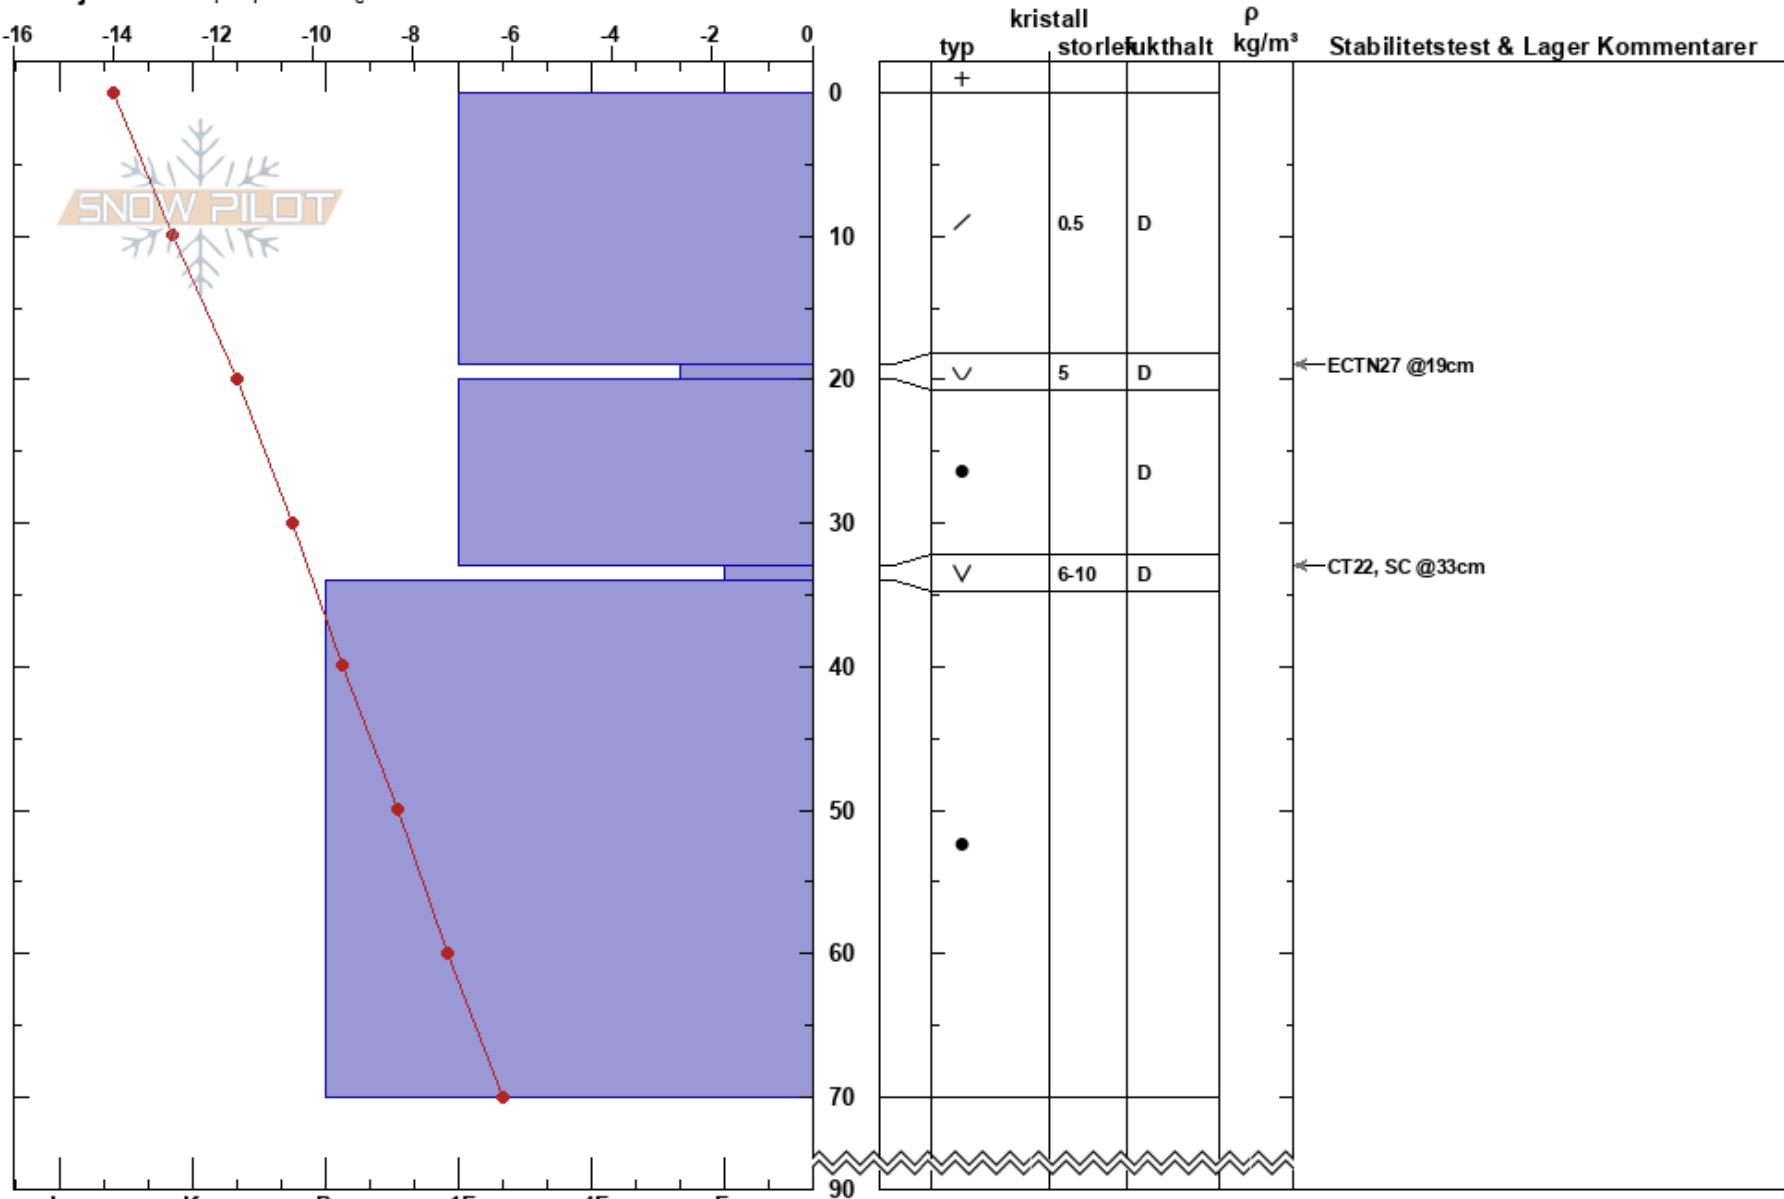

Åreskutan
 Åreskutan
 Sweden
 Höjd: 1350 m
 Väderstreck: NW
 Detaljerna: Skidspår på slutning

Jonte Axelsson Sandström
 06/12/2023 - 14:20
 Koordinat: 63.42964N, 13.08614E
 Lutning: 24°
 Snödräv: no

Instabilitet:
 Lufttemperatur: -11°C
 Molnighet: FEW
 Nederbörd: NO
 Vind: E Svagvind (1-7m/s)

HS:90
 PF:20
 Lager Kommentarar:
 19-20cm: mestorosväckandelagret

Noteringar (beskrivning av terräng): Öppen kalvfjällsslutning. Jämn lutning i fallinjen