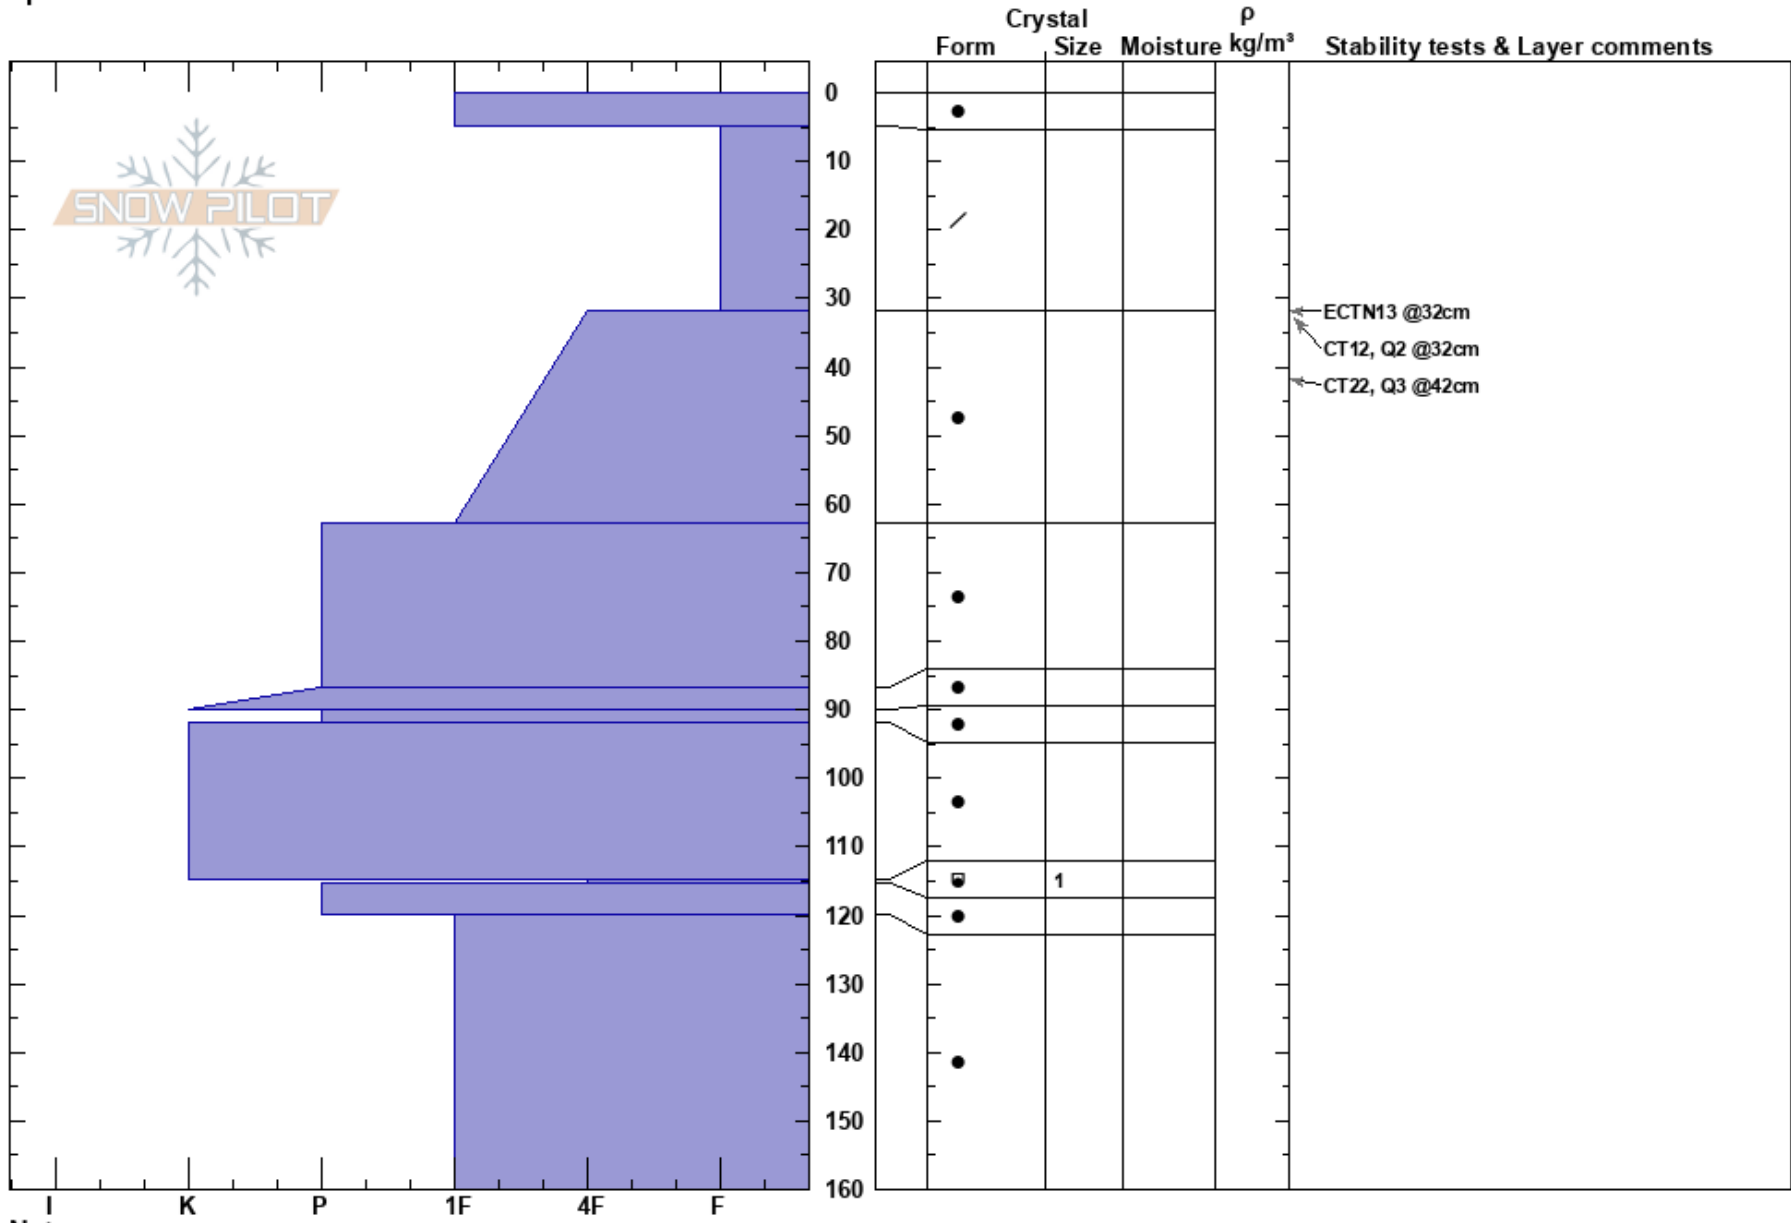

Rundhøe Vest  
 Jotunheimen  
 Norway  
**Elevation:**  
**Aspect:**  
**Specifics:**

Stian Sommer  
 17/01/2018 - 10:30  
**Co-ord:** 32V MP 56462 28198  
**Slope Angle:**  
**Wind Loading:**

**Stability:** **HS:**160 **Layer Notes:**  
**Air Temperature:** -25°C **PF:**5 115-115.5cm:Problematic layer  
**Sky Cover:** CLR  
**Precipitation:** NO  
**Wind:** S Calm

← ECTN13 @32cm  
 ← CT12, Q2 @32cm  
 ← CT22, Q3 @42cm

Notes: