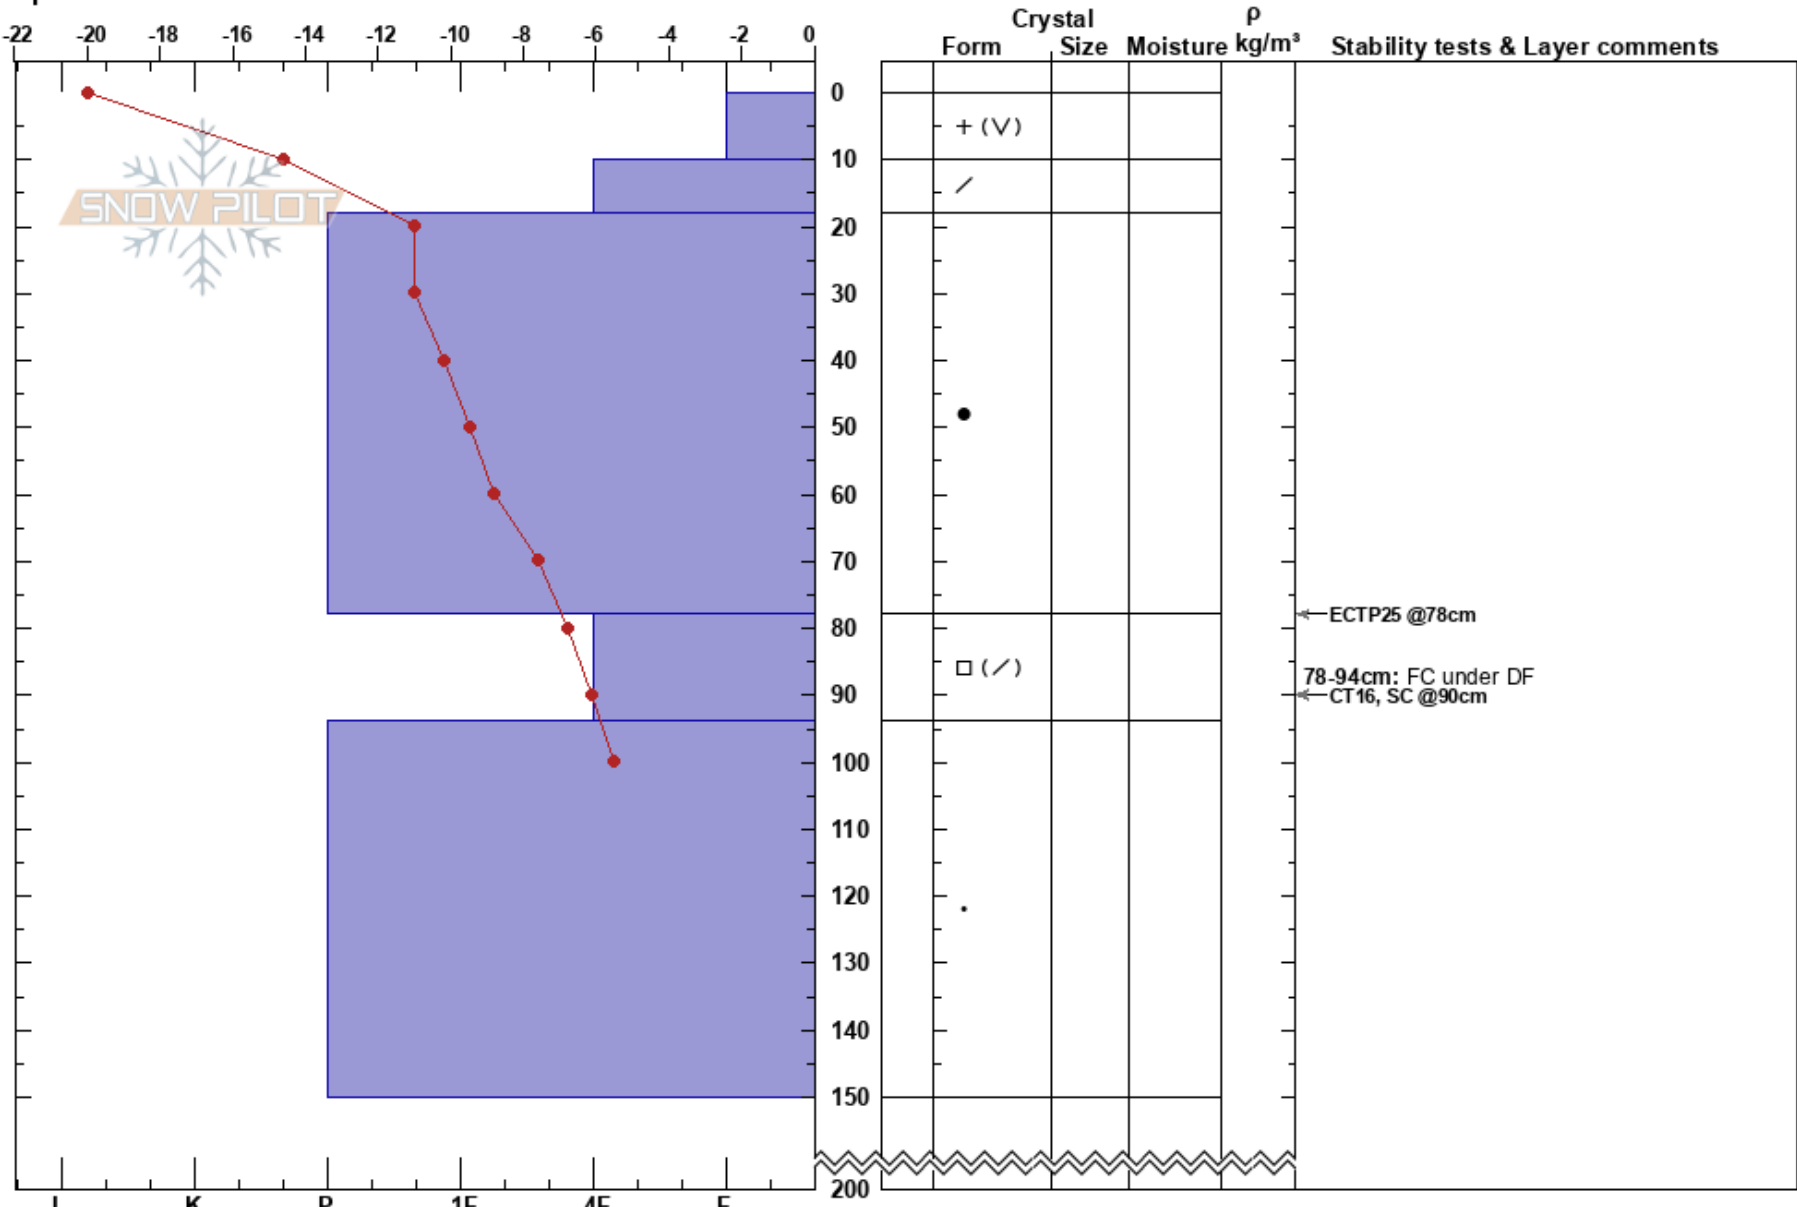

Gläntan vid Centrum  
 Västra Vindelfjällen  
 Sweden  
**Elevation:** 692 m  
**Aspect:** 257°  
**Specifics:**

Sam Hedman  
 02/12/2023 - 11:45  
**Co-ord:** 65.82216N, 15.10395E  
**Slope Angle:** 15°  
**Wind Loading:**

**Stability:** HS:200  
**Air Temperature:** -20°C PF:15  
**Sky Cover:** CLR  
**Precipitation:** NO  
**Wind:** Calm  
**Layer Notes:**  
 78-94cm: FC under DF  
 78-94cm: Problematic layer

**Notes:** Klart, kallt och lugnt.