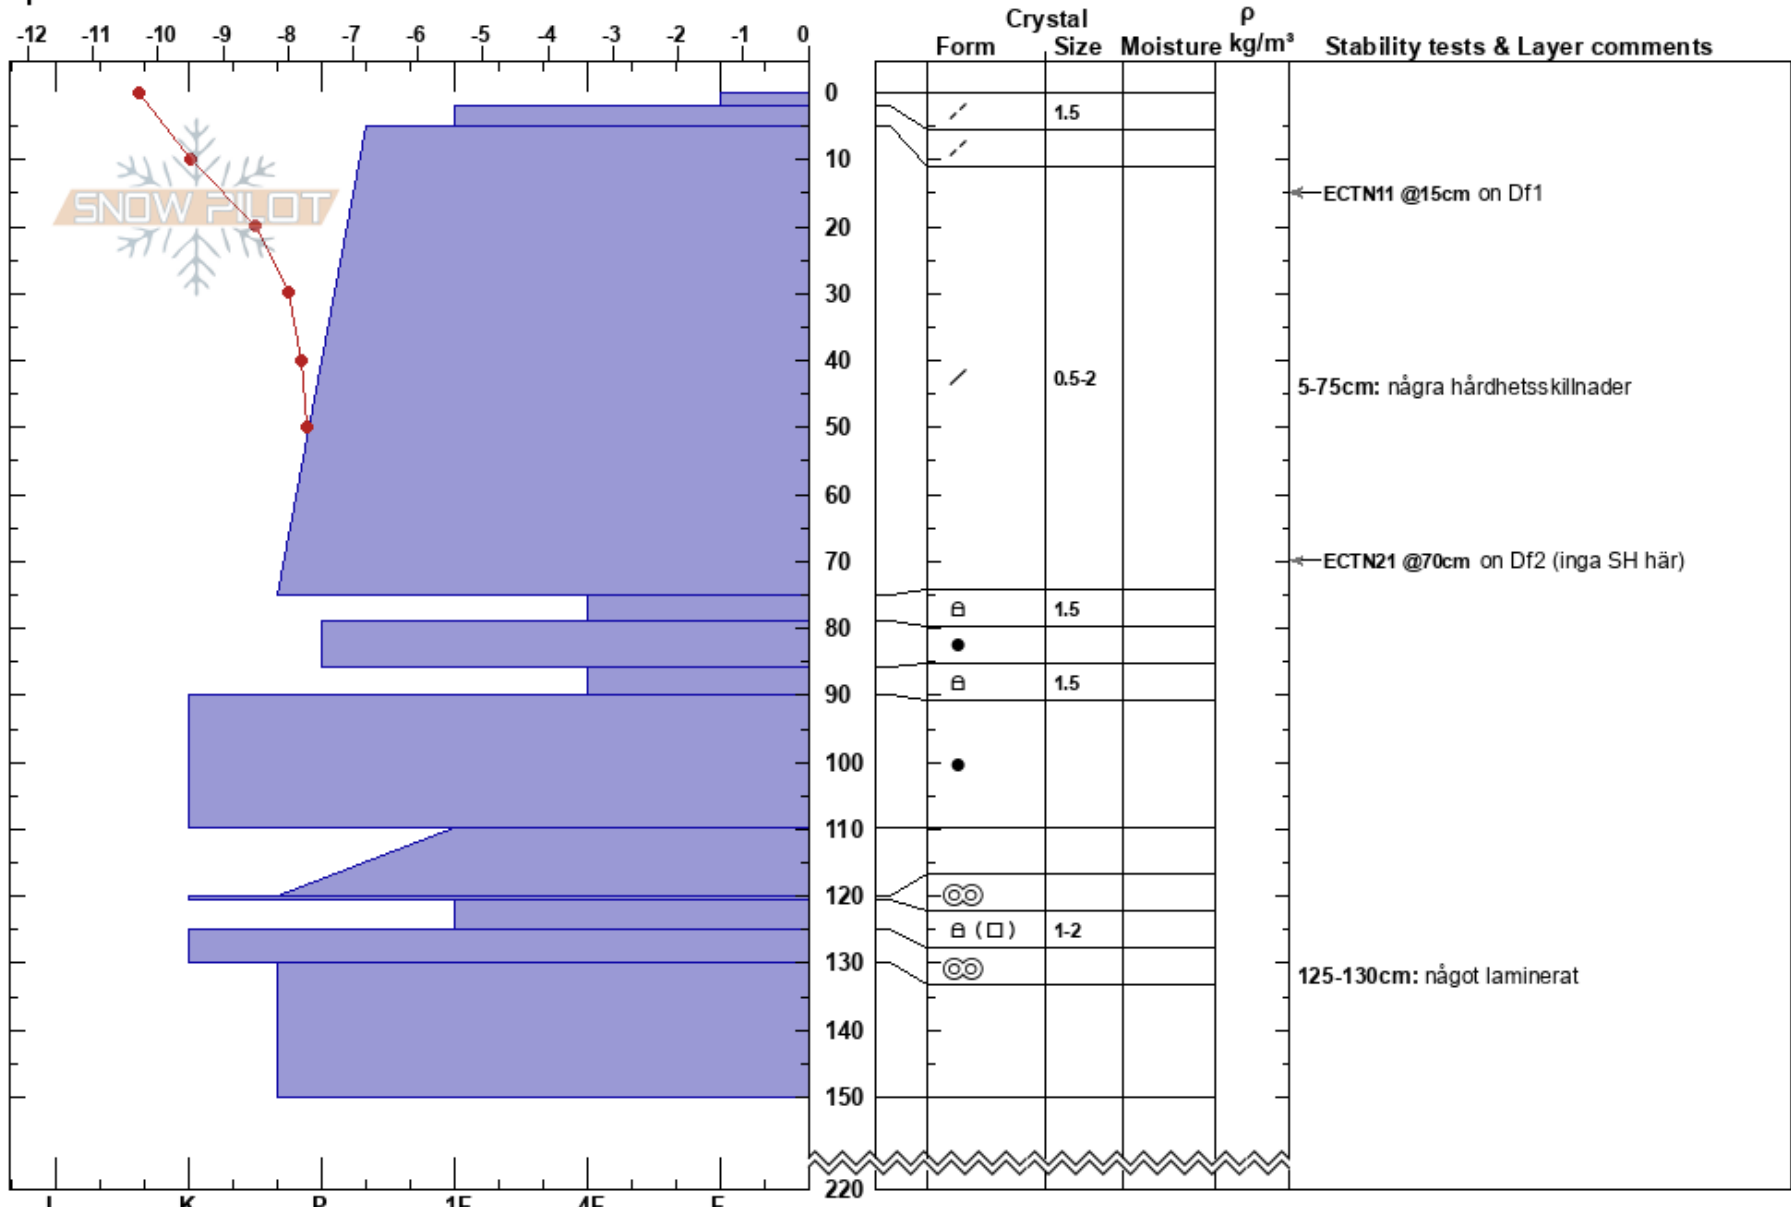

Dälkoetjähke
 Västra Vindelfjällen
 Sweden
Elevation: 740 m
Aspect: W
Specifics:

Jenny Råghall
 17/01/2018 - 10:50
Co-ord:
Slope Angle: 21°
Wind Loading: yes

Stability: **HS:220**
Air Temperature: -10°C **PF:20**
Sky Cover: BKN
Precipitation: S-1
Wind: E Light Breeze
Layer Notes:
 5-75cm: några hårdhetsskillnader
 125-130cm: något laminerat

Notes: Glänta TL, läslutning, generell kring obsplats 75-100 cm indrevad snö. Sondade till mark, mestadels K-hårt men även det andra Mfcr (4nov) en bit ner.