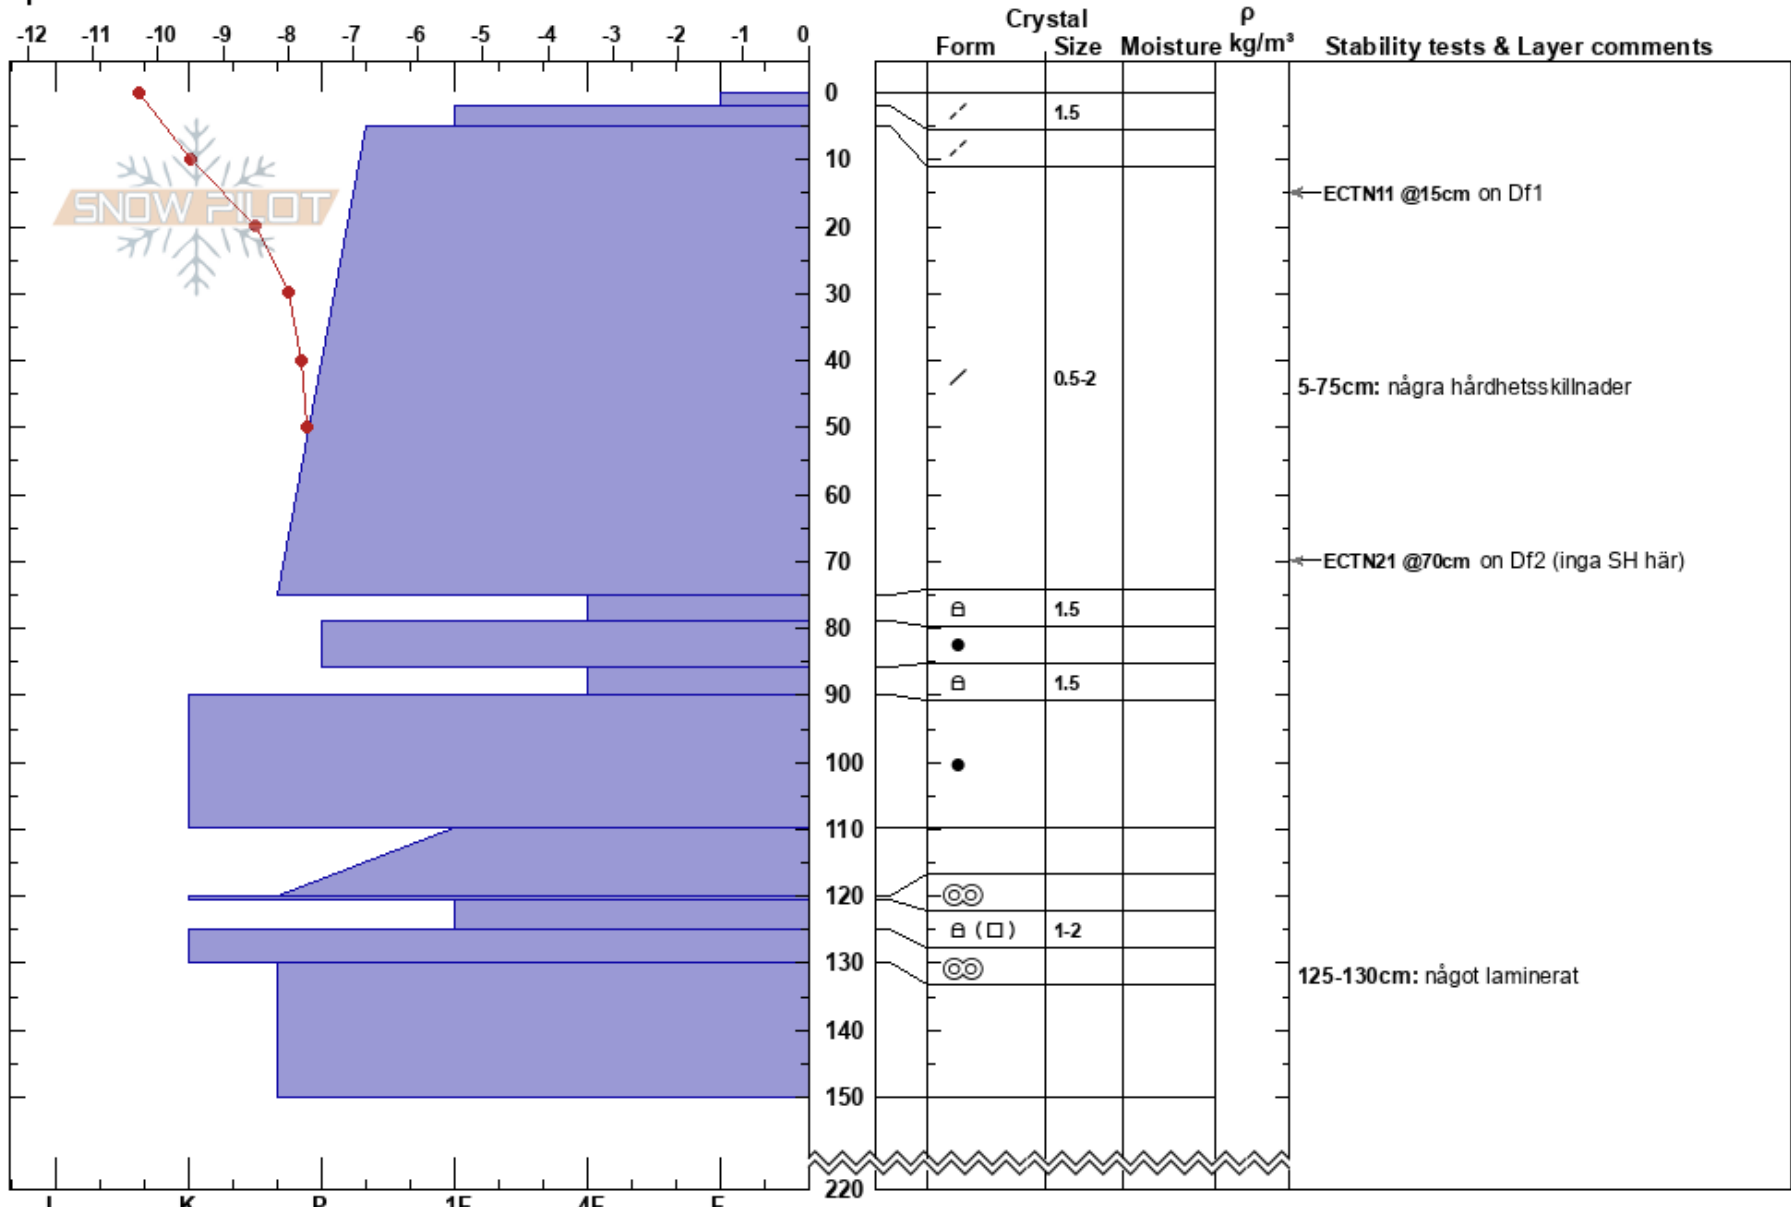

Dälkoetjähke  
 Västra Vindelfjällen  
 Sweden  
**Elevation:** 740 m  
**Aspect:** W  
**Specifics:**

Jenny Råghall  
 17/01/2018 - 10:50  
**Co-ord:**  
**Slope Angle:** 21°  
**Wind Loading:** yes

**Stability:** **HS:**220  
**Air Temperature:** -10°C **PF:**20  
**Sky Cover:** BKN  
**Precipitation:** S-1  
**Wind:** E Light Breeze  
**Layer Notes:**  
 5-75cm: några hårdhetsskillnader  
 125-130cm: något laminerat

**Notes:** Glänta TL, läslutning, generell kring obsplats 75-100 cm indrevad snö. Sondade till mark, mestadels K-hårt men även det andra Mfcr (4nov) en bit ner.