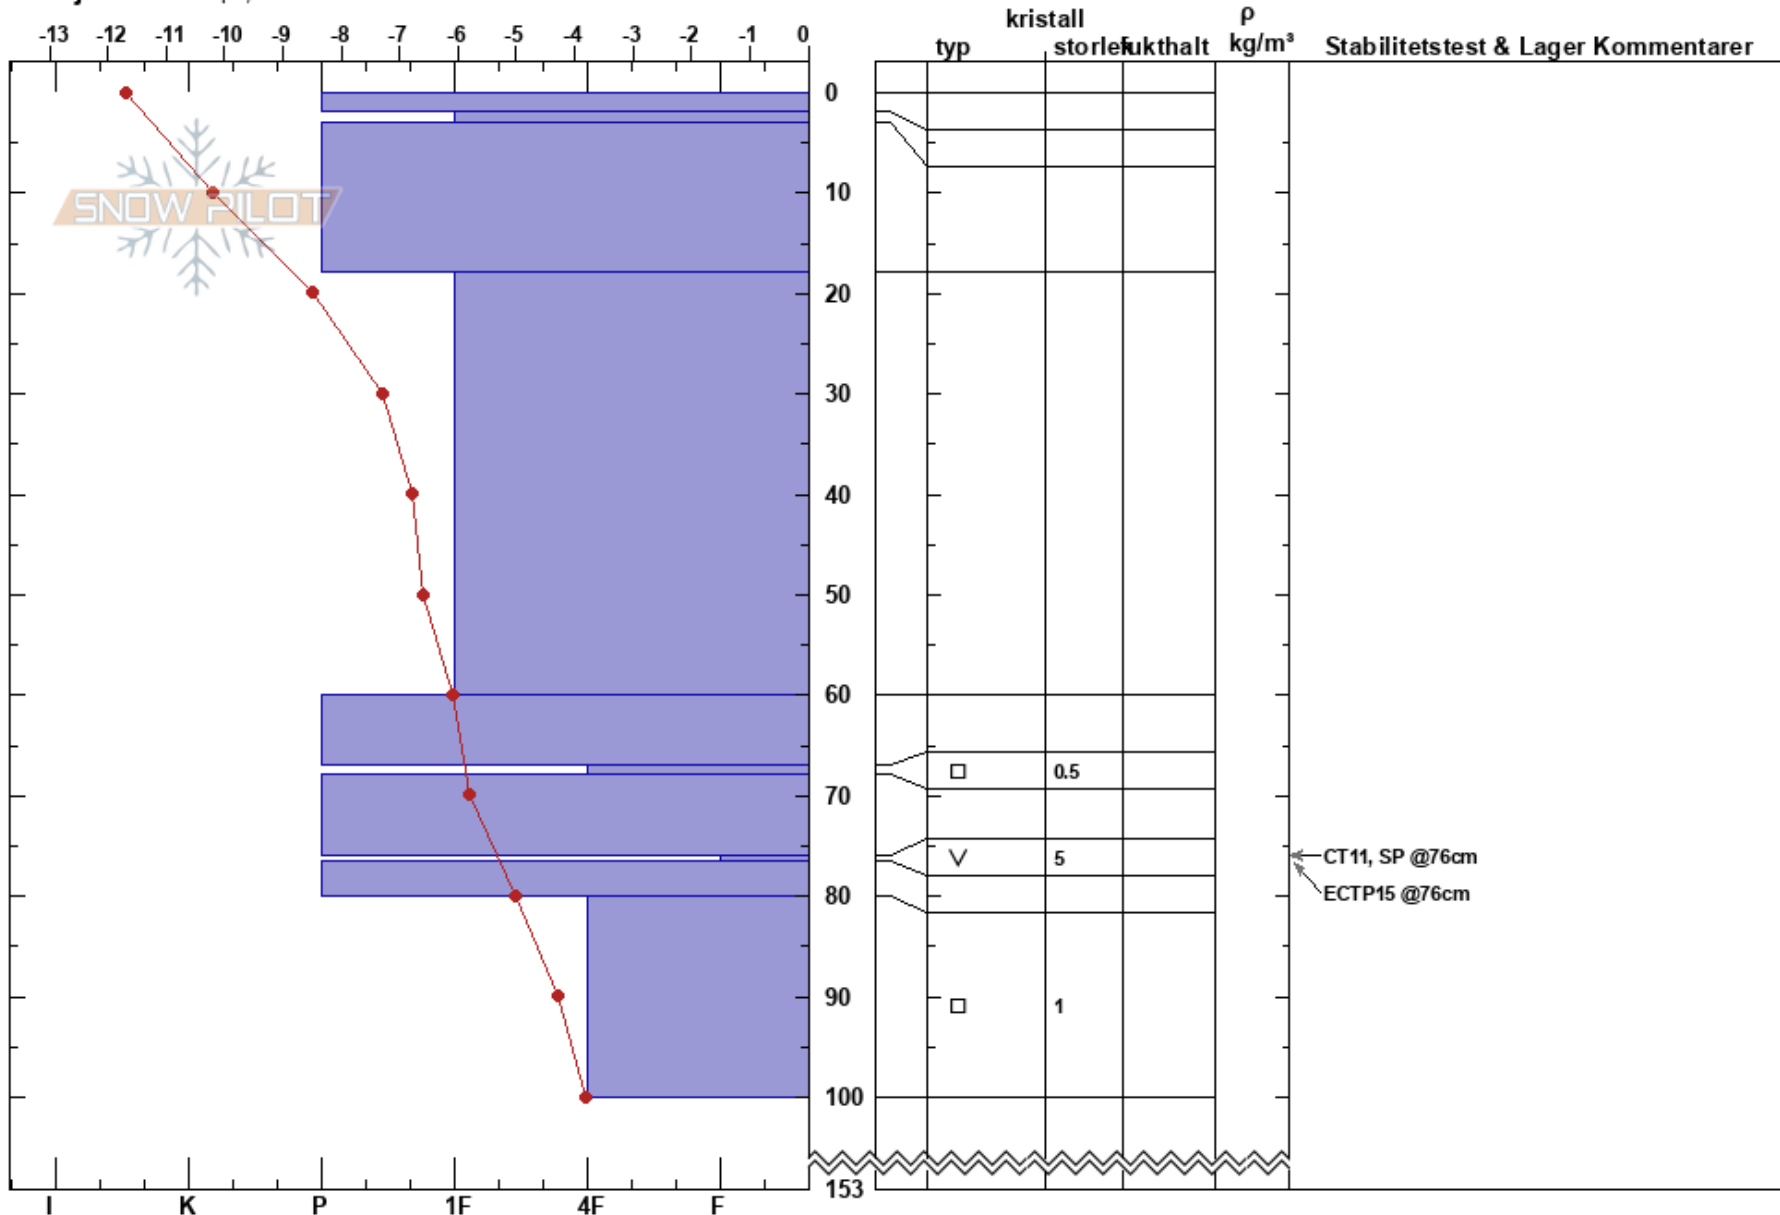

Lilfjället - Åre
Åreskutan
Sweden
Höjd: 843 m
Väderstreck: SE

Christoffer Axelsson
25/11/2023 - 13:00
Koordinat: 63.40964N, 13.11673E
Lutning: 22°
Snödrev: no

Instabilitet:
Lufttemperatur: -8.8°C
Molnighet: CLR
Nederbörd: NO
Vind: W Svagvind (1-7m/s)

HS:153 Lager Kommentarer:
76-76.5cm: mestorosväckandelagret

Detaljerna: Whumph, utbredda

Noteringar (beskrivning av terräng): Precis ovanför TL