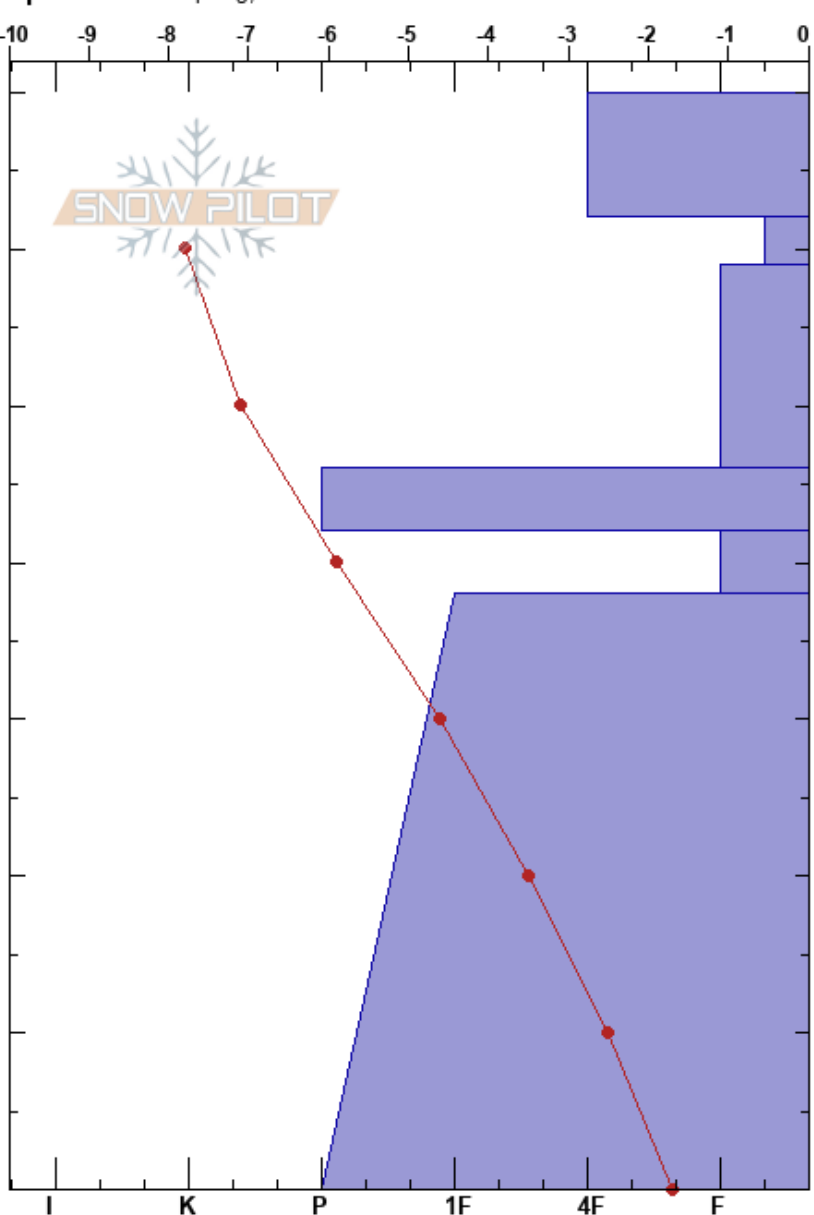

Kesänki
 Finland
 Elevation: 430 m
 Aspect: SE
 Specifics: Collapsing, localizer

Elina Molkkari
 24/11/2023 - 11:17
 Co-ord: 35W 384138E 7501821N
 Slope Angle: 29°
 Wind Loading: no

Stability: **HS:70**
 Air Temperature: -10.3°C PF:45 59-46cm:Problematic layer
 Sky Cover: SCT
 Precipitation: NO
 Wind: NE Light Breeze

Form	Crystal		Moisture	ρ kg/m ³	Stability tests & Layer comments
	Size				
/					
/	1				
V	15				←ECTN5 @59cm
□	2				
⊙					
□	2				
□	1-1.5				

Notes: Maa kivirakkaa. Yleiskatsaus itäpuolen rinteille. Lumensyvyys noin 400moh vaihteli 40-80cm välillä. Lumi oli peittänyt epätasaisuudet ja kivet myös alempana metsänrajassa.