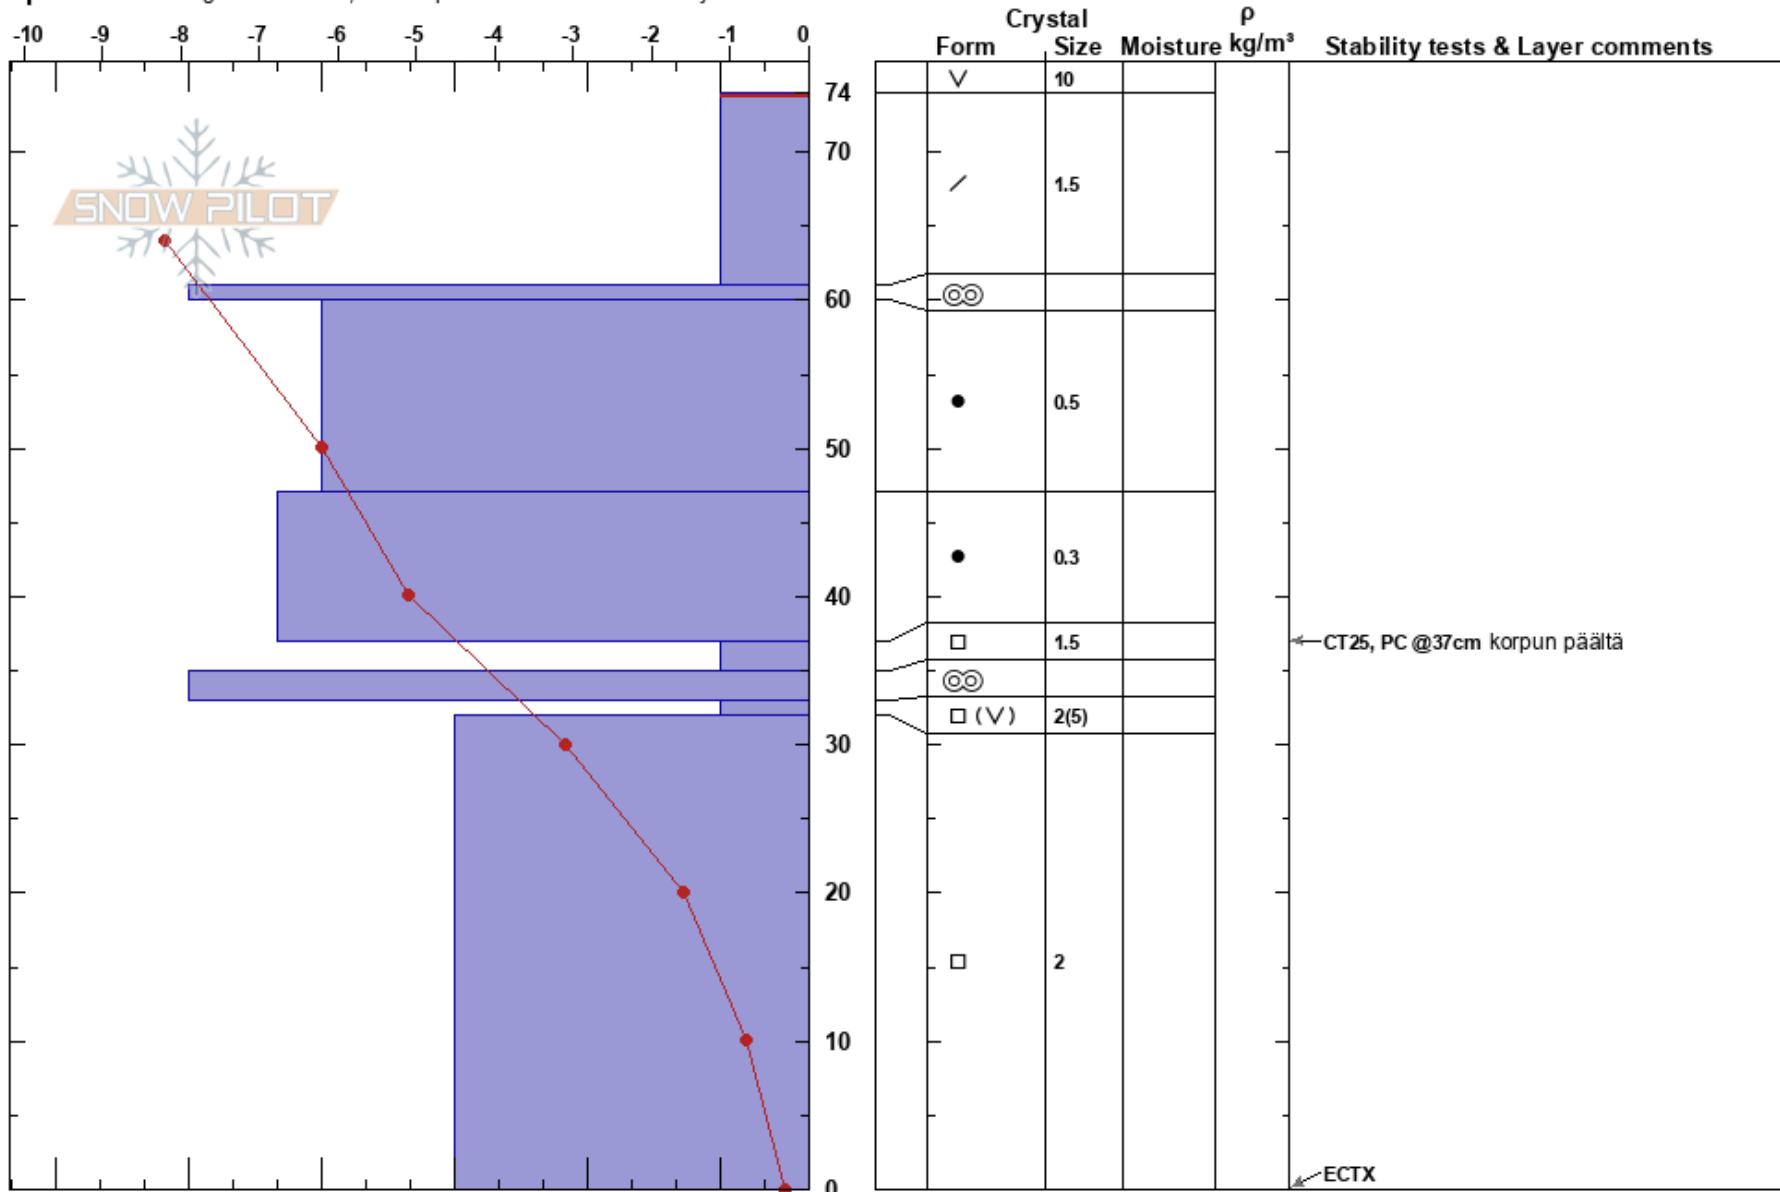

Finland

Co-ord: 35W 379911E 7497109N

Sky Cover: OVC

Elevation: 400 m

Slope Angle: 18°

Precipitation: NO

Aspect: SW

Wind Loading: no

Wind: SE Moderate

Specifics: Pit dug in a Ski Area; Pit is representative of backcountry

**Notes:** Maa kivirakkaa. Lumimyrskyn alku. Lumipeitteen pinnalla suurta 10-20mm SH, joka voi paikoin hautatua uuden lumen alle. Lännessä tuuli ei ollut vielä ehtinyt hajottaa pintakuuraa. EM/TP