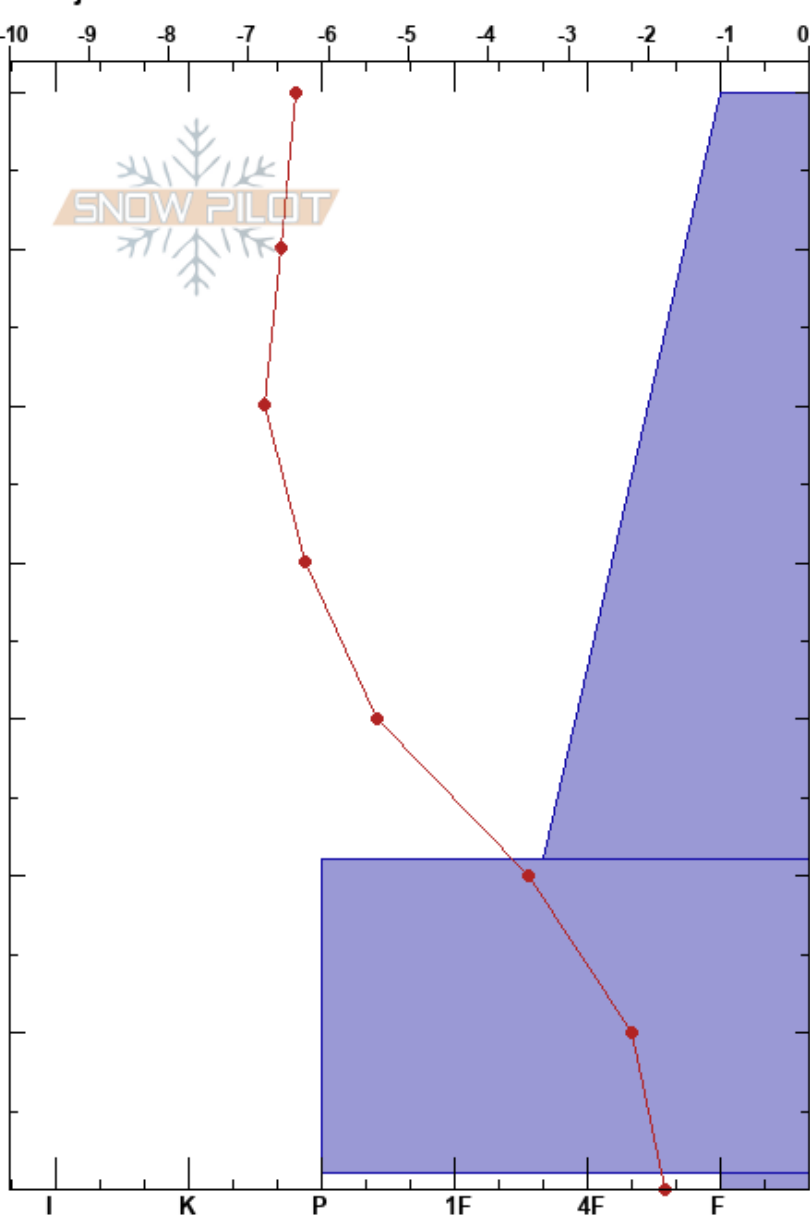

Välliste
 Välliste
 Sweden
 Höjd: 866 m
 Väderstreck: NE
 Detaljerna:

Jonte Axelsson Sandström
 02/11/2023 - 15:15
 Koordinat: 63.27747N, 13.15383E
 Lutning: 30°
 Snödrev: yes

Instabilitet
 Lufttemperatur: -9°C
 Molnighet: OVC
 Nederbörd: S-1
 Vind: SW Svagvind (1-7m/s)

HS:70
 PF:70
 Lager Kommentarer:
 21-1cm: Fc på g i övre delen?
 1-0cm: mestorosväckandelagret

typ	kristall storlek	fukthalt	ρ kg/m ³	Stabilitetstest & Lager Kommentarer
/				
/ (·)		D		
⊙⊙				21-1cm: Fc på g i övre delen?
⊠	3			ECTP11 @1cm SC CT8, SC @1cm

Noteringar (beskrivning av terräng): Liten läformation på ALP som samlat snö. Generellt lokalt med snö i detta väderstreck.