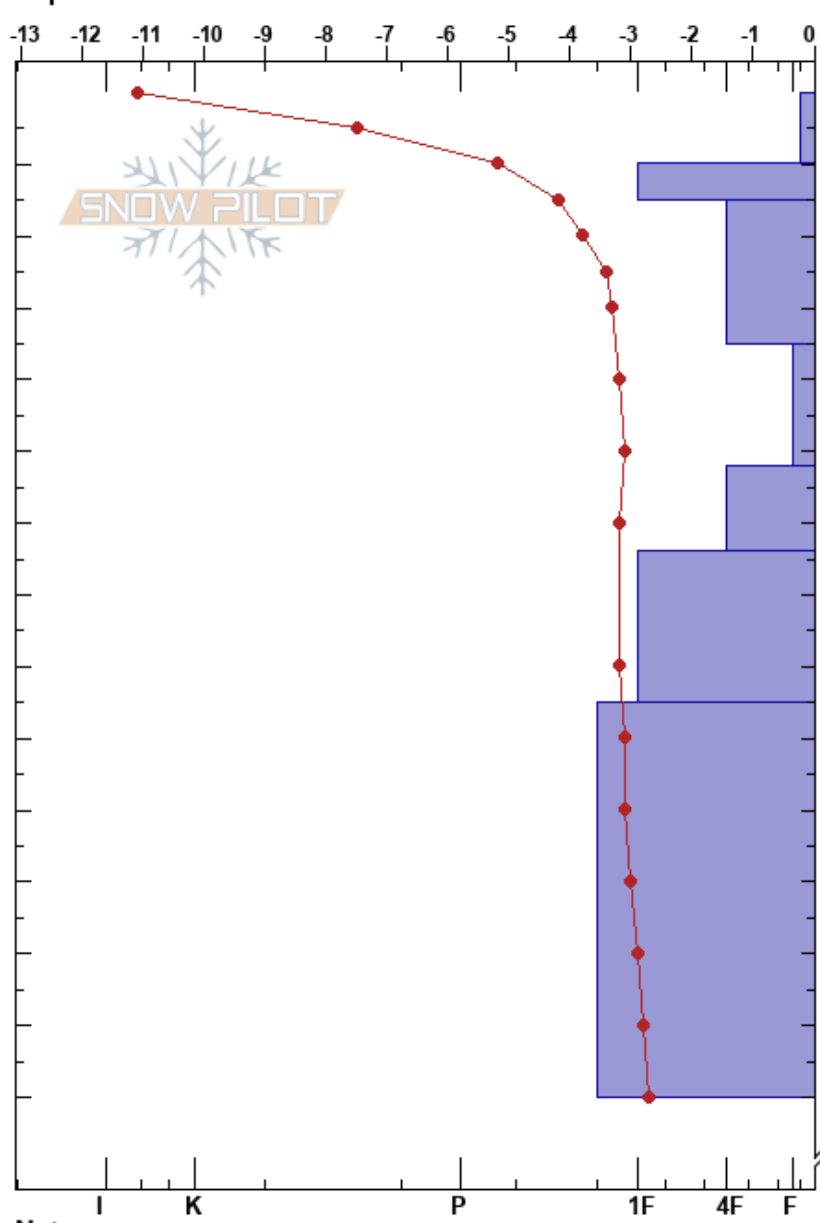

Murciélago  
 Glaciar Martial  
 Argentina  
 Elevación: 1040 m  
 Exposición: SE  
 Específicas:

Olivier Pauffin  
 27/09/2023 - 15:30  
 Coordinada: -54.78160S, -68.40190W  
 Ángulo de inclinación: 28°  
 Carga del Viento: previamente

Estabilidad:  
 Temp. del aire: -5°C  
 Cielo: CLR  
 Precipitación: NO  
 Viento: Calm

HS:175  
 PF:20  
 PS:8  
 10-15cm: preocupante  
 52-64cm: Problematic layer

Cristal	ρ		Pruebas de estabilidad y notas de capa
	Tipo	Tam	
/		0.5	
/ (/)		0.3(0.5)	D
• (□)		0.5(1)	D
•		0.5	D
•		0.5	D
• (□)		0.5(1)	D
•		0.5	D
•		0.5	D
•		0.5	D

← PST20/100 (SF) @10cm  
 ← CT8, Q2 @10cm  
 10-15cm: preocupante  
 ← PST80/100 (End) @52cm  
 ← CT10, Q2 @52cm

Notas: