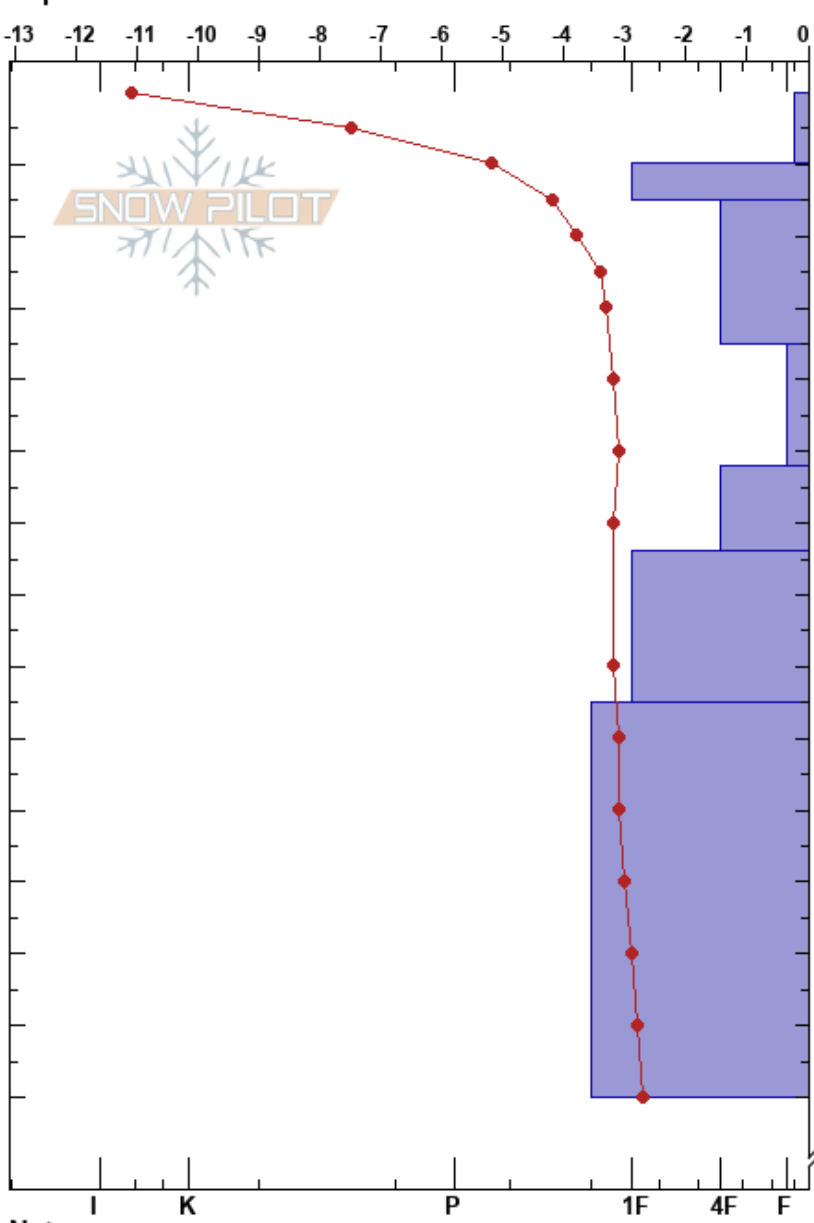

Murciélago
 Glaciar Martial
 Argentina
 Elevación: 1040 m
 Exposición: SE
 Específicas:

Olivier Pauffin
 27/09/2023 - 15:30
 Coordinada: -54.78160S, -68.40190W
 Ángulo de inclinación: 28°
 Carga del Viento: previamente

Estabilidad:
 Temp. del aire: -5°C
 Cielo: CLR
 Precipitación: NO
 Viento: Calm

HS:175
 PF:20 10-15cm: preocupante
 PS: 8 52-64cm: Problematic layer

Cristal Tipo	Tam	Humedad	ρ kg/m ³	Pruebas de estabilidad y notas de capa
/	0.5			
/ (/)	0.3(0.5)	D		
• (□)	0.5(1)	D		← PST20/100 (SF) @10cm ← CT8, Q2 @10cm 10-15cm: preocupante
•	0.5	D		
•	0.5	D		
• (□)	0.5(1)	D		← PST80/100 (End) @52cm ← CT10, Q2 @52cm
•	0.5	D		
•	0.5	D		