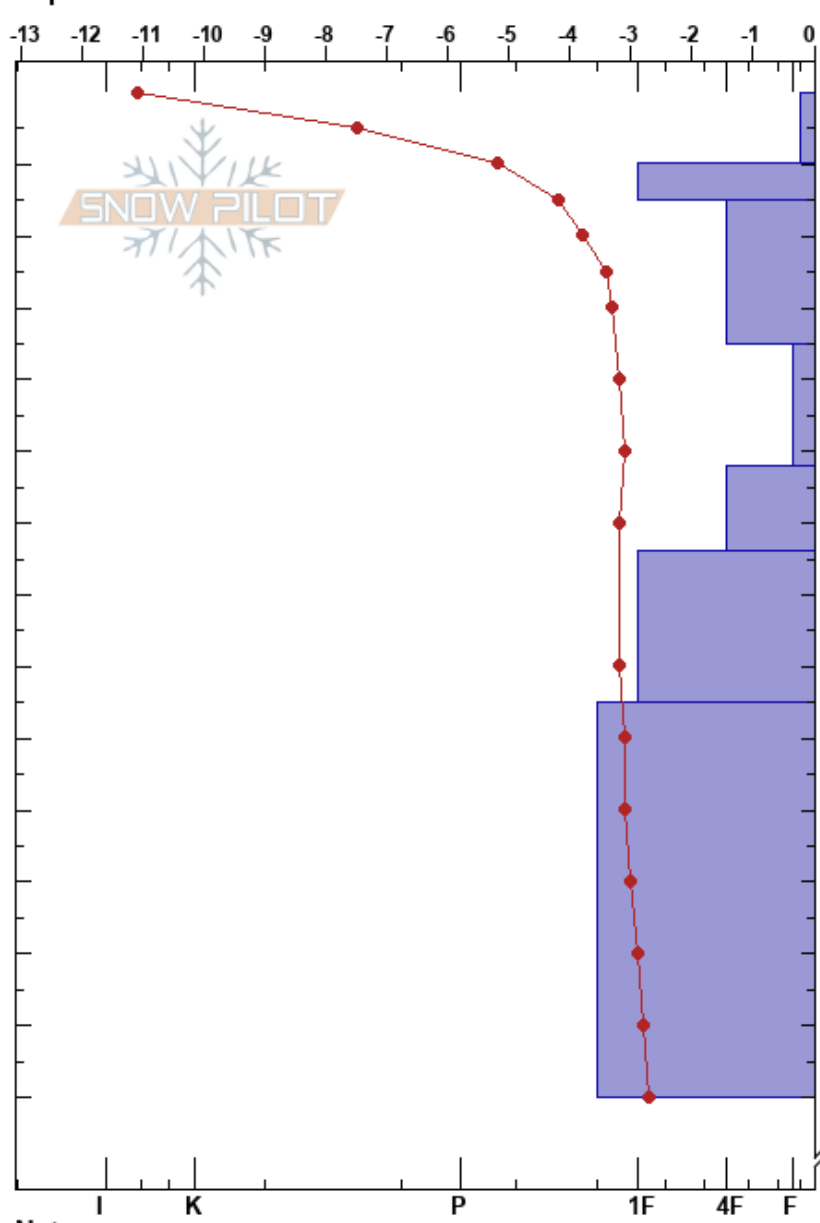

Murciélago  
 Glaciar Martial  
 Argentina  
 Elevación: 1040 m  
 Exposición: SE  
 Específicas:

Olivier Pauffin  
 27/09/2023 - 15:30  
 Coordinada: -54.78160S, -68.40190W  
 Ángulo de inclinación: 28°  
 Carga del Viento: previamente

Estabilidad:  
 Temp. del aire: -5°C  
 Cielo: CLR  
 Precipitación: NO  
 Viento: Calm

HS:175  
 PF:20  
 PS:8  
 10-15cm: preocupante  
 52-64cm: Problematic layer

Cristal	ρ		Pruebas de estabilidad y notas de capa
	Tipo	Tam	
/		0.5	
/ (/)		0.3(0.5)	D
• (□)		0.5(1)	D
•		0.5	D
•		0.5	D
• (□)		0.5(1)	D
•		0.5	D
•		0.5	D

← PST20/100 (SF) @10cm  
 ← CT8, Q2 @10cm  
 10-15cm: preocupante  
 ← PST80/100 (End) @52cm  
 ← CT10, Q2 @52cm

Notas: