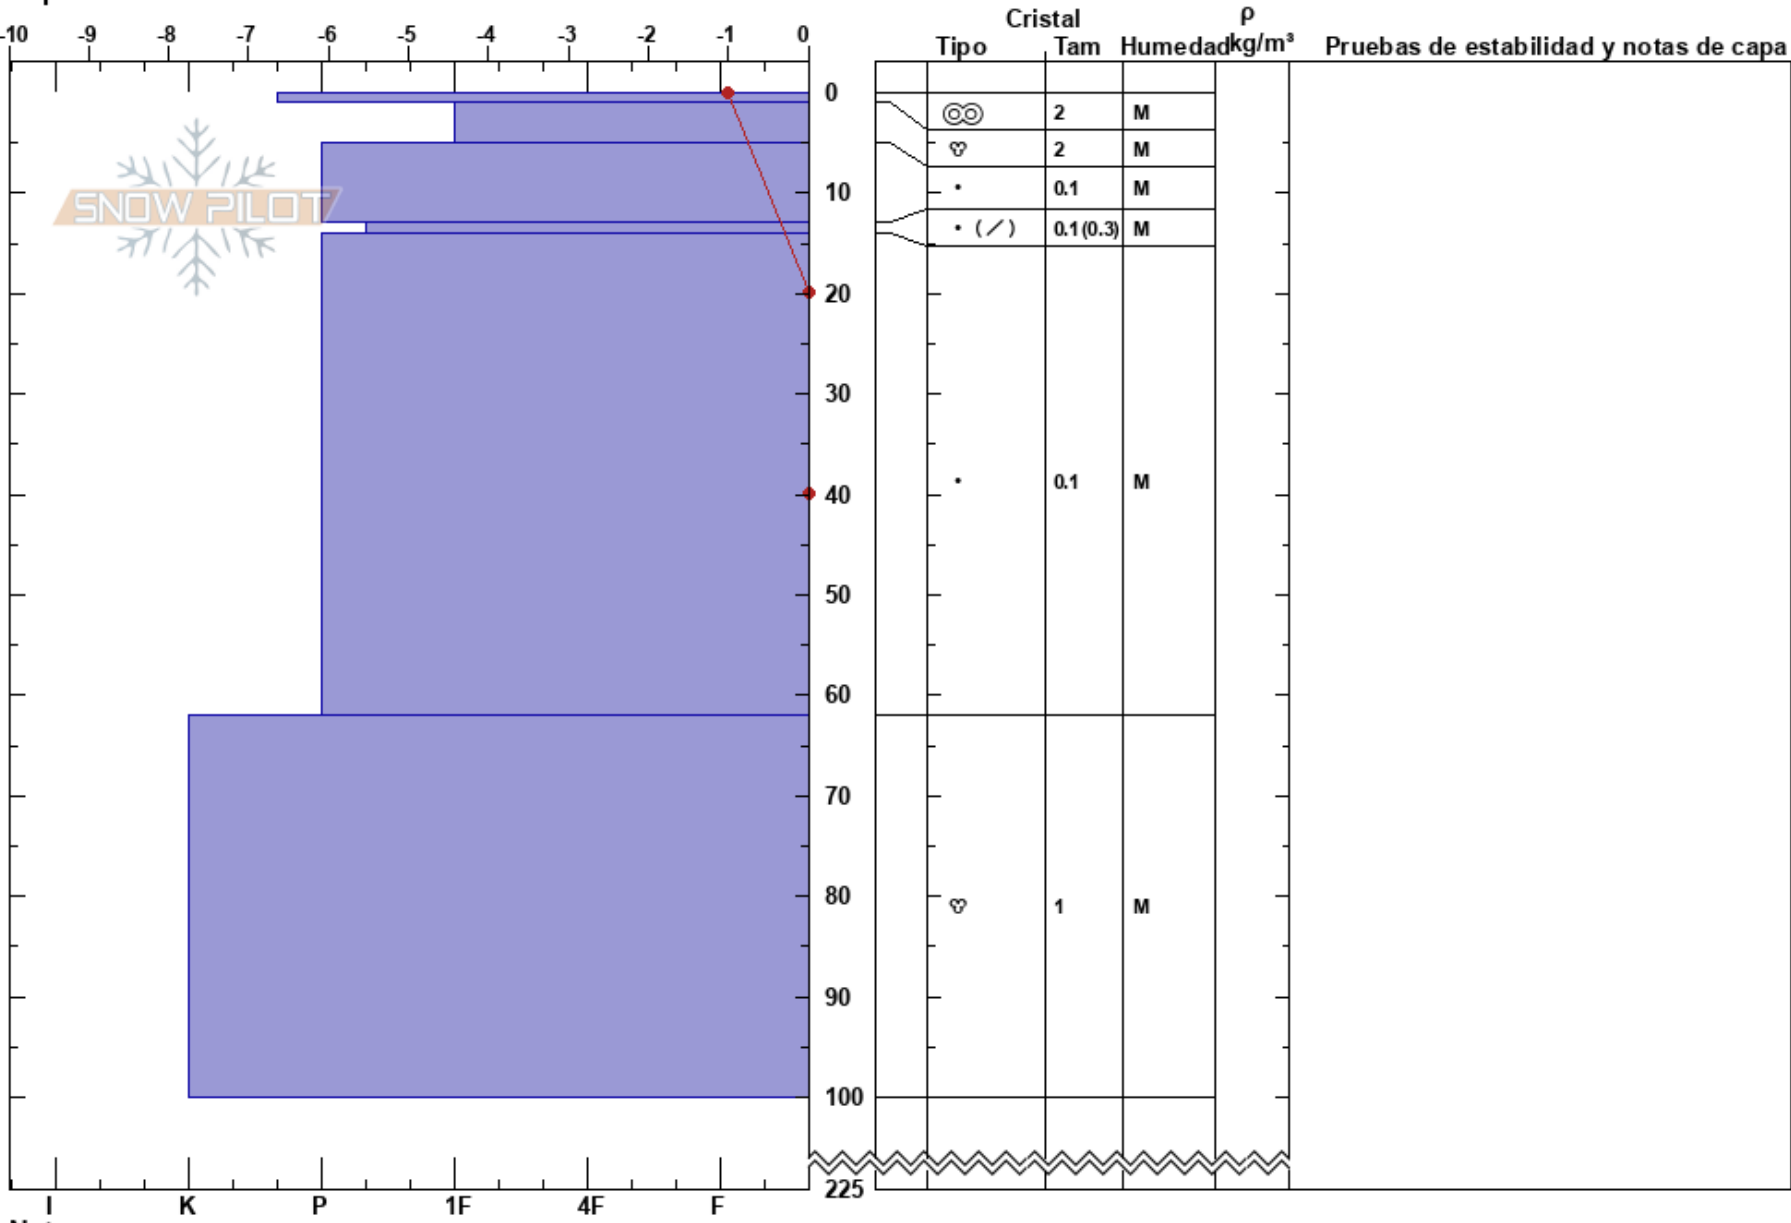

Punto Ciruela
 Baguales
 Argentina
 Elevación: 1925 m
 Exposición: NE
 Específicas:

Juan Villagra
 24/09/2023 - 16:00
 Coordinada:
 Ángulo de inclinación: 5°
 Carga del Viento:

Estabilidad:
 Temp. del aire: 2°C
 Cielo: SCT
 Precipitación: NO
 Viento: SW Brisa leve

HS:225
 PF:10 13-14cm:Problematic layer
 PS:3

Notas del capas:

Notas: