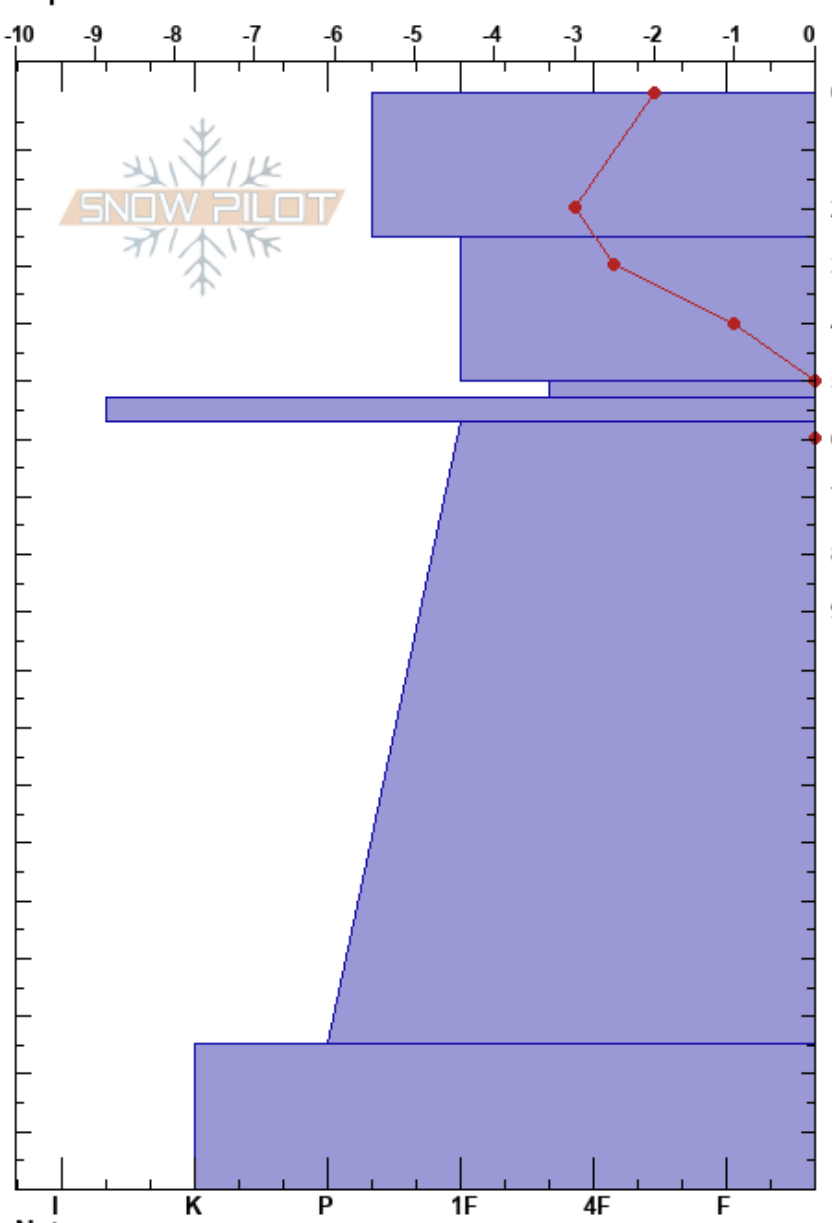

Chalet 20230912
 Baguales
 Argentina
 Elevación: 1780 m
 Exposición: N
 Específicas:

Juan Villagra
 12/09/2023 - 11:30
 Coordinada:
 Ángulo de inclinación: 0°
 Carga del Viento: si

Estabilidad:
 Temp. del aire: -2°C
 Cielo: OVC
 Precipitación: NO
 Viento: W Moderada

HS:190
 PF:23 50-53cm:Problematic layer
 PS:5

Notas del capas:
 Pruebas de estabilidad y notas de capa

Cristal	ρ		Pruebas de estabilidad y notas de capa
	Tipo	Tam	
•	0.5		
• (/)	0.3 (0.5)		
⊖	0.5		
=			
⊖	2		
⊖			