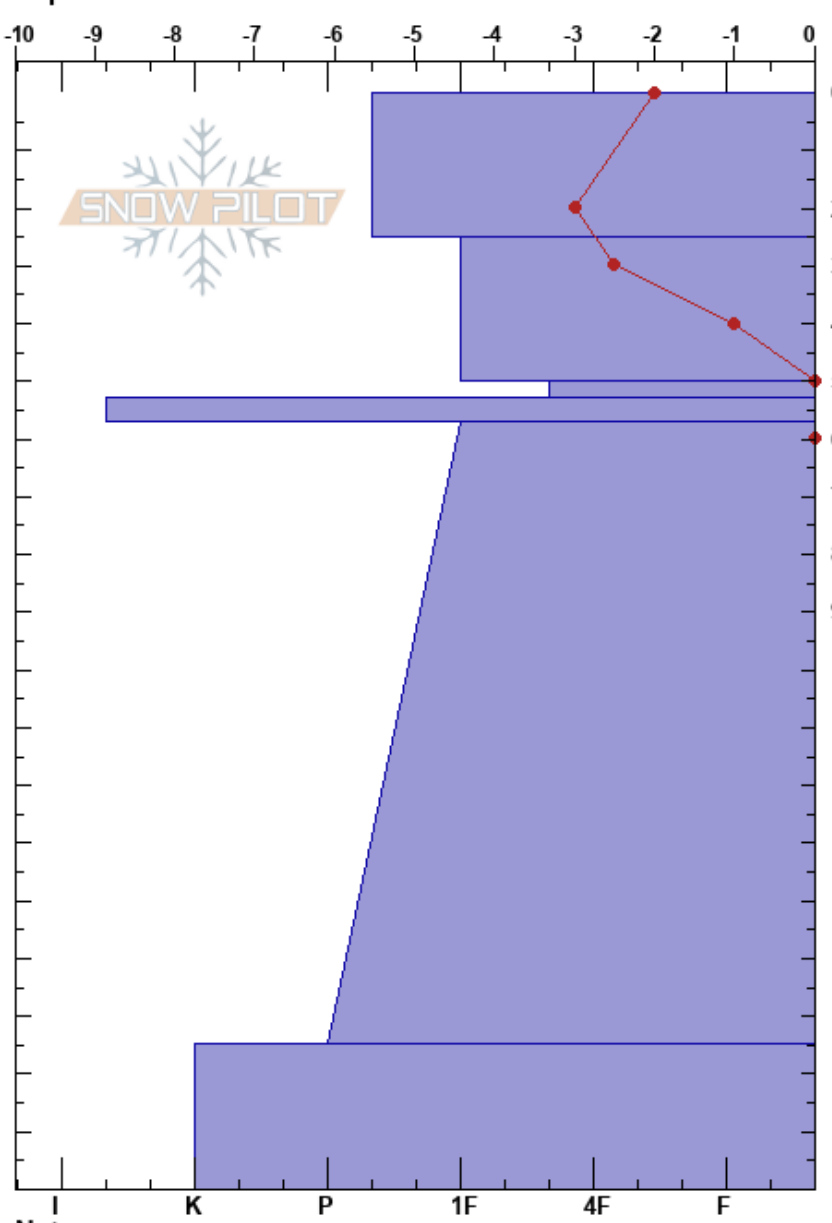

Chalet 20230912
 Baguales
 Argentina
 Elevación: 1780 m
 Exposición: N
 Específicas:

Juan Villagra
 12/09/2023 - 11:30
 Coordinada:
 Ángulo de inclinación: 0°
 Carga del Viento: si

Estabilidad:
 Temp. del aire: -2°C
 Cielo: OVC
 Precipitación: NO
 Viento: W Moderada

HS:190
 PF:23 50-53cm:Problematic layer
 PS:5

Notas del capas:
 Pruebas de estabilidad y notas de capa

Cristal	Tipo	Tam	Humedad	ρ kg/m³	Pruebas de estabilidad y notas de capa
	•	0.5			
	• (/)	0.3 (0.5)			
	⊖	0.5			
	=				
	⊖	2			
	⊖				