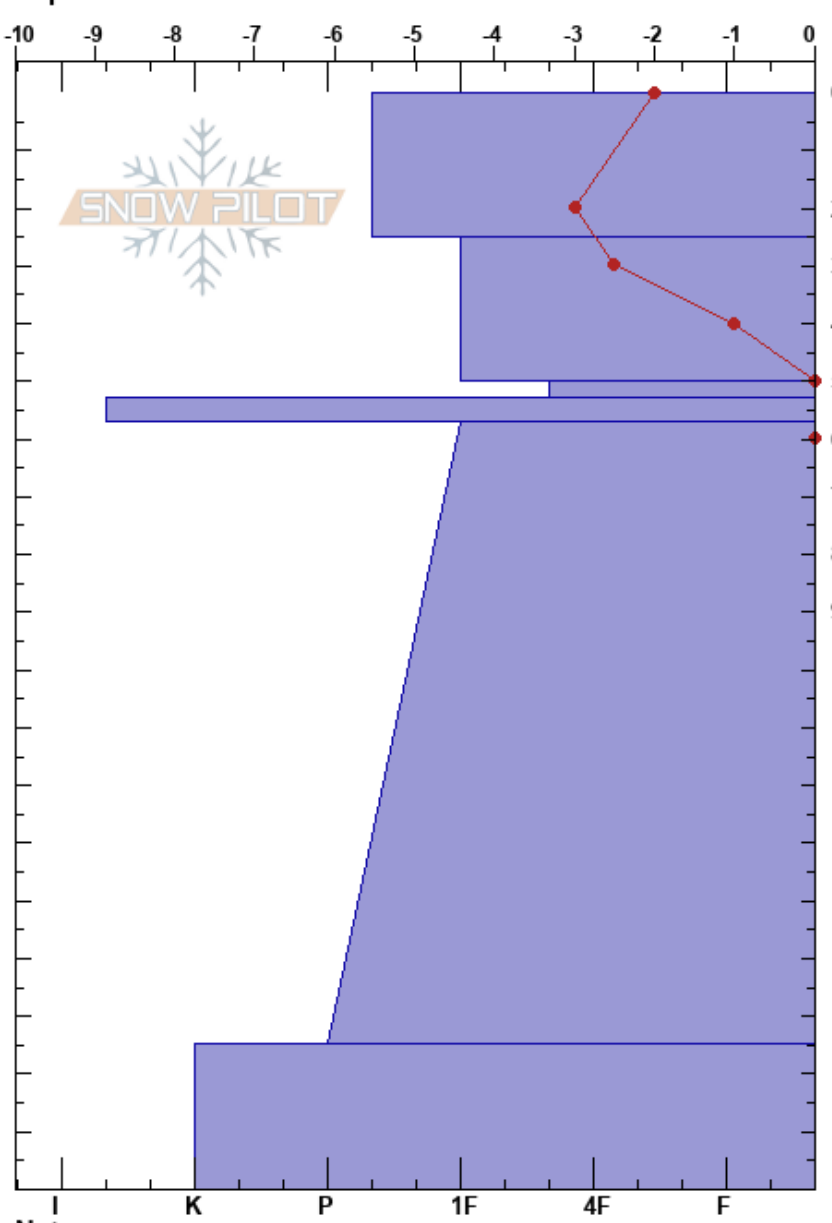

Chalet 20230912
 Baguales
 Argentina
 Elevación: 1780 m
 Exposición: N
 Específicas:

Juan Villagra
 12/09/2023 - 11:30
 Coordinada:
 Ángulo de inclinación: 0°
 Carga del Viento: si

Estabilidad:
 Temp. del aire: -2°C
 Cielo: OVC
 Precipitación: NO
 Viento: W Moderada

HS:190
 PF:23 50-53cm:Problematic layer
 PS:5

Notas del capas:
 Pruebas de estabilidad y notas de capa

Elevación (m)	Cristal		ρ (kg/m³)	Pruebas de estabilidad y notas de capa
	Tipo	Tam		
0				
10	•	0.5		
20				
30	• (/)	0.3 (0.5)		
40				
50	⊖	0.5		
60	=			
70				
80				
90				
100				
110	⊕	2		
120				
130				
140				
150				
160				
170				
180	⊕			
190				