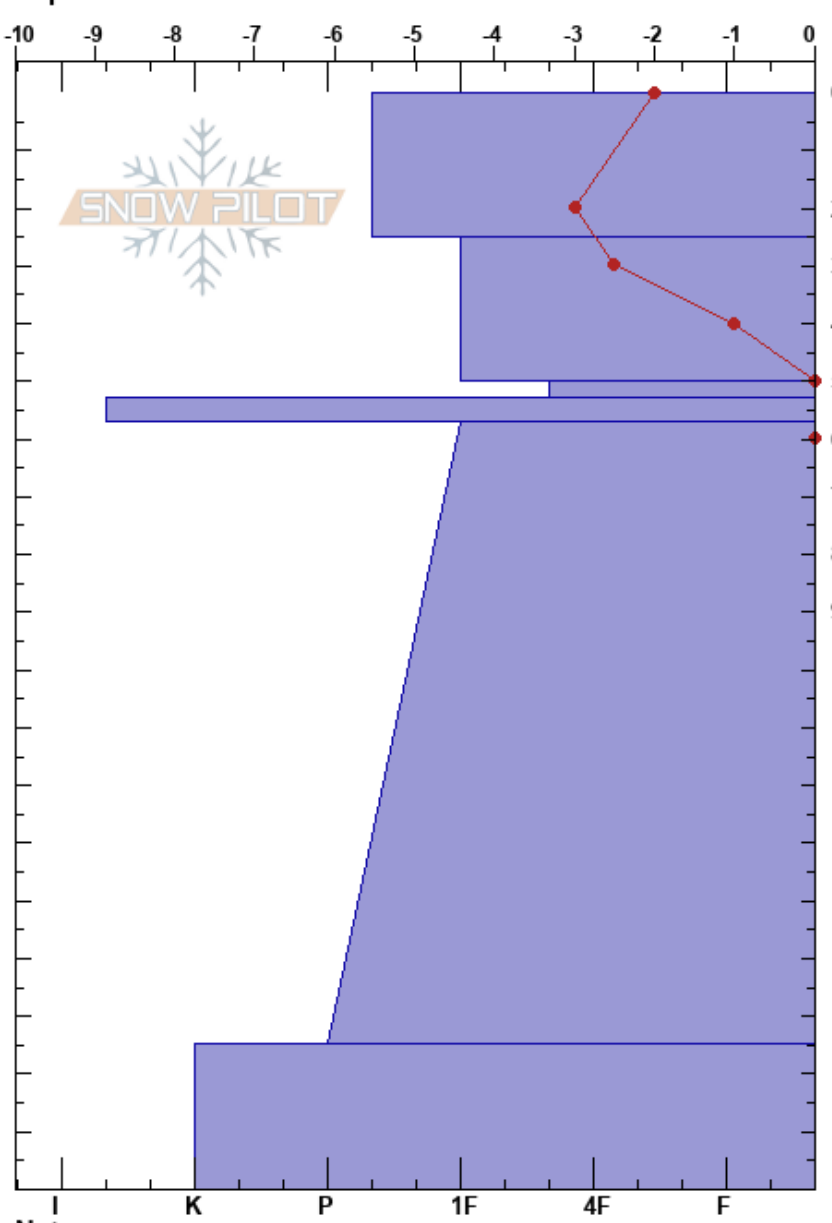

Chalet 20230912
 Baguales
 Argentina
 Elevación: 1780 m
 Exposición: N
 Específicas:

Juan Villagra
 12/09/2023 - 11:30
 Coordinada:
 Ángulo de inclinación: 0°
 Carga del Viento: si

Estabilidad:
 Temp. del aire: -2°C
 Cielo: OVC
 Precipitación: NO
 Viento: W Moderada

HS:190
 PF:23 50-53cm:Problematic layer
 PS:5

Notas del capas:
 Pruebas de estabilidad y notas de capa

Elevación (m)	Cristal		Humedad kg/m³	ρ	Pruebas de estabilidad y notas de capa
	Tipo	Tam			
0					
10	•	0.5			
20					
30	• (/)	0.3 (0.5)			
40					
50	⊖	0.5			
60	=				
70					
80					
90					
100					
110	⊖	2			
120					
130					
140					
150					
160					
170					
180	⊖				
190					