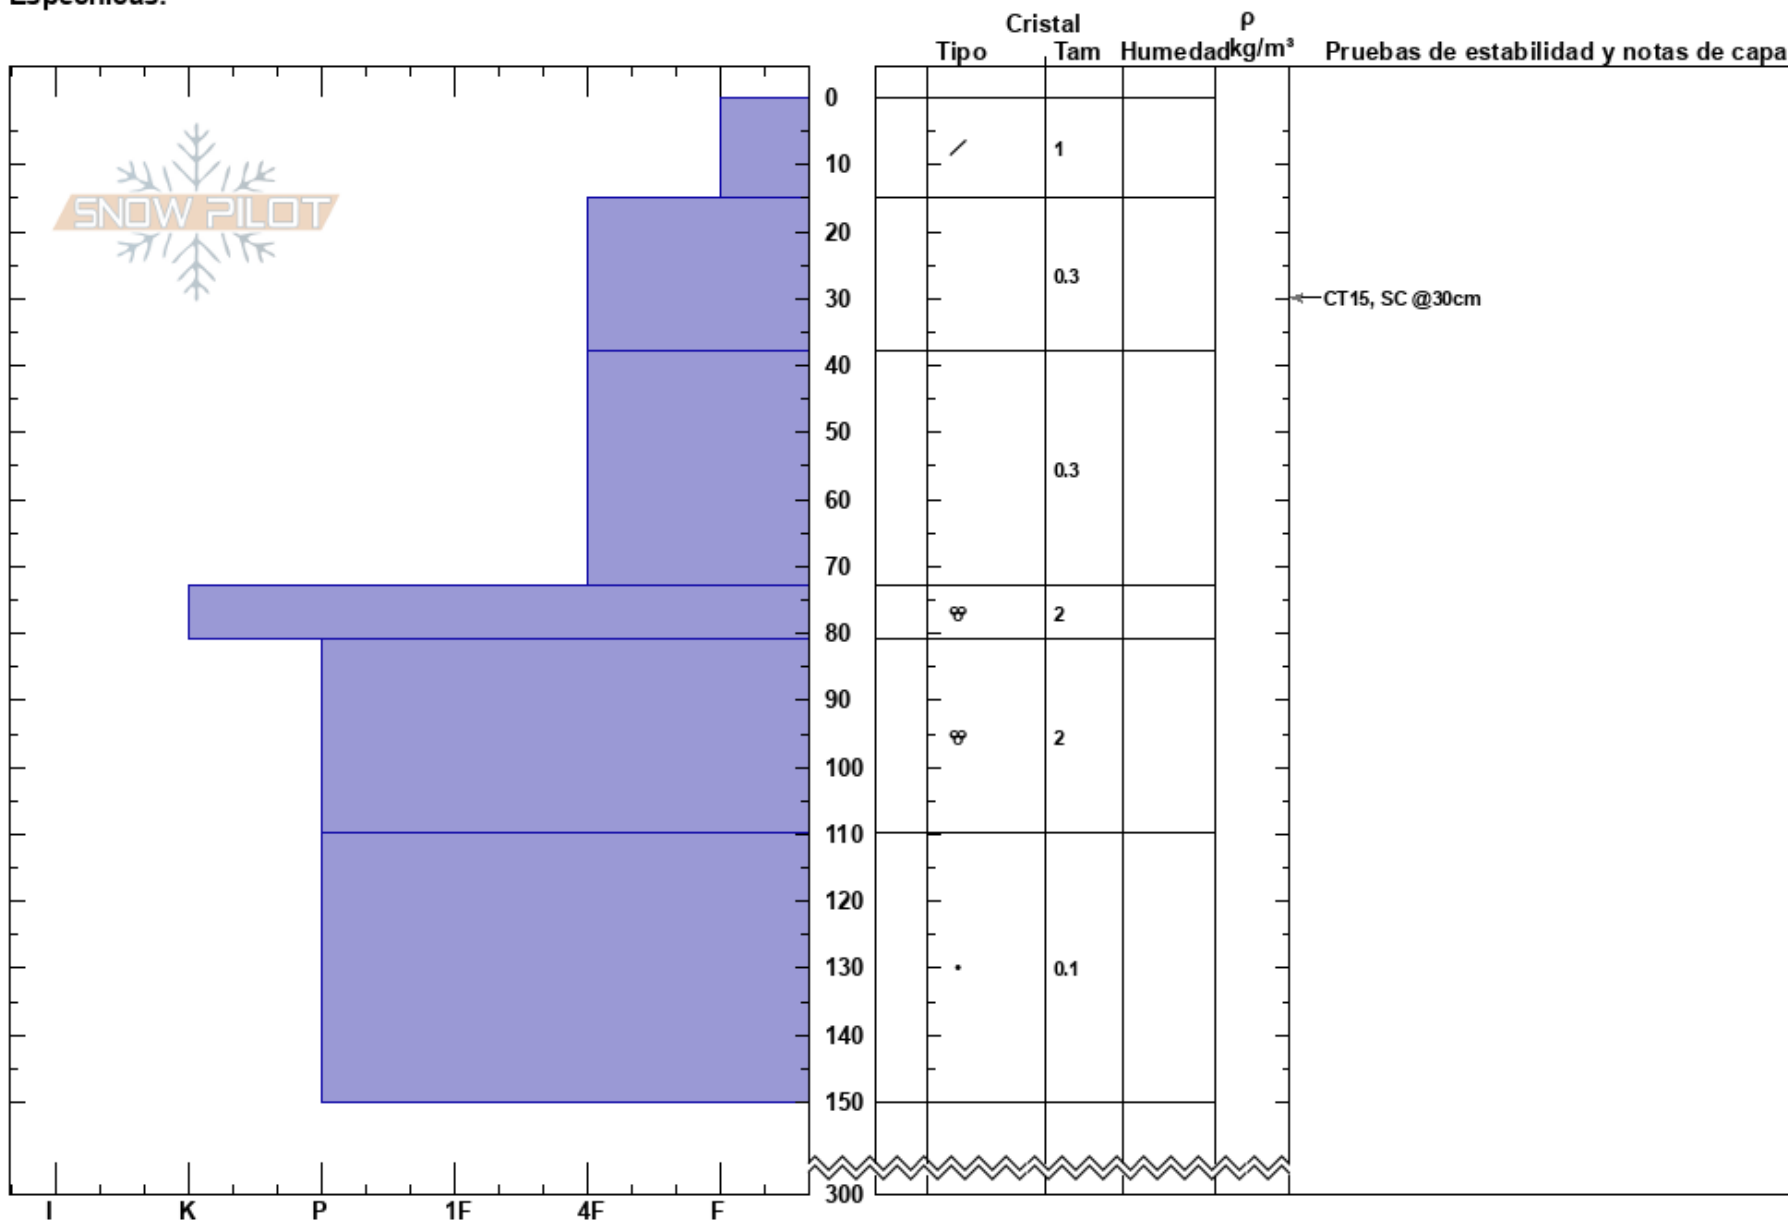

M.Bisi - C.López 0918
 BARILOCHE
 Argentina
 Elevación: 1880 m
 Exposición:
 Específicas:

Martin Bisi
 18/09/2023 - 12:30
 Coordinada: -41.10223S, -71.56709W
 Ángulo de inclinación: 25°
 Carga del Viento: no

Estabilidad:
 Temp. del aire: -5°C
 Cielo: FEW
 Precipitación: NO
 Viento: W Brisa leve

HS:300
 PF:35
 PS:10
 Notas del capas:

Notas: