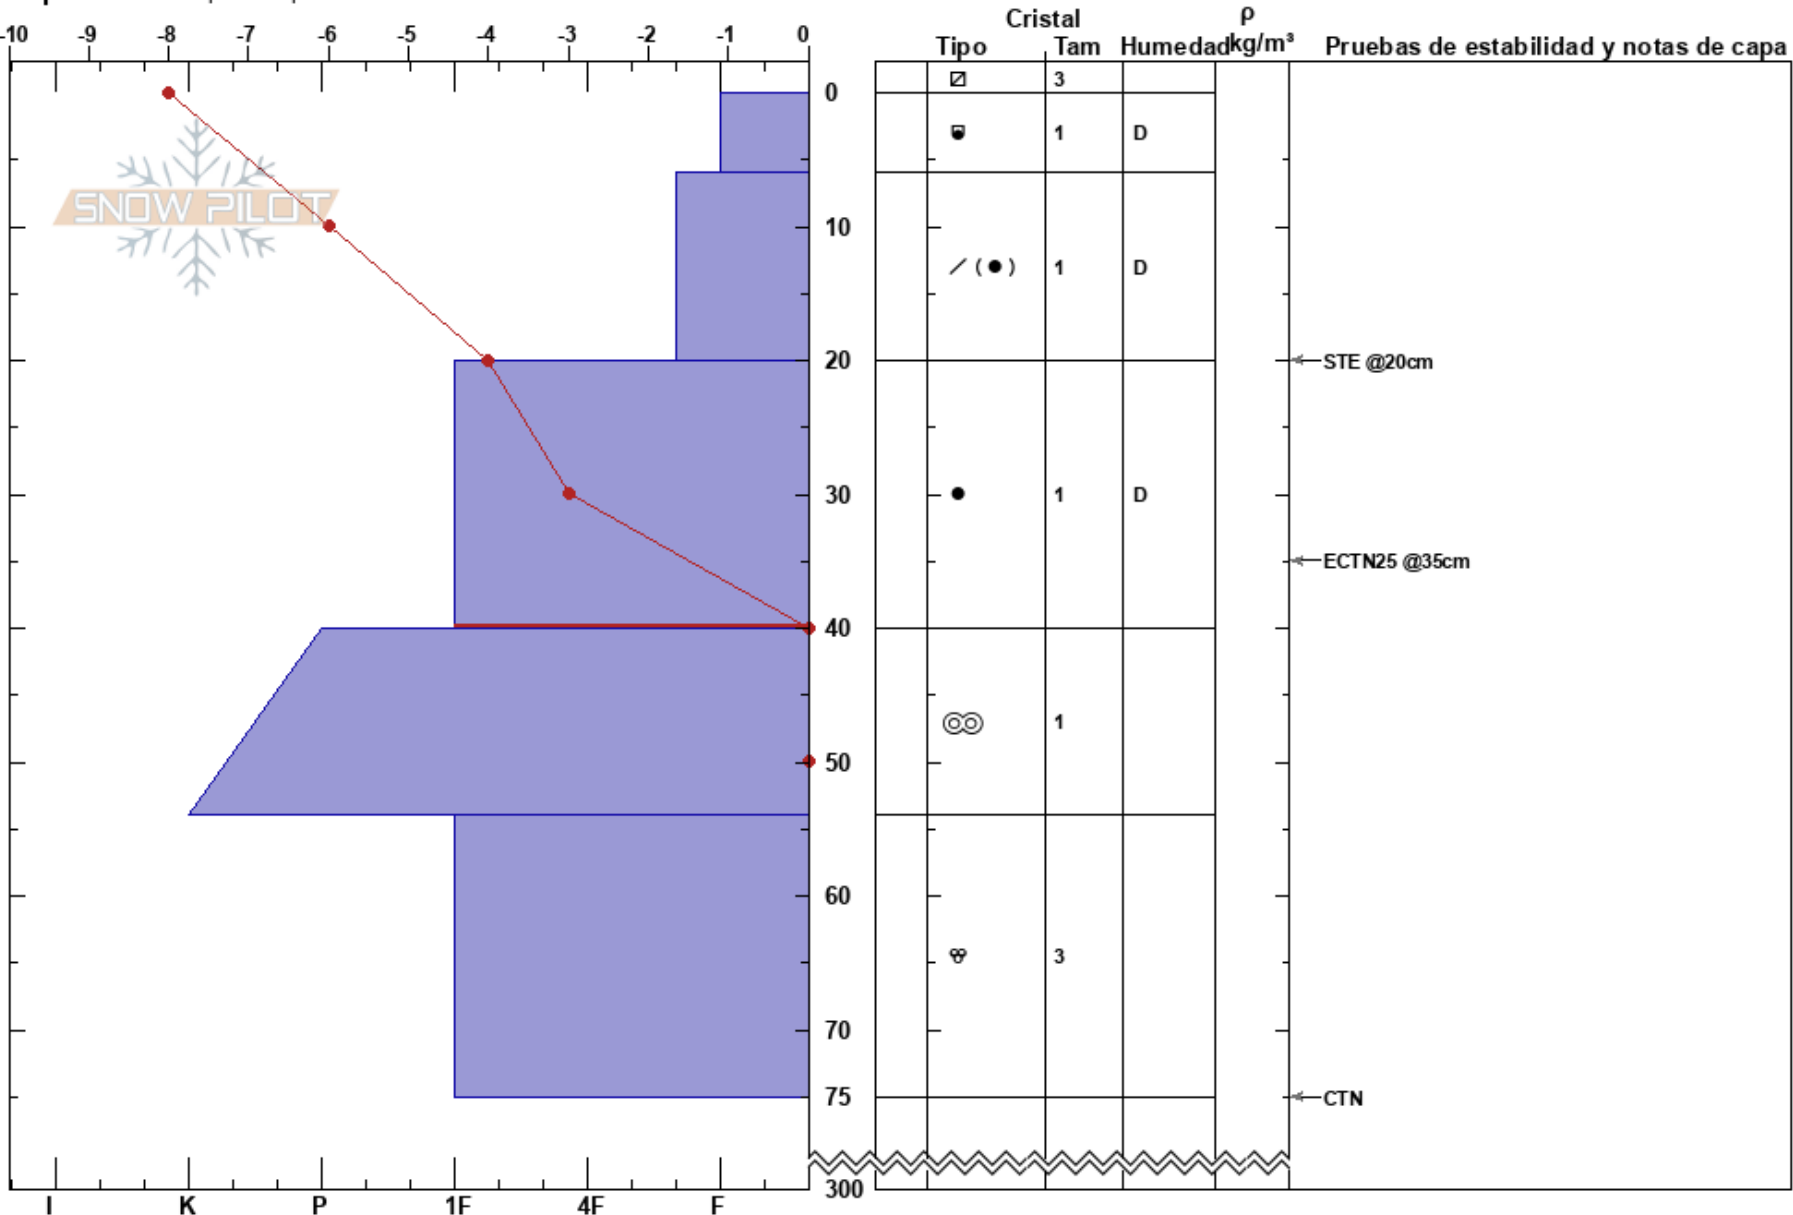

Minialaska ISAGM  
 Cerro Cathedral  
 Argentina  
 Elevación: 1923 m  
 Exposición: SE

Julian Lopez  
 18/09/2023 - 11:20  
 Coordinada: -41.18059S, -71.48884W  
 Ángulo de inclinación: 24°  
 Carga del Viento: no

Estabilidad:  
 Temp. del aire: -8°C  
 Cielo: FEW  
 Precipitación: NO  
 Viento: W Calm

HS:300  
 PF:29 20-40cm:Problematic layer  
 PS:18

Específicas: Esquiamos pendiente

Notas: HS >300cm