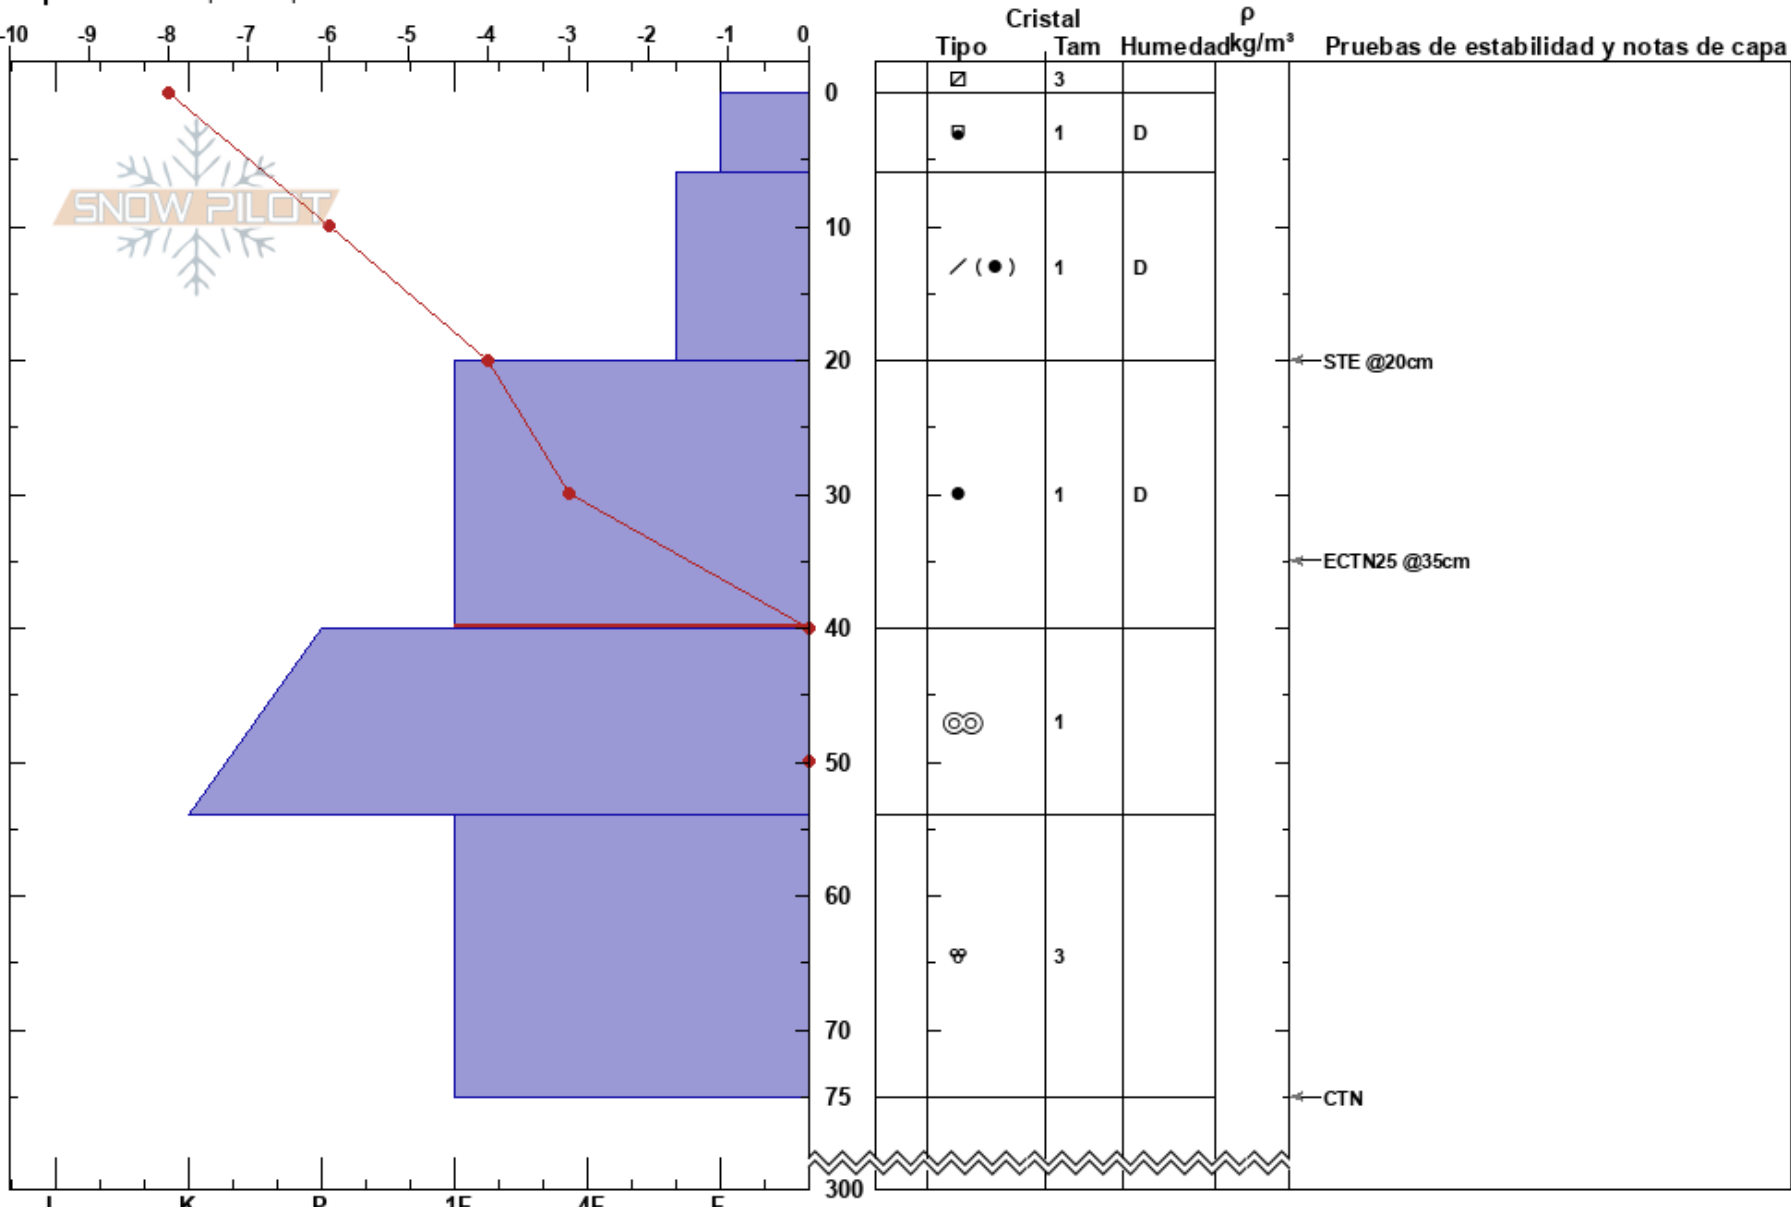

Minialaska ISAGM
 Cerro Cathedral
 Argentina
 Elevación: 1923 m
 Exposición: SE
 Específicas: Esquiamos pendiente

Julian Lopez
 18/09/2023 - 11:20
 Coordinada: -41.18059S, -71.48884W
 Ángulo de inclinación: 24°
 Carga del Viento: no

Estabilidad:
 Temp. del aire: -8°C
 Cielo: FEW
 Precipitación: NO
 Viento: W Calm

HS:300
 PF:29 20-40cm:Problematic layer
 PS: 18

Notas del capas:

Notas: HS >300cm