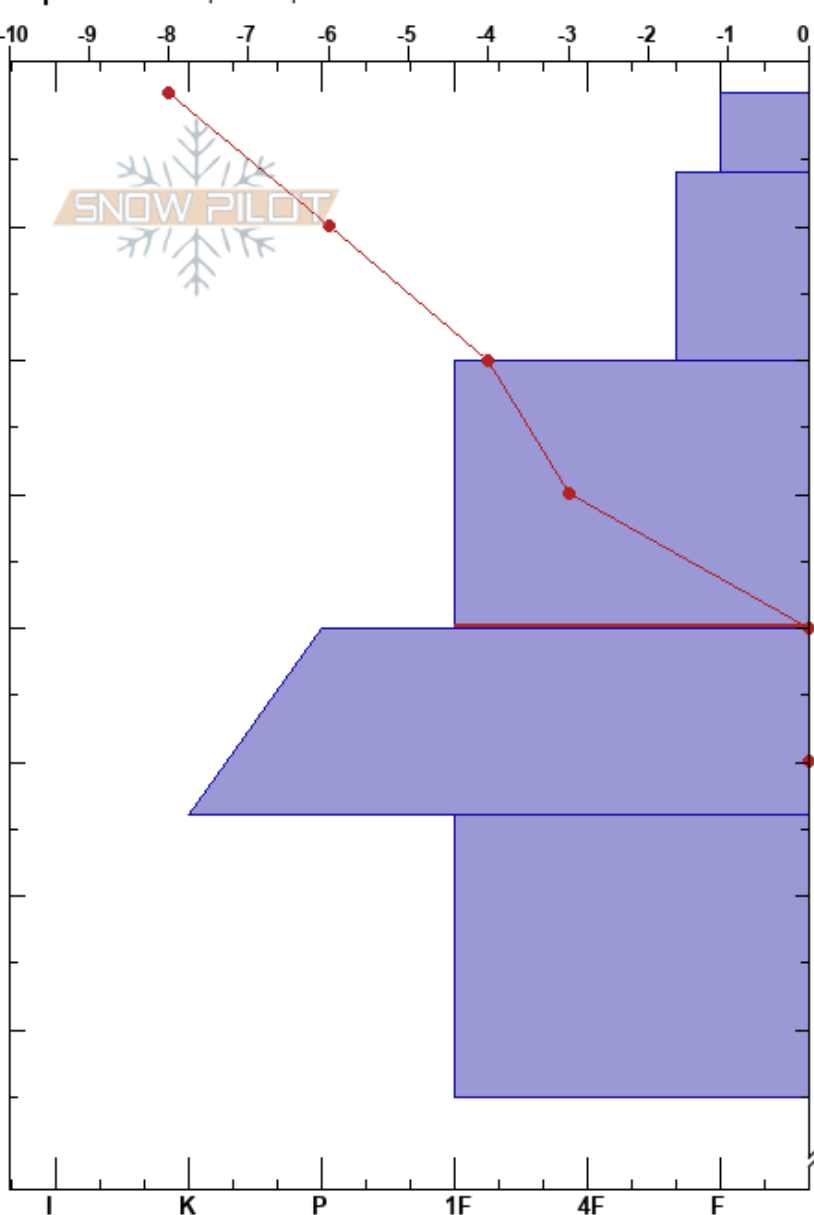

Minialaska ISAGM  
 Cerro Cathedral  
 Argentina  
 Elevación: 1923 m  
 Exposición: SE  
 Específicas: Esquiamos pendiente

Julian Lopez  
 18/09/2023 - 11:20  
 Coordinada: -41.18059S, -71.48884W  
 Ángulo de inclinación: 24°  
 Carga del Viento: no

Estabilidad:  
 Temp. del aire: -8°C  
 Cielo: FEW  
 Precipitación: NO  
 Viento: W Calm

HS:300  
 PF:29 20-40cm:Problematic layer  
 PS:18

Notas del capas:

Tipo	Cristal		ρ kg/m³	Pruebas de estabilidad y notas de capa
	Tam	Humedad		
☐	3			
☐	1	D		
/ (●)	1	D		
●	1	D		← STE @20cm
●	1	D		← ECTN25 @35cm
⊙	1			
⊙	3			← CTN

Notas: HS >300cm