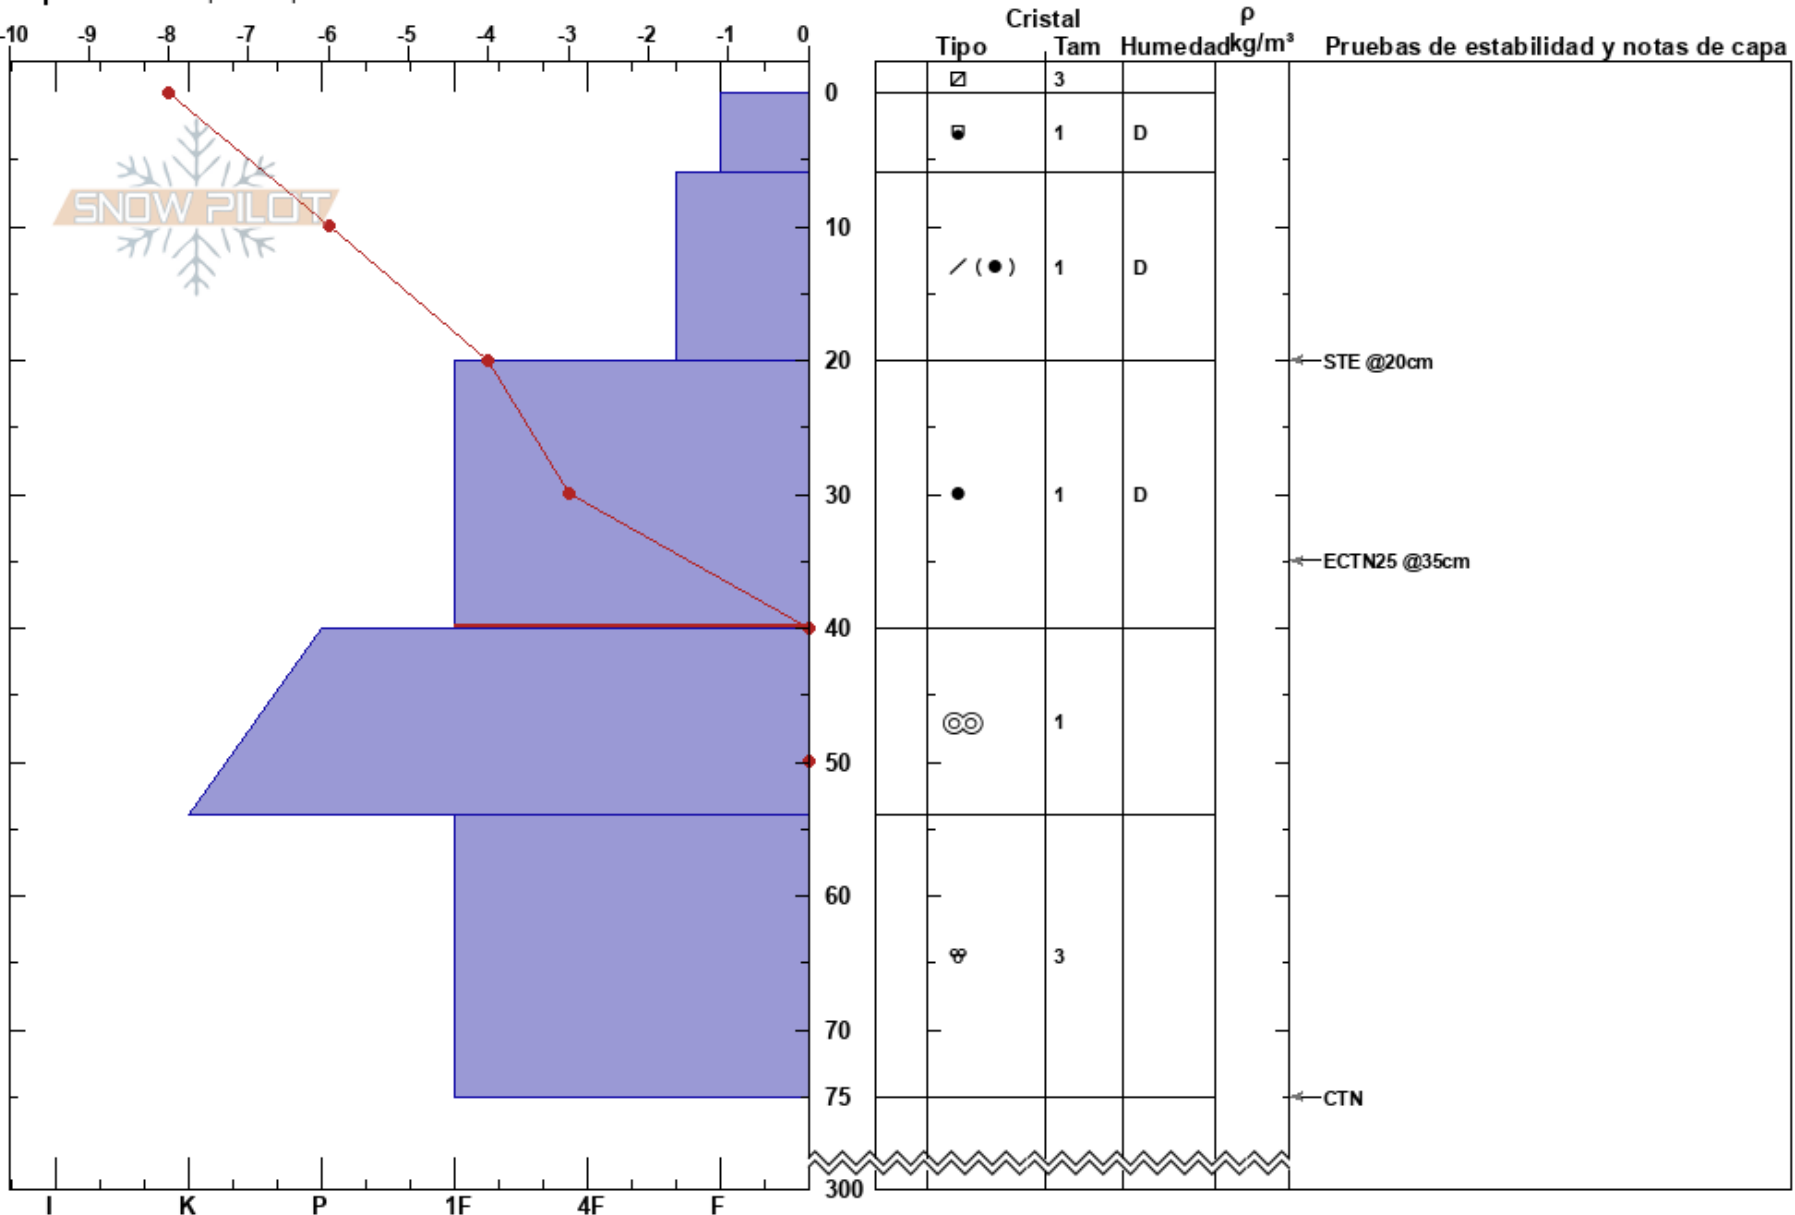

Minialaska ISAGM
 Cerro Cathedral
 Argentina
 Elevación: 1923 m
 Exposición: SE

Julian Lopez
 18/09/2023 - 11:20
 Coordinada: -41.18059S, -71.48884W
 Ángulo de inclinación: 24°
 Carga del Viento: no

Estabilidad:
 Temp. del aire: -8°C
 Cielo: FEW
 Precipitación: NO
 Viento: W Calm

HS:300
 PF:29 20-40cm:Problematic layer
 PS:18

Notas del capas:

Específicas: Esquiamos pendiente

Notas: HS >300cm