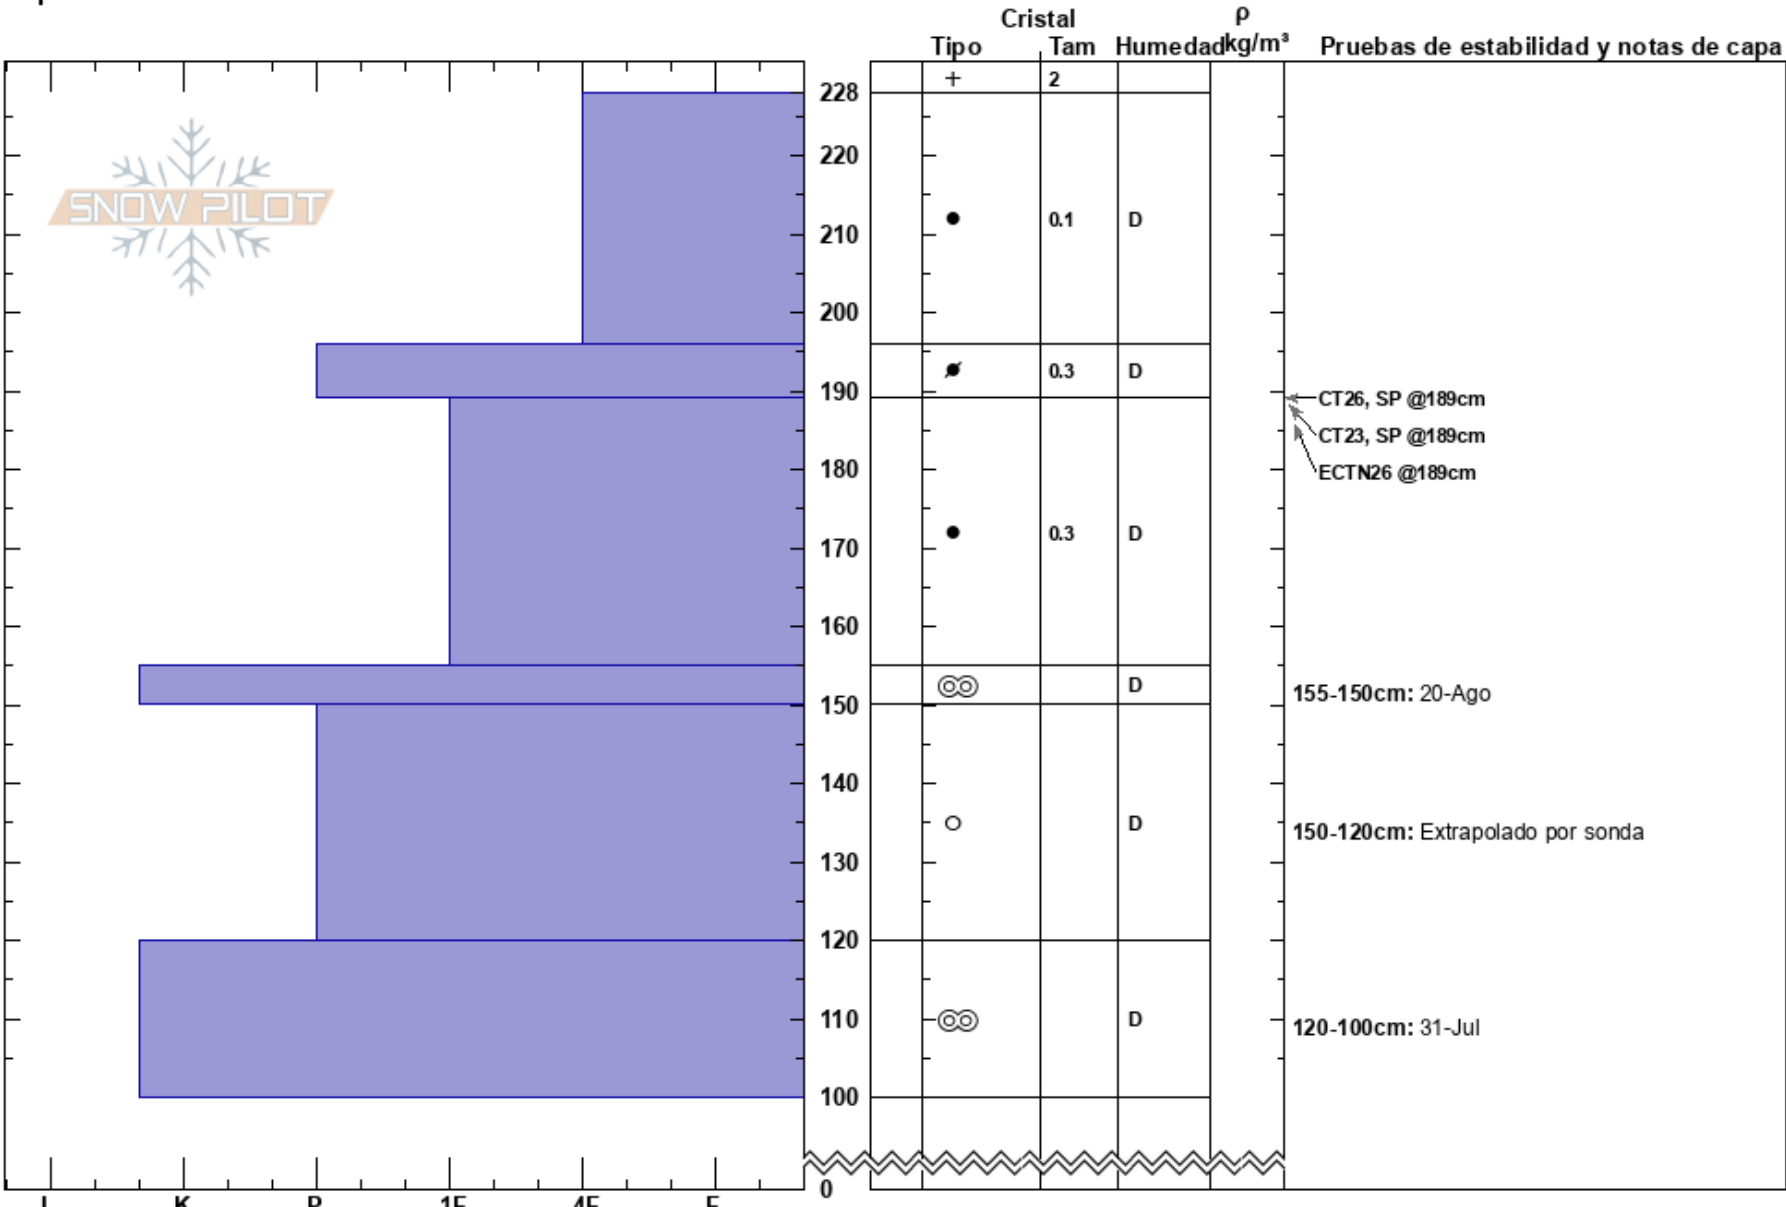

Villeguítas Este  
 Bariloche Alrededores  
 Argentina  
 Elevación: 1900 m  
 Exposición: E  
 Específicas:

Baguales baguales  
 08/09/2023 - 13:00  
 Coordinada: -41.49034S, -71.31556W  
 Ángulo de inclinación: 25°  
 Carga del Viento: previamente

Estabilidad:  
 Temp. del aire: -1°C  
 Cielo: OVC  
 Precipitación: NO  
 Viento: W Brisa leve

HS:228  
 PF:25 155-150cm: 20-Ago  
 PS: 10 150-120cm: Extrapolado por sonda  
 120-100cm: 31-Jul

Notas del capas: