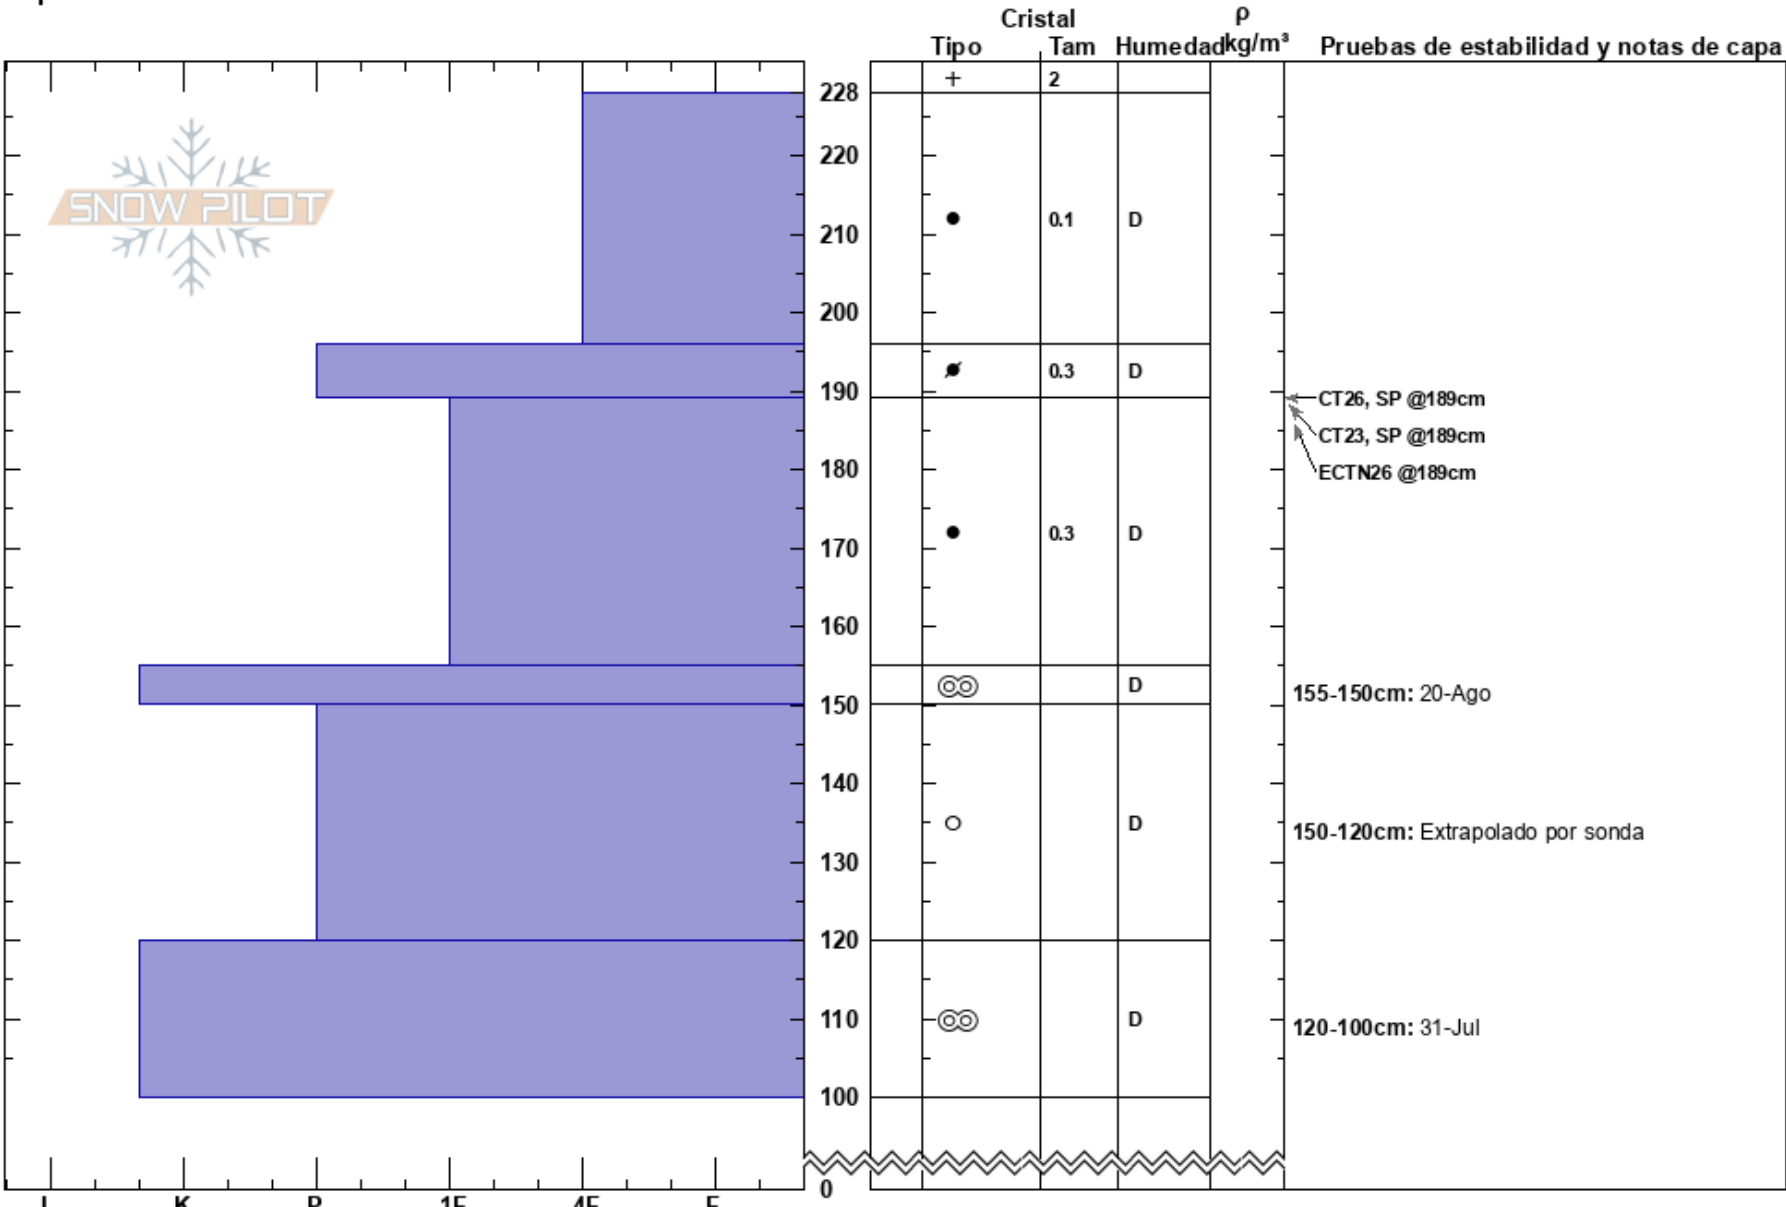

Villeguítas Este
 Bariloche Alrededores
 Argentina
 Elevación: 1900 m
 Exposición: E
 Específicas:

Baguales baguales
 08/09/2023 - 13:00
 Coordenada: -41.49034S, -71.31556W
 Ángulo de inclinación: 25°
 Carga del Viento: previamente

Estabilidad:
 Temp. del aire: -1°C
 Cielo: OVC
 Precipitación: NO
 Viento: W Brisa leve

HS:228
 PF:25 155-150cm: 20-Ago
 PS: 10 150-120cm: Extrapolado por sonda
 120-100cm: 31-Jul

Notas del capas:

Notas: