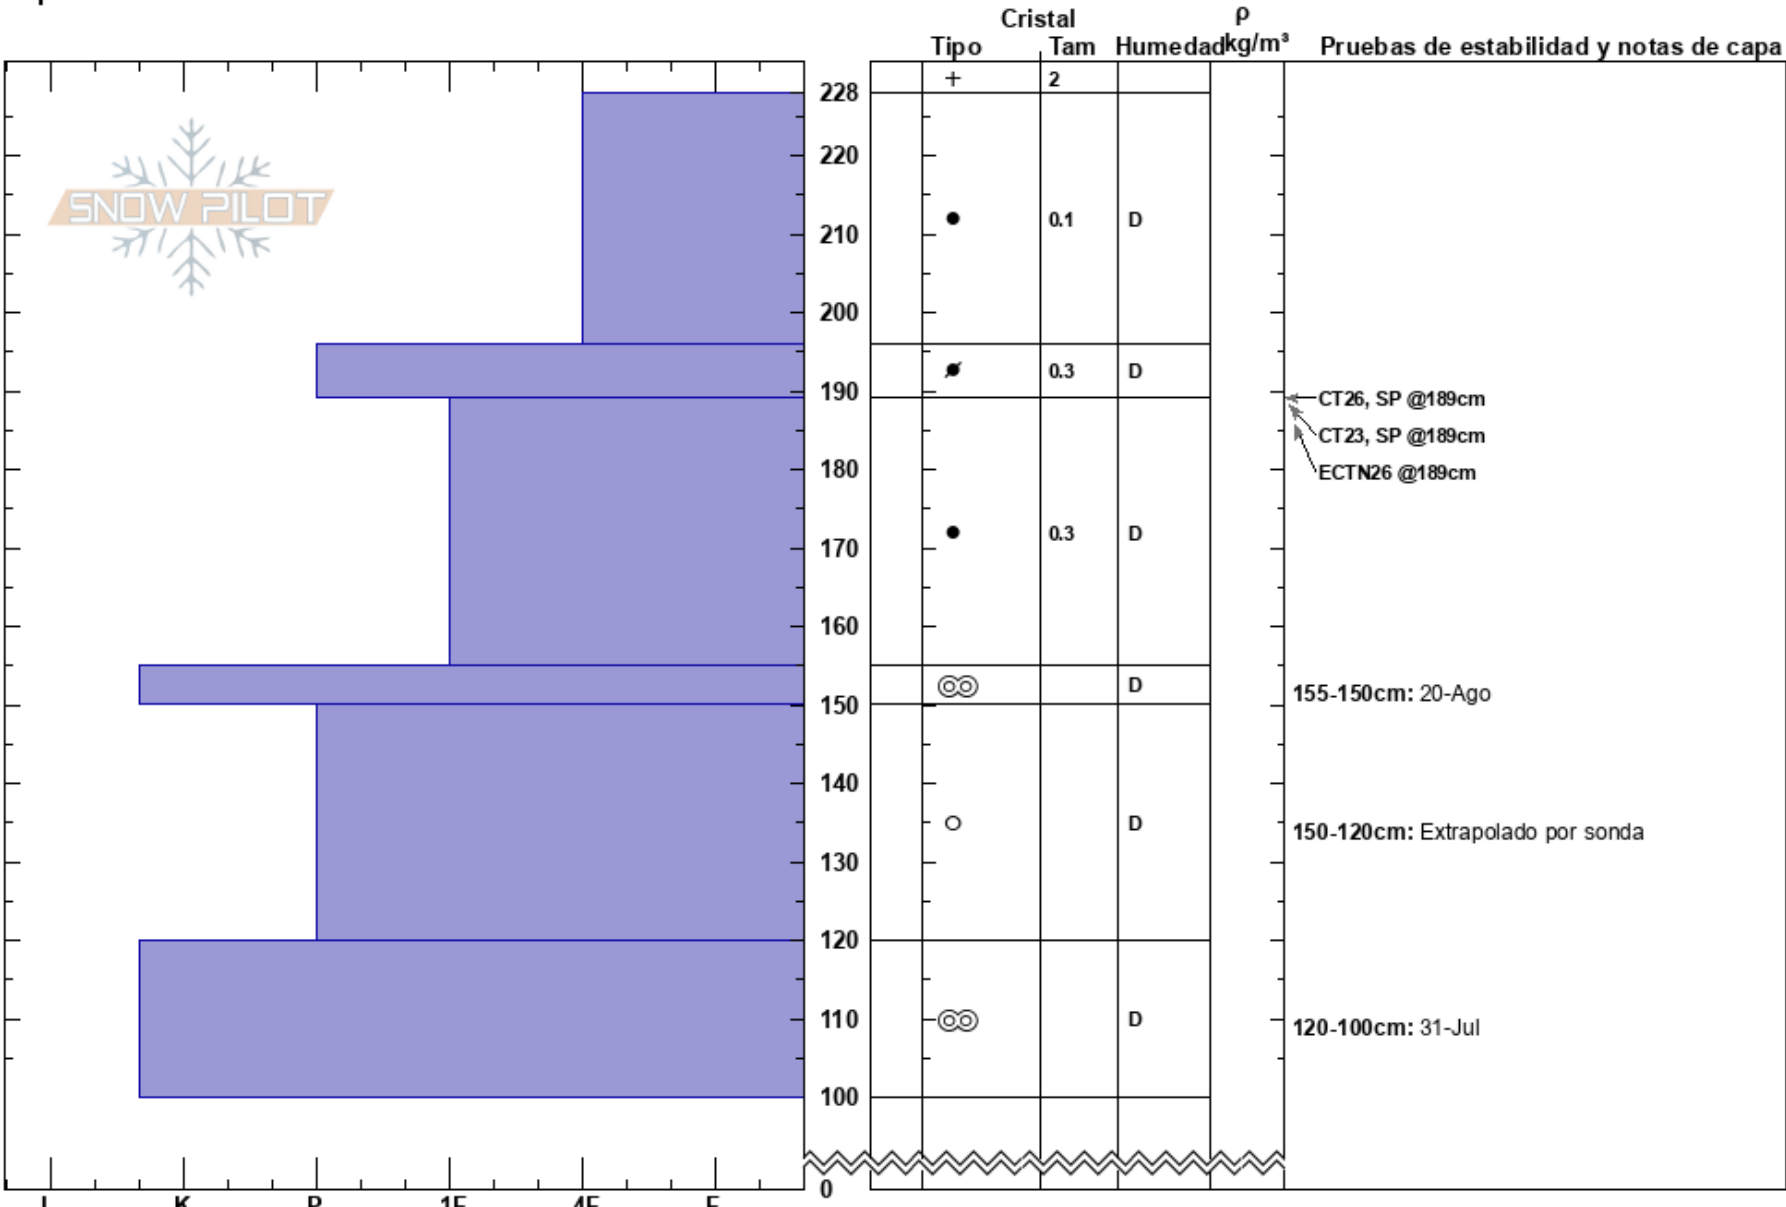

Villeguítas Este
 Bariloche Alrededores
 Argentina
 Elevación: 1900 m
 Exposición: E
 Específicas:

Baguales baguales
 08/09/2023 - 13:00
 Coordinada: -41.49034S, -71.31556W
 Ángulo de inclinación: 25°
 Carga del Viento: previamente

Estabilidad:
 Temp. del aire: -1°C
 Cielo: OVC
 Precipitación: NO
 Viento: W Brisa leve

HS:228
 PF:25 155-150cm: 20-Ago
 PS: 10 150-120cm: Extrapolado por sonda
 120-100cm: 31-Jul

Notas del capas:

Notas: