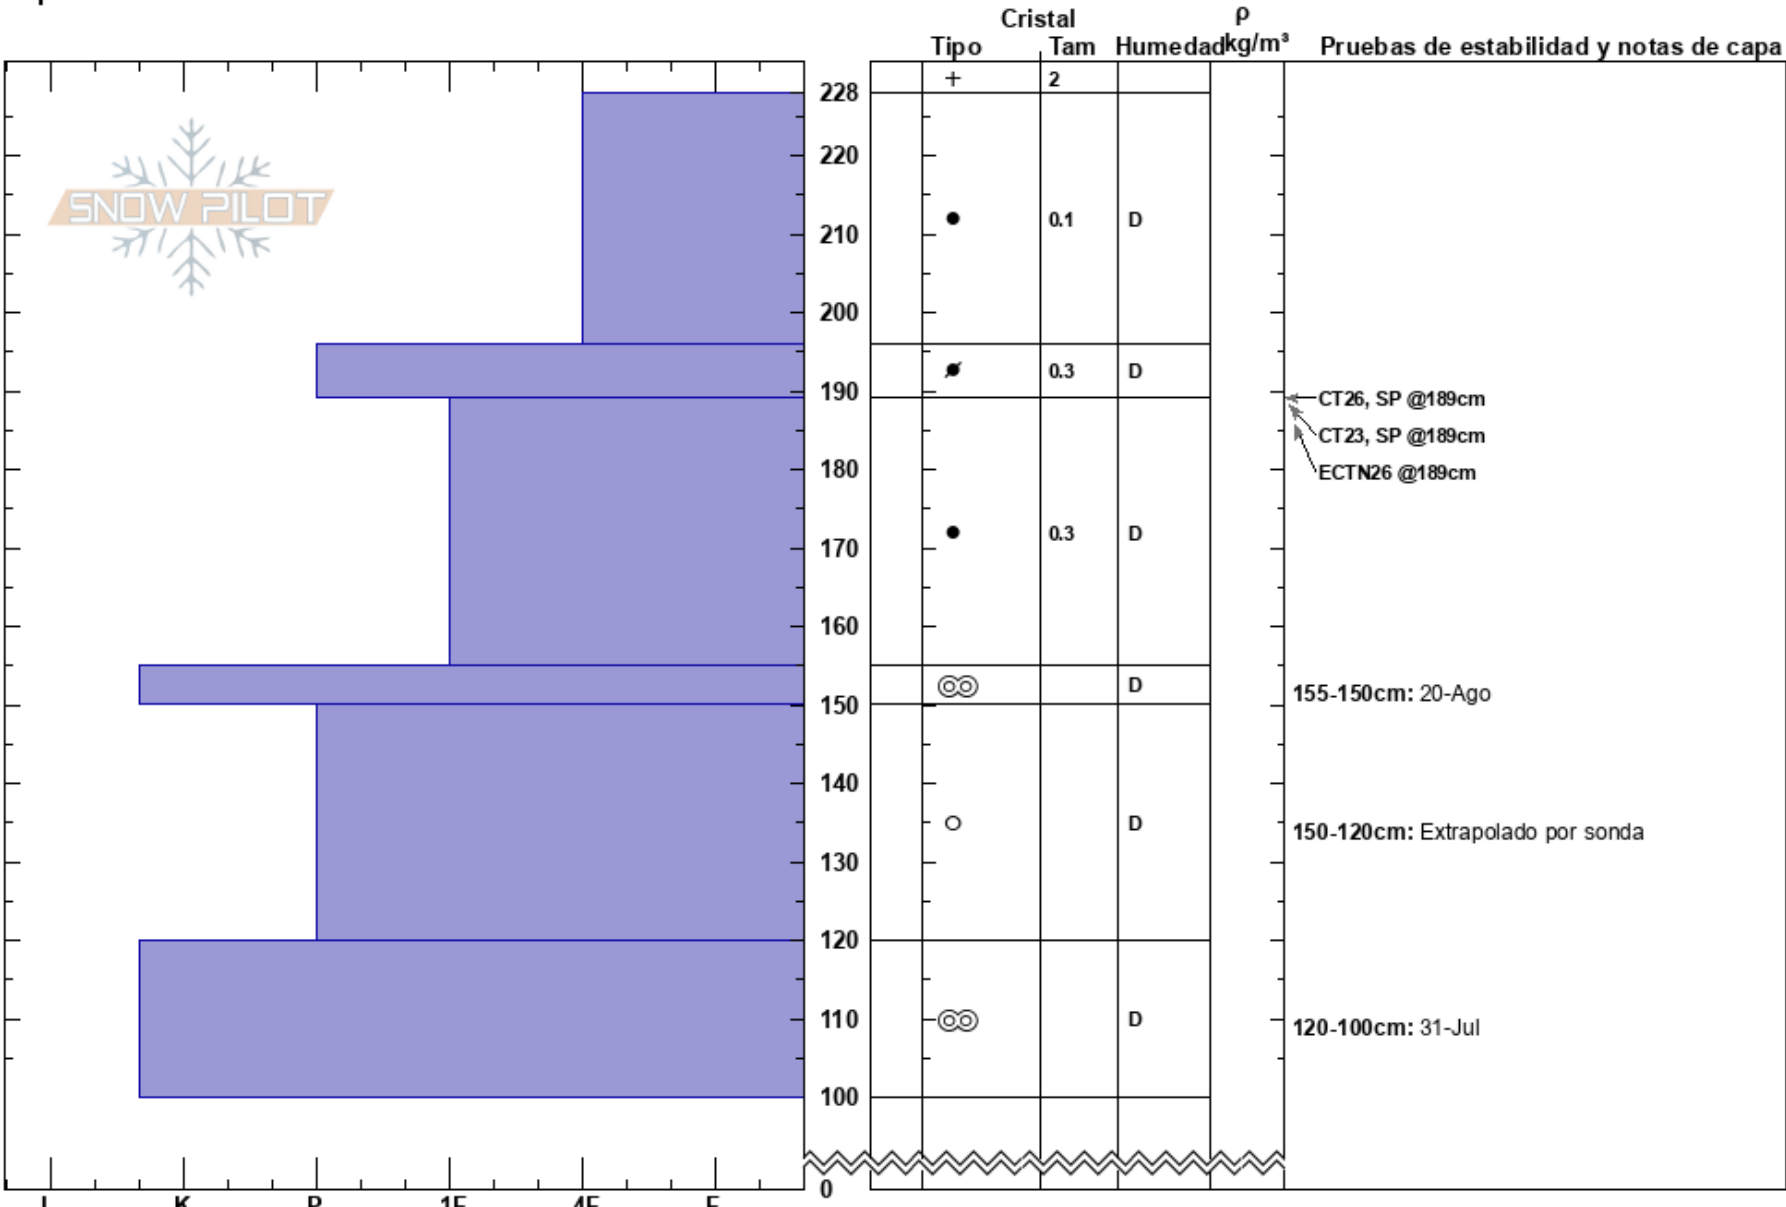

Villeguítas Este  
 Bariloche Alrededores  
 Argentina  
 Elevación: 1900 m  
 Exposición: E  
 Específicas:

Baguales baguales  
 08/09/2023 - 13:00  
 Coordenada: -41.49034S, -71.31556W  
 Ángulo de inclinación: 25°  
 Carga del Viento: previamente

Estabilidad:  
 Temp. del aire: -1°C  
 Cielo: OVC  
 Precipitación: NO  
 Viento: W Brisa leve

HS:228  
 PF:25 155-150cm: 20-Ago  
 PS: 10 150-120cm: Extrapolado por sonda  
 120-100cm: 31-Jul

Notas del capas: