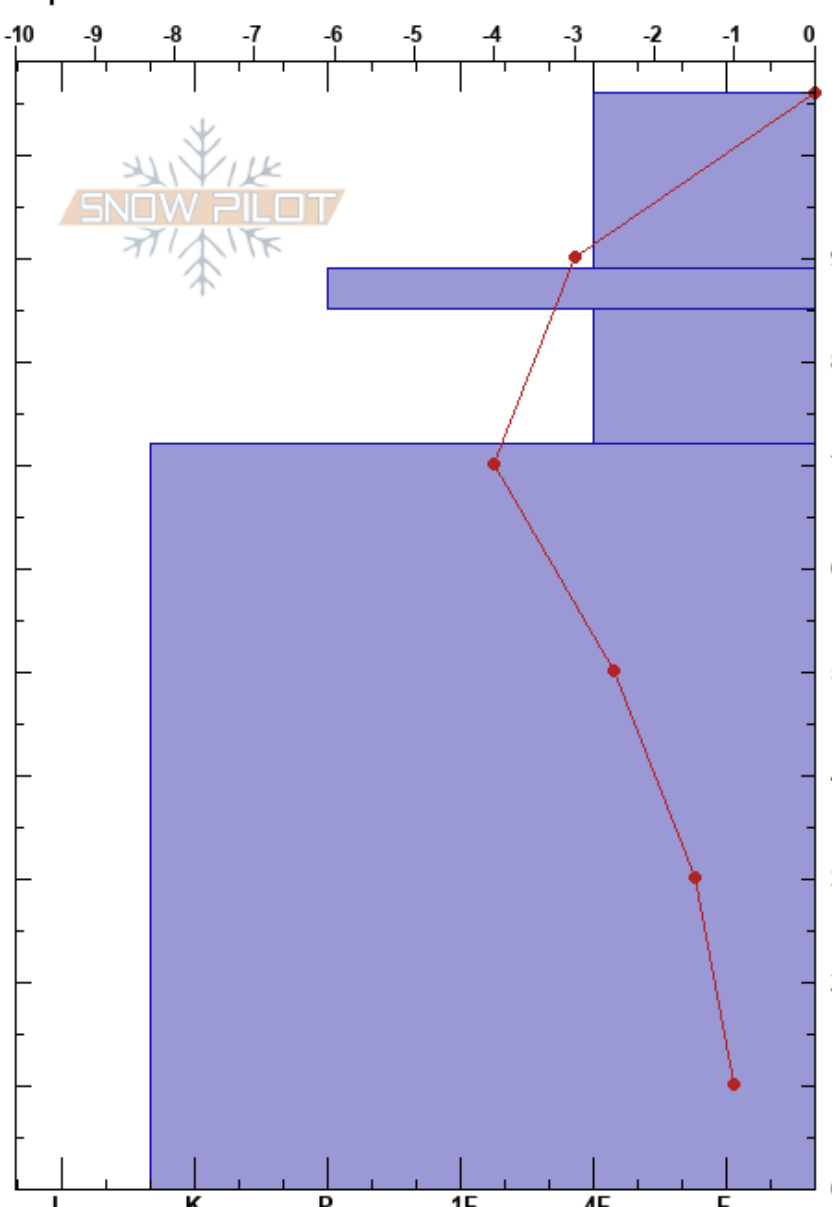

Antenna Sur  
 Bariloche Alrededores  
 Argentina  
 Elevación: 1926 m  
 Exposición: SE  
 Específicas:

Baguales baguales  
 05/09/2023 - 11:45  
 Coordinada: -41.51944S, -71.32075W  
 Ángulo de inclinación: 20°  
 Carga del Viento: si

Estabilidad:  
 Temp. del aire: -2°C  
 Cielo: BKN  
 Precipitación: NO  
 Viento: NE Brisa leve

HS:106

PF:20

PS:5

Tipo	Cristal		Humedad kg/m³	Pruebas de estabilidad y notas de capa
	Tam			
+	2			
•	0.1		D	
•	0.5		D	
• (⊖)	0.3(0.3)		D	CT20, SC @75cm CT17, SC @75cm
⊙⊙	2		D	
				ECTX

Notas: Cargando en lugares con nieve disponible para mover en la ladera sotaventa