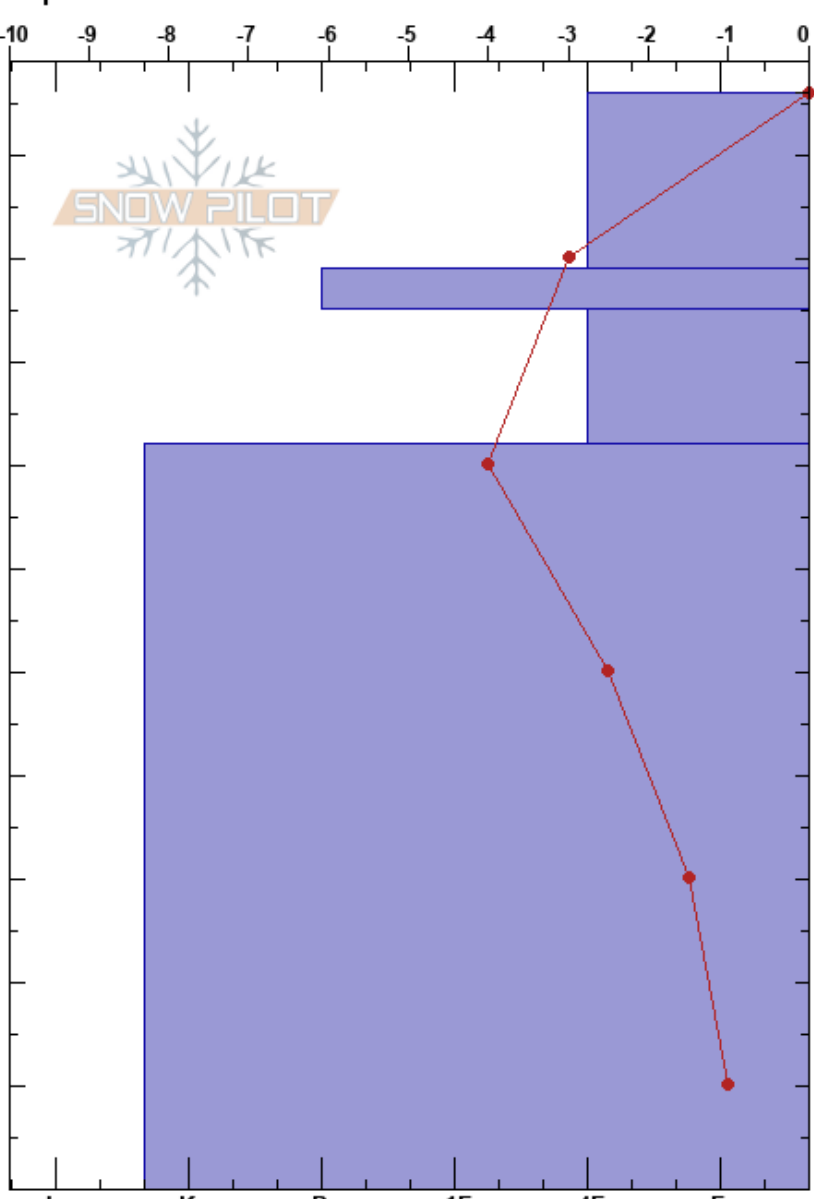

Antenna Sur  
 Bariloche Alrededores  
 Argentina  
 Elevación: 1926 m  
 Exposición: SE  
 Específicas:

Baguales baguales  
 05/09/2023 - 11:45  
 Coordinada: -41.51944S, -71.32075W  
 Ángulo de inclinación: 20°  
 Carga del Viento: si

Estabilidad:  
 Temp. del aire: -2°C  
 Cielo: BKN  
 Precipitación: NO  
 Viento: NE Brisa leve

HS:106

PF:20

PS:5

Notas del capas:

Tipo	Cristal		Humedad kg/m³	Pruebas de estabilidad y notas de capa
	Tam			
+	2			
•	0.1		D	
•	0.5		D	
• (⊖)	0.3(0.3)		D	CT20, SC @75cm CT17, SC @75cm
⊙⊙	2		D	
				ECTX

Notas: Cargando en lugares con nieve disponible para mover en la ladera sotaventa