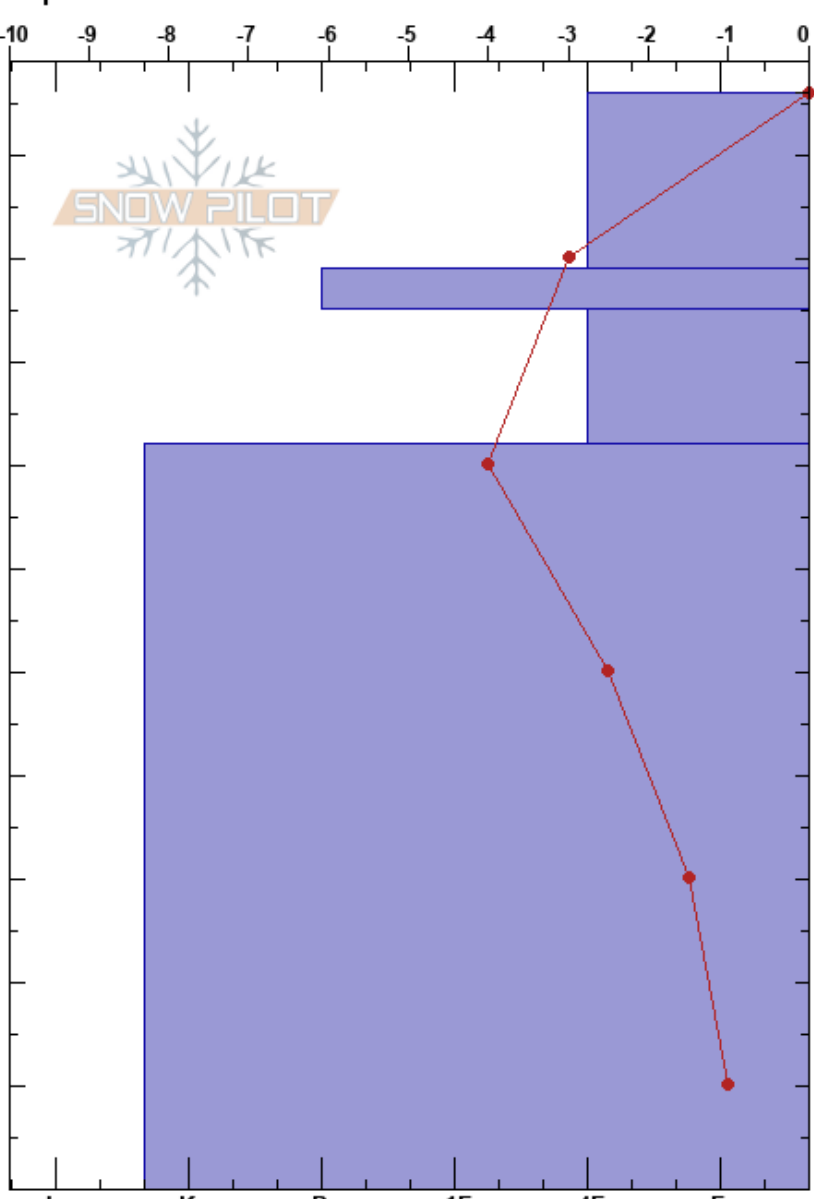

Antenna Sur
 Bariloche Alrededores
 Argentina
Elevación: 1926 m
Exposición: SE
Específicas:

Baguales baguales
 05/09/2023 - 11:45
Coordinada: -41.51944S, -71.32075W
Ángulo de inclinación: 20°
Carga del Viento: si

Estabilidad:
Temp. del aire: -2°C
Cielo: BKN
Precipitación: NO
Viento: NE Brisa leve

HS:106

PF:20

PS:5

Notas del capas:

Tipo	Cristal		Humedad kg/m³	Pruebas de estabilidad y notas de capa
	Tam			
+	2			
•	0.1		D	
•	0.5		D	
• (⊖)	0.3 (0.3)		D	← CT20, SC @75cm ← CT17, SC @75cm
⊙⊙	2		D	
				← ECTX

Notas: Cargando en lugares con nieve disponible para mover en la ladera sotaventa