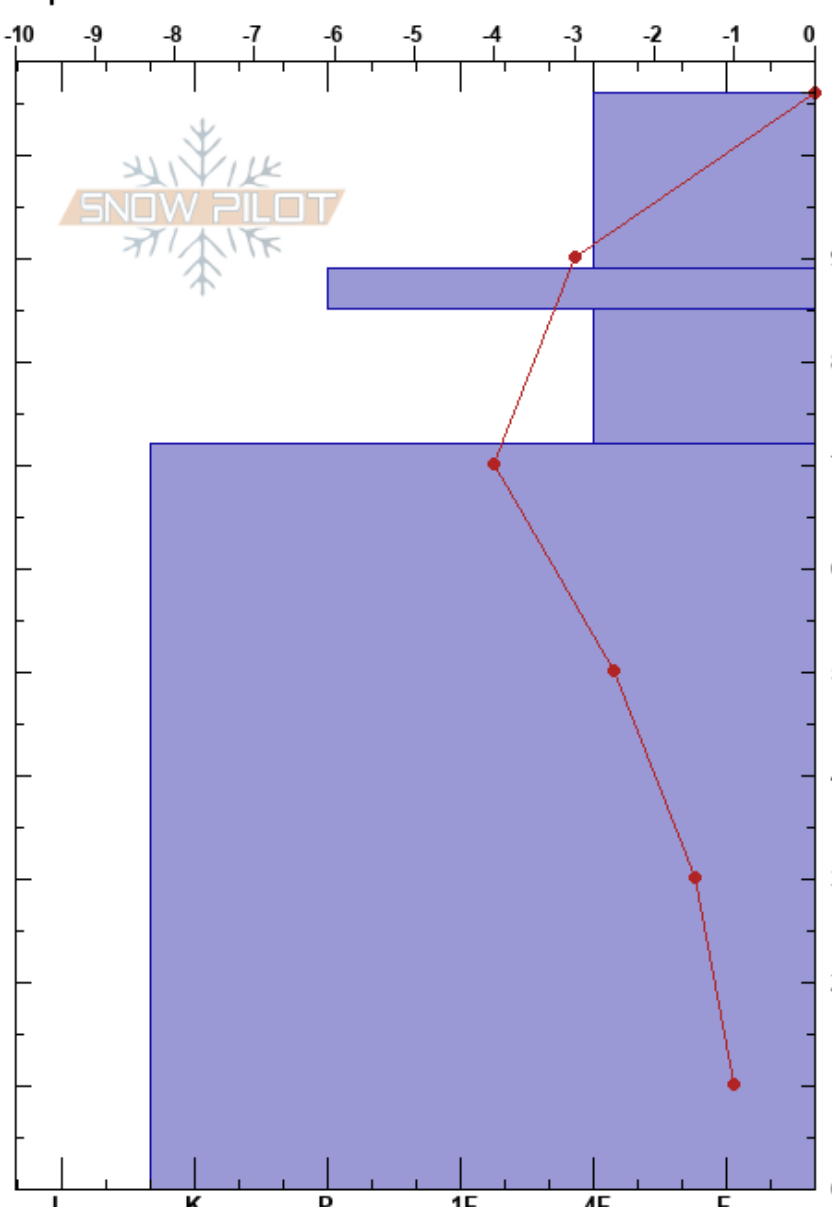

Antenna Sur  
 Bariloche Alrededores  
 Argentina  
 Elevación: 1926 m  
 Exposición: SE  
 Específicas:

Baguales baguales  
 05/09/2023 - 11:45  
 Coordinada: -41.51944S, -71.32075W  
 Ángulo de inclinación: 20°  
 Carga del Viento: si

Estabilidad:  
 Temp. del aire: -2°C  
 Cielo: BKN  
 Precipitación: NO  
 Viento: NE Brisa leve

HS:106

PF:20

PS:5

Tipo	Cristal		Humedad kg/m³	Pruebas de estabilidad y notas de capa
	Tam	ρ		
+	2			
•	0.1		D	
•	0.5		D	
• (⊖)	0.3(0.3)		D	CT20, SC @75cm CT17, SC @75cm
⊙⊙	2		D	
				ECTX

Notas: Cargando en lugares con nieve disponible para mover en la ladera sotaventa