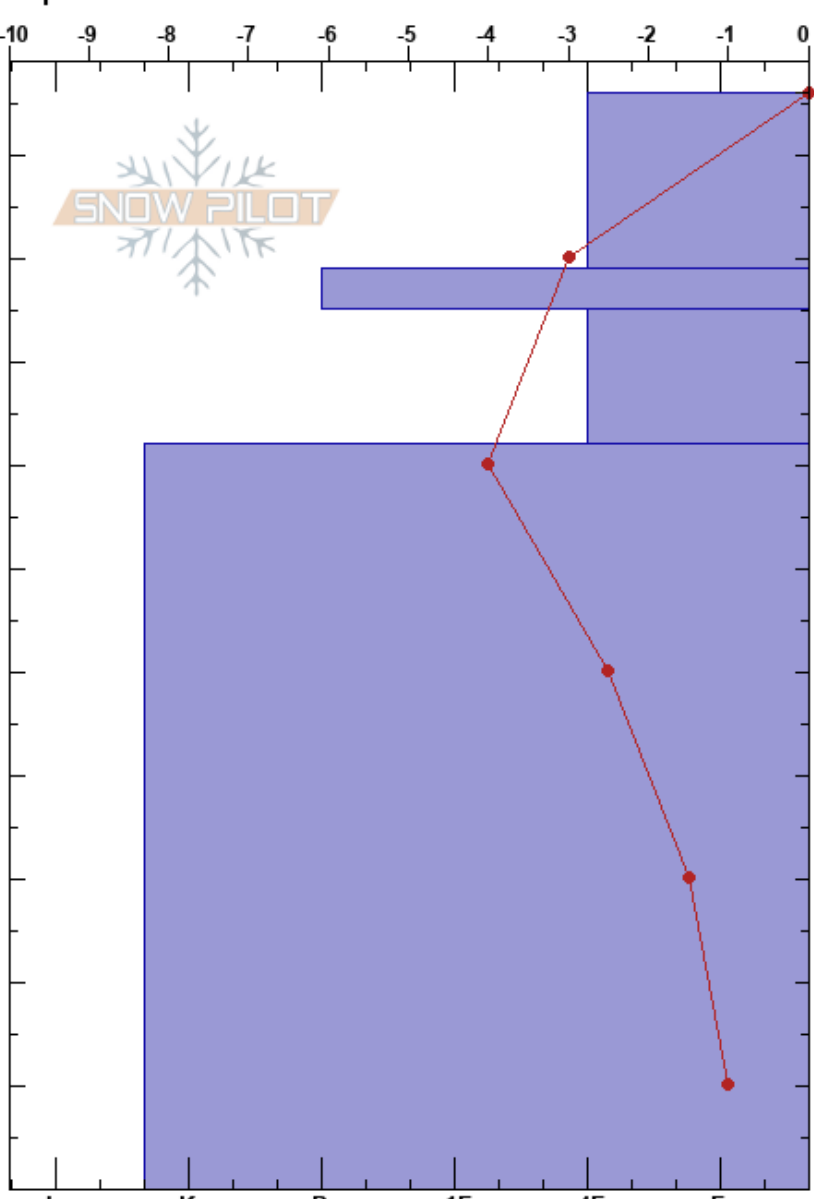

Antenna Sur  
 Bariloche Alrededores  
 Argentina  
**Elevación:** 1926 m  
**Exposición:** SE  
**Específicas:**

Baguales baguales  
 05/09/2023 - 11:45  
**Coordinada:** -41.51944S, -71.32075W  
**Ángulo de inclinación:** 20°  
**Carga del Viento:** si

**Estabilidad:**  
**Temp. del aire:** -2°C  
**Cielo:** BKN  
**Precipitación:** NO  
**Viento:** NE Brisa leve

**HS:**106

**PF:**20

**PS:**5

**Notas del capas:**

Tipo	Cristal		Humedad kg/m³	Pruebas de estabilidad y notas de capa
	Tam			
+	2			
•	0.1		D	
•	0.5		D	
• (⊖)	0.3(0.3)		D	← CT20, SC @75cm ← CT17, SC @75cm
⊙	2		D	
				← ECTX

**Notas:** Cargando en lugares con nieve disponible para mover en la ladera sotaventa