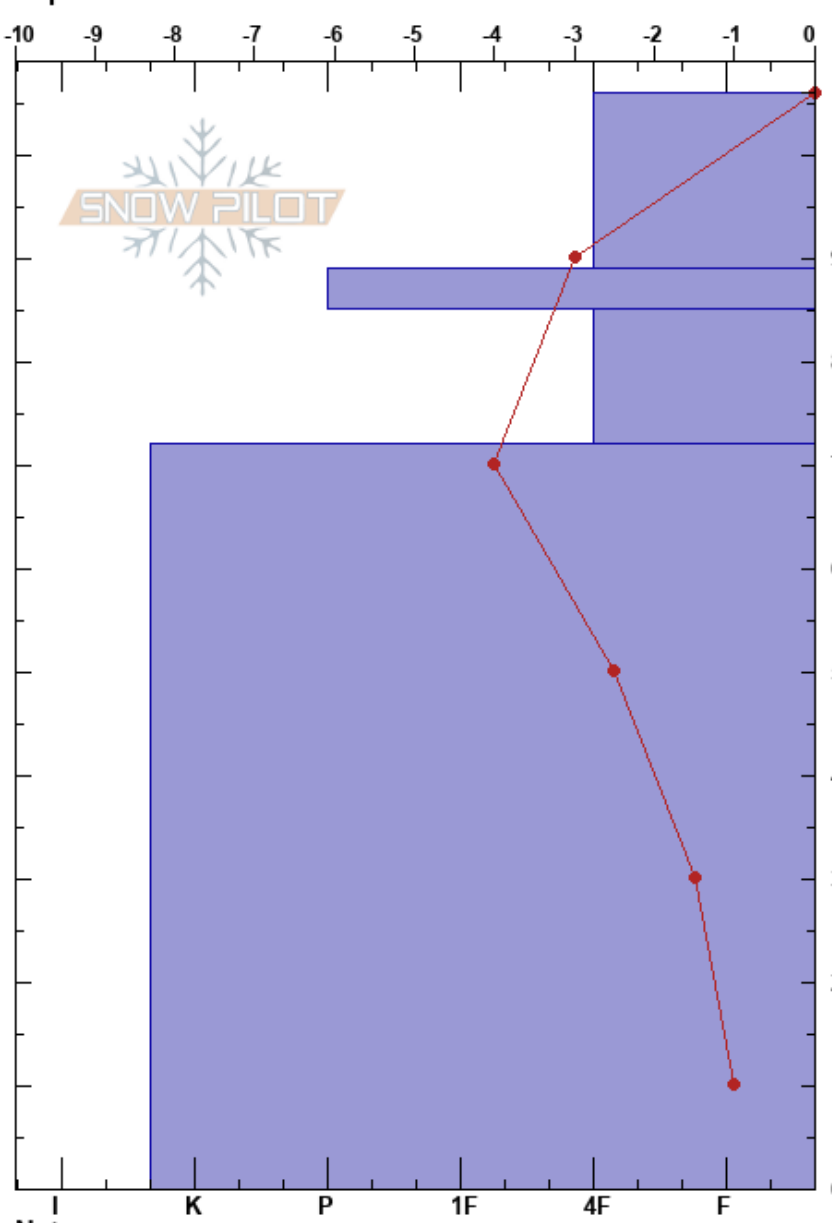

Antenna Sur
 Bariloche Alrededores
 Argentina
 Elevación: 1926 m
 Exposición: SE
 Específicas:

Baguales baguales
 05/09/2023 - 11:45
 Coordinada: -41.51944S, -71.32075W
 Ángulo de inclinación: 20°
 Carga del Viento: si

Estabilidad:
 Temp. del aire: -2°C
 Cielo: BKN
 Precipitación: NO
 Viento: NE Brisa leve

Notas del capas:

HS:106
 PF:20
 PS:5

Tipo	Cristal		Humedad kg/m³	Pruebas de estabilidad y notas de capa
	Tam			
+	2			
•	0.1		D	
•	0.5		D	
• (⊖)	0.3(0.3)		D	CT20, SC @75cm CT17, SC @75cm
⊙⊙	2		D	
				ECTX

Notas: Cargando en lugares con nieve disponible para mover en la ladera sotaventa