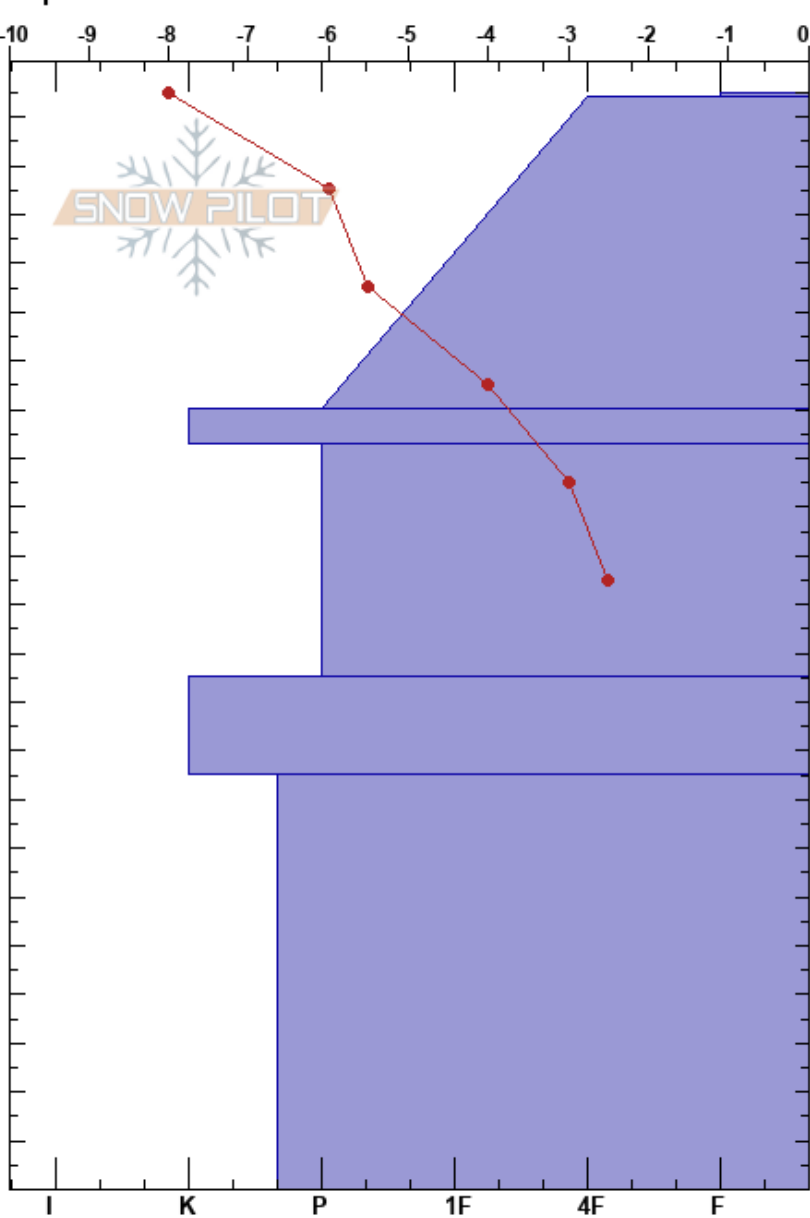

Ollada Sur
 Bariloche Alrededores
 Argentina
 Elevación: 1825 m
 Exposición: S
 Específicas:

Baguales baguales
 03/09/2023 - 11:00
 Coordenada: -41.51644S, -71.30930W
 Ángulo de inclinación: 27°
 Carga del Viento: previamente

Estabilidad:
 Temp. del aire: -4°C
 Cielo: FEW
 Precipitación: NO
 Viento: W Brisa leve

HS:225
 PF:25 153-105cm: 31/07 costra
 PS:5 85-0cm: extrapolacion de sonda

Notas del capas:

Cristal	ρ		Pruebas de estabilidad y notas de capa
	Tipo	Tam	
+ (●)	1(0.1)	D	
●	0.3	D	← CT25, BRK @200cm very rough
●	0.1	D	
●	0.3	D	153-105cm: 31/07 costra
⊙	-1	D	
○		D	85-0cm: extrapolacion de sonda