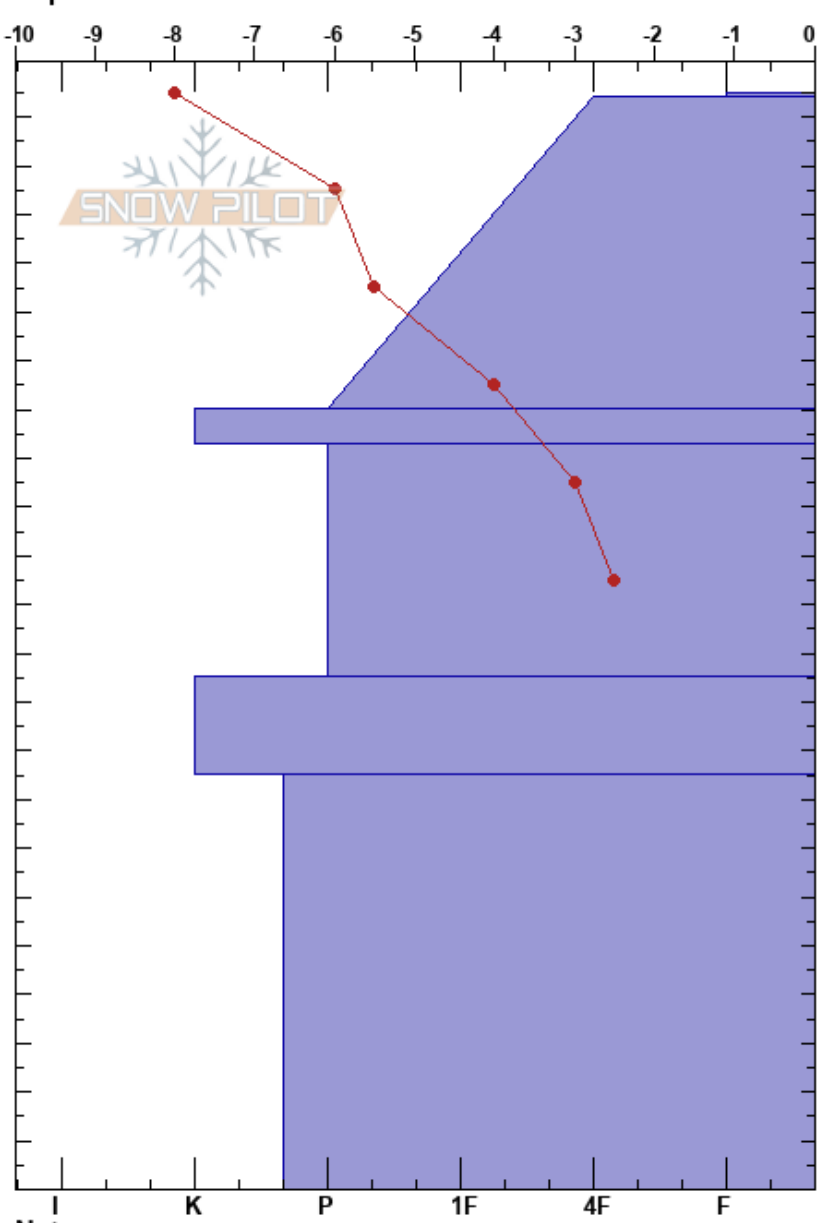

Ollada Sur
 Bariloche Alrededores
 Argentina
 Elevación: 1825 m
 Exposición: S
 Específicas:

Baguales baguales
 03/09/2023 - 11:00
 Coordenada: -41.51644S, -71.30930W
 Ángulo de inclinación: 27°
 Carga del Viento: previamente

Estabilidad:
 Temp. del aire: -4°C
 Cielo: FEW
 Precipitación: NO
 Viento: W Brisa leve

HS:225
 PF:25 153-105cm: 31/07 costra
 PS:5 85-0cm: extrapolacion de sonda

Notas del capas:

Cristal	p		Pruebas de estabilidad y notas de capa
	Tipo	Tam	
+ (●)	1(0.1)	D	
●	0.3	D	← CT25, BRK @200cm very rough
●	0.1	D	
●	0.3	D	153-105cm: 31/07 costra
⊙	-1	D	
○		D	85-0cm: extrapolacion de sonda