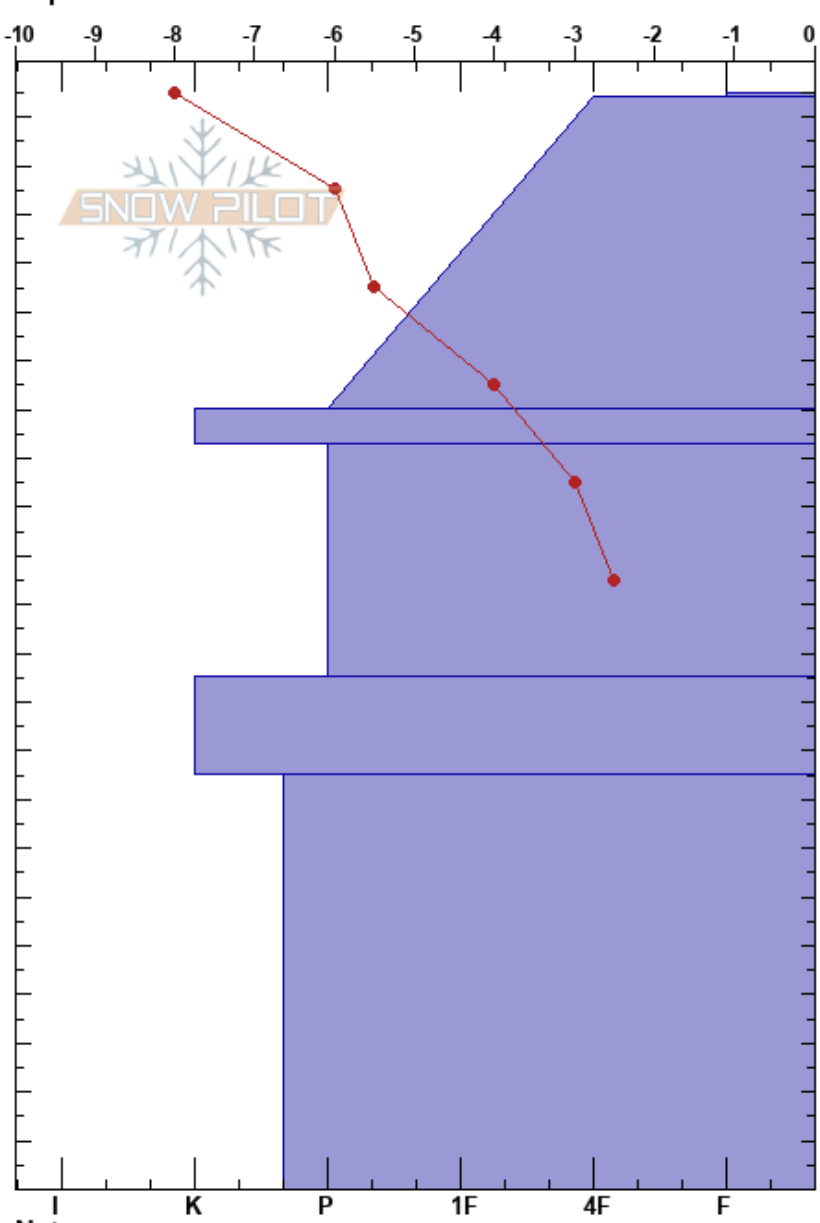

Ollada Sur
 Bariloche Alrededores
 Argentina
 Elevación: 1825 m
 Exposición: S
 Específicas:

Baguales baguales
 03/09/2023 - 11:00
 Coordenada: -41.51644S, -71.30930W
 Ángulo de inclinación: 27°
 Carga del Viento: previamente

Estabilidad: NO
 Temp. del aire: -4°C
 Cielo: FEW
 Precipitación: NO
 Viento: W Brisa leve

HS:225
 PF:25 153-105cm: 31/07 costra
 PS:5 85-0cm: extrapolacion de sonda

Notas del capas:

Cristal	ρ		Pruebas de estabilidad y notas de capa
	Tipo	Tam	
+ (●)	1(0.1)	D	
●	0.3	D	← CT25, BRK @200cm very rough
●	0.1	D	
●	0.3	D	153-105cm: 31/07 costra
⊙	-1	D	
○		D	85-0cm: extrapolacion de sonda